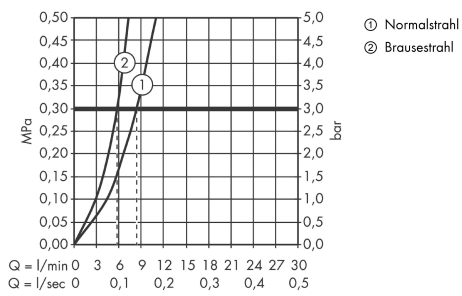

## Durchflussdiagramm

**AXOR Starck**  
**Einhebel-Küchenmischer 270 mit Ausziehbrause**  
 Oberfläche: **Edelstahl Finish**    Artikelnummer: **10821800**