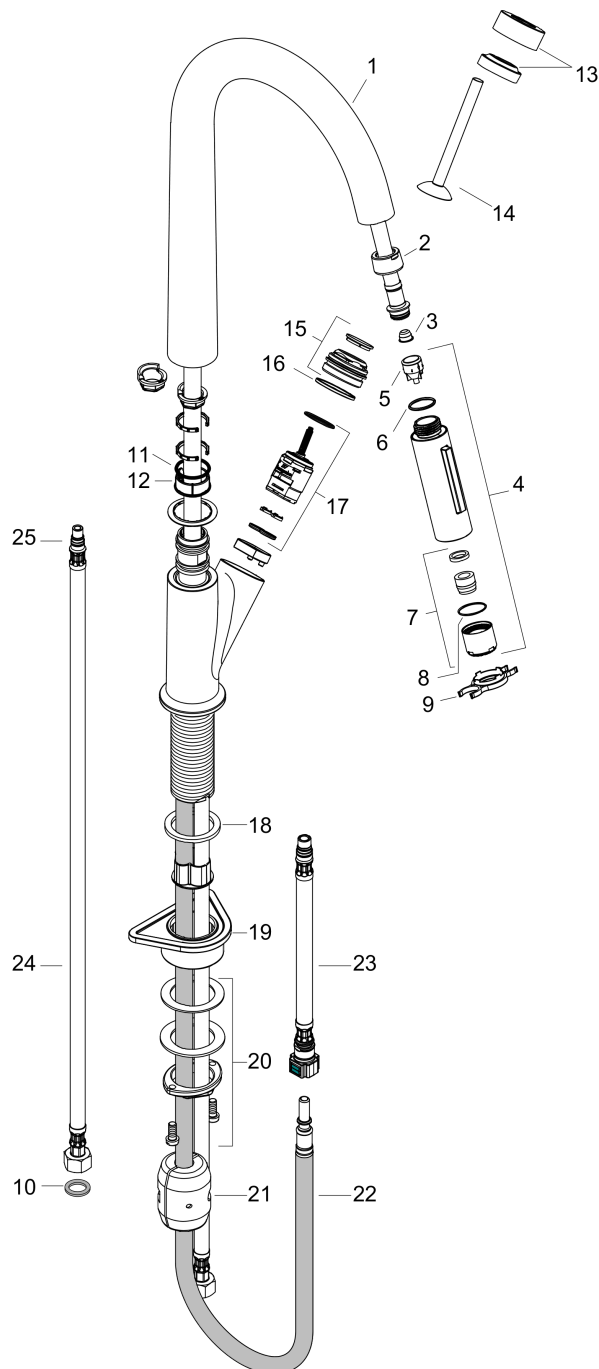

**AXOR Starck**  
**Einhebel-Küchenmischer 270 mit Ausziehbrause**  
 Oberfläche: **Edelstahl Finish**    Artikelnummer: **10821800**

## Durchflussdiagramm

**AXOR Starck**  
**Einhebel-Küchenmischer 270 mit Ausziehbrause**  
 Oberfläche: **Edelstahl Finish**    Artikelnummer: **10821800**

## Explosionszeichnung

Baujahr: >08/13

**AXOR Starck**  
**Einhebel-Küchenmischer 270 mit Ausziehbrause**  
 Oberfläche: **Edelstahl Finish**    Artikelnummer: **10821800**

## Ersatzteilliste

Baujahr: >08/13

Pos.		Artikelnummer	PG	VE
1	Auslauf kpl.	95907800	21	1
2	Mutter	92755000	6	1
3	Sieb	97735000	1	1
4	Ausziehbrause	95908800	17	1
5	Rückflußverhinderer	96737000	8	1
6	O-Ring 18x1,5	98231000	1	1
7	Strahlregler laminar M22x1 (15 l/min)	95909000	10	1
8	O-Ring 20x1	98140000	1	1
9	Serviceschlüssel	95910000	3	1
10	Dichtungsset	95581000	2	1
11	O-Ring 21x2,5	98211000	1	1
12	Gleitring-Set	98365000	3	1
13	Kappe	97155800	11	1
14	Griff	95893800	18	1
15	Mutter	97157000	6	1
16	O-Ring 30x2	98186000	1	1
17	Kartusche kpl.	96339000	12	1
18	Flachdichtung	98749000	2	1
19	Befestigungsteil	97523000	2	1
20	Schaftbefestigung kpl. (Ø 34)	95049000	5	1
21	Gewicht	92500000	9	1
22	Schlauch 1,50 m	95507000	12	1
23	Anschlussschlauch 600 mm M10x1	95561000	7	1
24	Anschlussschlauch 900 mm M8x0,75 G3/8	98758000	8	1
25	O-Ring 7x1,5	98422000	1	1