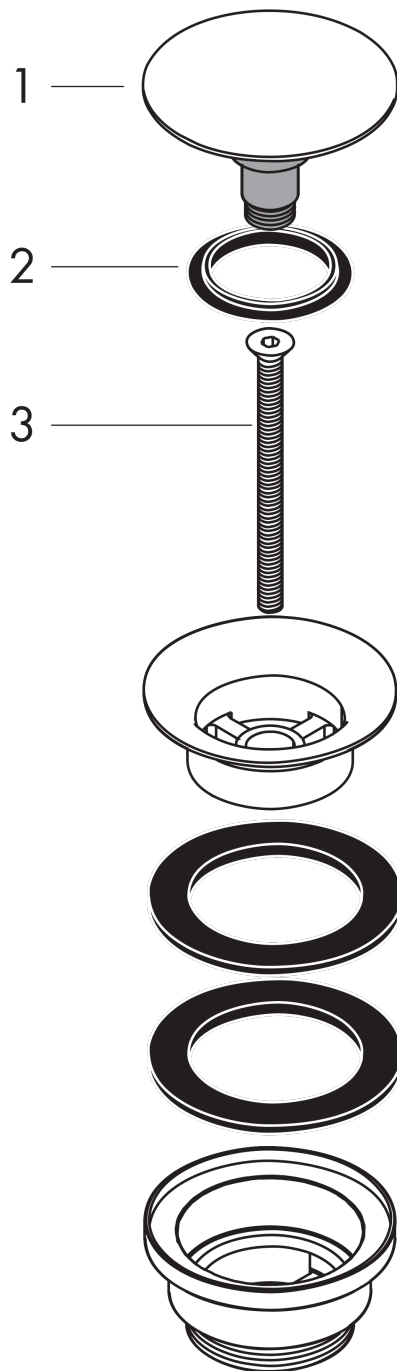

**Ablaufgarnitur Push-Open für Waschtisch- und Bidetmischer**

Oberfläche: **Edelstahl Optic** Artikelnummer: **50100800**

**Beschreibung**

**Merkmale**

- Bedienung über Druckstopfen
- für Becken mit Überlauf
- Ablaufstopfenmaterial Messing
- Anschlussgröße G 1¼
- mit Überlauf

**Designpreise**

**Produktabbildung**

**Maßzeichnung**

**Ablaufgarnitur Push-Open für Waschtisch- und Bidetmischer**  
 Oberfläche: **Edelstahl Optic** Artikelnummer: **50100800**

**Explosionszeichnung**

Baujahr: >01/07

**Ablaufgarnitur Push-Open für Waschtisch- und Bidetmischer**

Oberfläche: **Edelstahl Optic** Artikelnummer: **50100800**

**Ersatzteilliste**

Baujahr: >01/07

Pos.	Beschreibung	Artikelnummer	PG	VE
1	Stopfen	97204800	13	1
2	Dichtung	97205000	2	1
3	Schraube	98000000	2	1