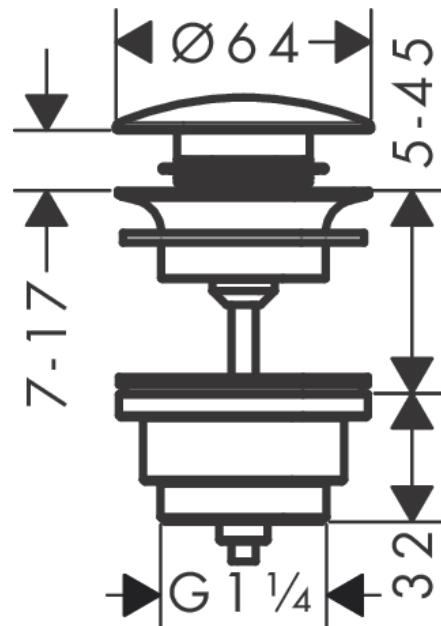

**Ablaufgarnitur Push-Open für Waschtisch- und Bidetmischer**

Oberfläche: **Edelstahl Optic** Artikelnummer: **50100800**

**Beschreibung**

**Merkmale**

- Bedienung über Druckstopfen
- für Becken mit Überlauf
- Ablaufstopfenmaterial Messing
- Anschlussgröße G 1¼
- mit Überlauf

**Designpreise**

**Produktabbildung**

**Maßzeichnung**

**Ablaufgarnitur Push-Open für Waschtisch- und Bidetmischer**  
 Oberfläche: **Edelstahl Optic** Artikelnummer: **50100800**

**Explosionszeichnung**

Baujahr: >01/07

**Ablaufgarnitur Push-Open für Waschtisch- und Bidetmischer**

Oberfläche: **Edelstahl Optic** Artikelnummer: **50100800**

**Ersatzteilliste**

Baujahr: >01/07

Pos.	Beschreibung	Artikelnummer	PG	VE
1	Stopfen	97204800	13	1
2	Dichtung	97205000	2	1
3	Schraube	98000000	2	1