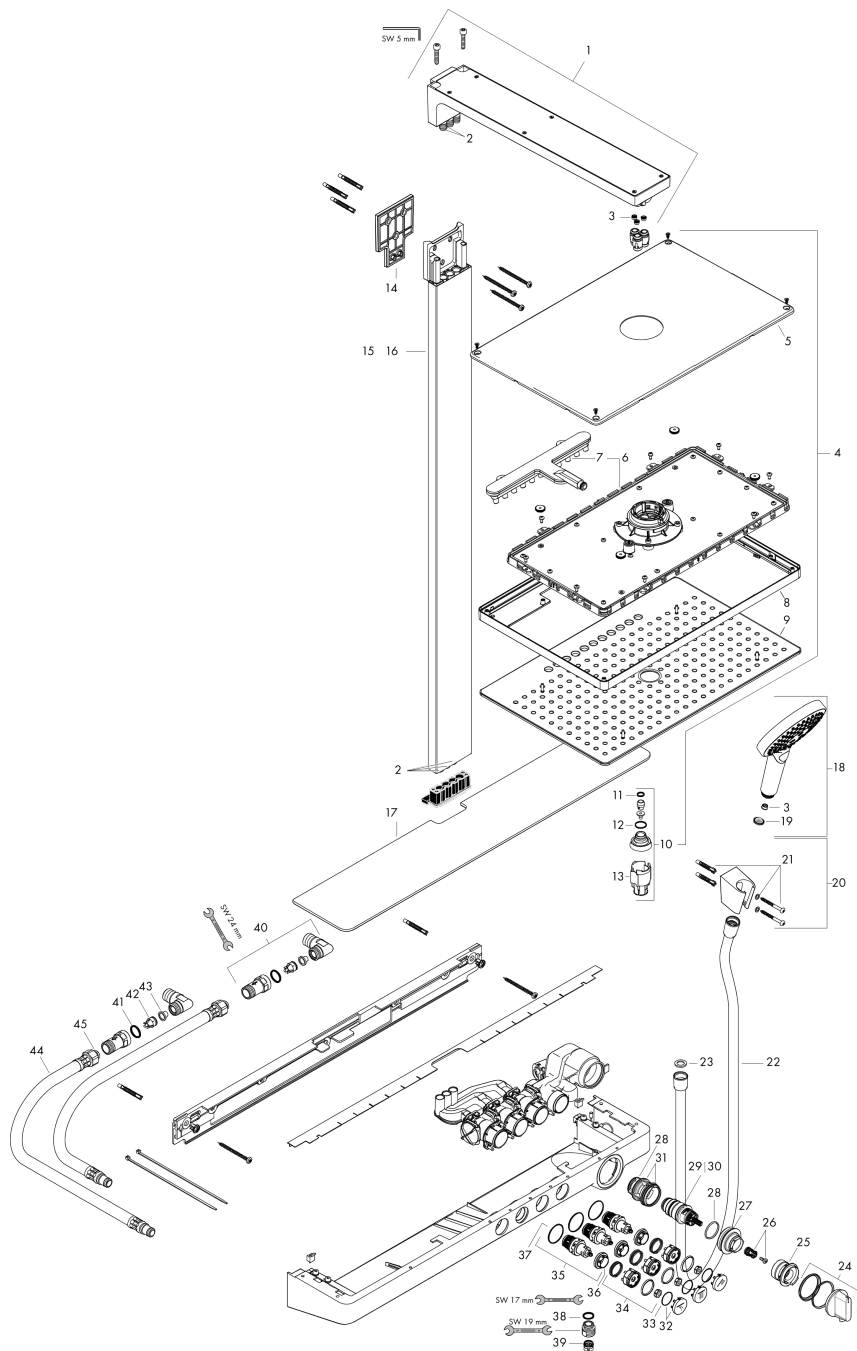

Einbaubeispiel

Rainmaker Select
Showerpipe 460 2jet EcoSmart 9 l/min mit Thermostat
 Oberfläche: **Weiß/Chrom** Artikelnummer: **27028400**

Explosionszeichnung

Baujahr: >07/15

Rainmaker Select
Showerpipe 460 2jet EcoSmart 9 l/min mit Thermostat
 Oberfläche: **Weiß/Chrom** Artikelnummer: **27028400**

Ersatzteilliste

Baujahr: >07/15

Pos.	Beschreibung	Artikelnummer	PG	VE
1	Brausearm	92680000	19	1
2	O-Ring 9x1,5	98117000	1	1
3	Durchflussbegrenzer (9 l/min)	95659000	3	1
4	Kopfbrause	92723400	24	1
5	Abdeckung	93393000	16	1
6	Kartusche kpl.	93389XXX	20	-
7	Strahleinsatz	92923000	13	1
8	Rahmen	93391000	21	1
9	Strahlscheibe kpl.	92704000	23	1
10	Strahleinsatz	92685000	16	1
11	O-Ring 8x2	98112000	1	1
12	O-Ring 15x2	98163000	1	1
13	Montageschlüssel	92686000	3	1
14	Fliesenausgleichsscheibe 7 mm	92679000	11	1
15	Rohr inkl. Abdeckung (850 mm)	93409000	22	1
16	Rohr inkl. Abdeckung (950 mm)	92678000	22	1
17	Glasablage	92677000	16	1
18	Handbrause	26531400	98	1
19	Siebichtung	94246000	1	1
20	Handbrausenhalter	28331000	98	1
21	Befestigungsteile	40915000	4	1
22	Brauseschlauch Isiflex'B 1,60 m	28276000	98	1
23	Dichtung	98058000	1	1
24	Thermostatgriff	92673000	12	1
25	Anschlagscheibe	92675000	12	1
26	Schnappeinsatz mit Schraube	92136000	6	1
27	O-Ring 38x2,5	98198000	2	1
28	O-Ring 26x2	98147000	1	1
29	Temperatur Regeleinheit	98282000	14	1
30	Regeleinheit für vertauschte Anschlüsse	92373000	18	1
31	O-Ring 34x2	98383000	2	1
32	Symbole-Set	98367000	10	1
33	O-Ring 20x1	98140000	1	1
34	Feder mit Hülse	92340000	4	1
35	Absperreinheit (AVP)	95758000	14	1
36	Mutter	98368000	4	1
37	O-Ring 22x1,5	98173000	1	1
38	O-Ring 14x2	98129000	1	1
39	Rückflußverhinderer	97980000	5	1
40	Schlauchanschlußwinkel	25948000	10	1
41	O-Ring 17x2,5	98387000	1	1