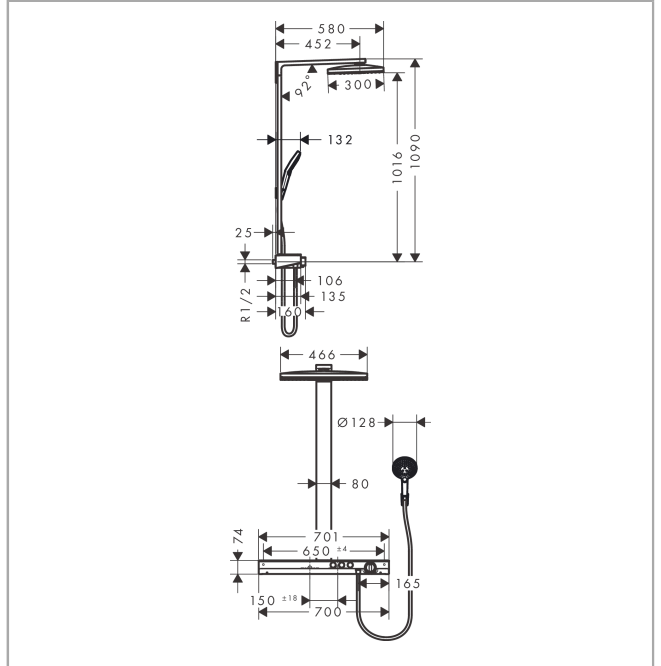

Rainmaker Select
Showerpipe 460 2jet EcoSmart 9 l/min mit Thermostat
 Oberfläche: **Weiß/Chrom** Artikelnummer: **27028400**

Beschreibung

Merkmale

- besteht aus: Kopfbrause, Handbrause, Brausethermostat, Brauseschlauch, Brausehalter, Brausestange
- Kopfbrause Rainmaker Select 460 2jet
- Brausekopfgröße Kopfbrause: 460 x 300 mm
- Strahlart Kopfbrause: Rain, RainStream
- komfortable Strahlartenumstellung durch Select-Taste
- Oberfläche Strahlscheibe: reinigungsfreundliche Strahlscheibe in Glas-Optik
- abnehmbare Kopfbrause
- Ablage aus Sicherheitsglas
- Oberfläche Ablage: weiß
- Durchflussmenge Rain Strahl (bei 3 bar): 9 l/min
- Durchflussmenge RainStream Strahl (bei 3 bar): 9 l/min
- Strahlart Handbrause: Rain, RainAir, Whirl
- maximale Durchflussmenge für Showerpipe bei 3 bar: 9 l/min
- Mindestfließdruck: 1,5 bar
- min. Betriebsdruck: 1 bar
- max. Betriebsdruck: 10 bar
- Brausestangenbreite: 80 mm
- Brausearmlänge Kopfbrause: 450 mm
- CoolContact am Thermostat: Verhindert ein Aufheizen des Gehäuses und macht Duschen so noch sicherer
- Thermostat ShowerTablet Select 700
- Sicherheitssperre bei 40°C
- einstellbare Heißwasserbegrenzung
- gleichzeitige Nutzung von mehreren Verbrauchern
- für Durchlauferhitzer geeignet
- Montageart: Aufputzinstallation
- Anschlussgröße DN15
- Anschlussgewinde G ½
- Stichmaß 150 ± 18 mm
- Eigensicher gegen Rückfließen
- 2 Verbraucher

Technologie

Rainmaker Select
Showerpipe 460 2jet EcoSmart 9 l/min mit Thermostat
 Oberfläche: Weiß/Chrom Artikelnummer: 27028400

Produktabbildung

Maßzeichnung

Durchflussdiagramm

Rainmaker Select
Showerpipe 460 2jet EcoSmart 9 l/min mit Thermostat
 Oberfläche: Weiß/Chrom Artikelnummer: 27028400

Einbaubeispiel

Rainmaker Select
Showerpipe 460 2jet EcoSmart 9 l/min mit Thermostat
 Oberfläche: **Weiß/Chrom** Artikelnummer: **27028400**

Explosionszeichnung

Baujahr: >07/15

Rainmaker Select
Showerpipe 460 2jet EcoSmart 9 l/min mit Thermostat
 Oberfläche: **Weiß/Chrom** Artikelnummer: **27028400**