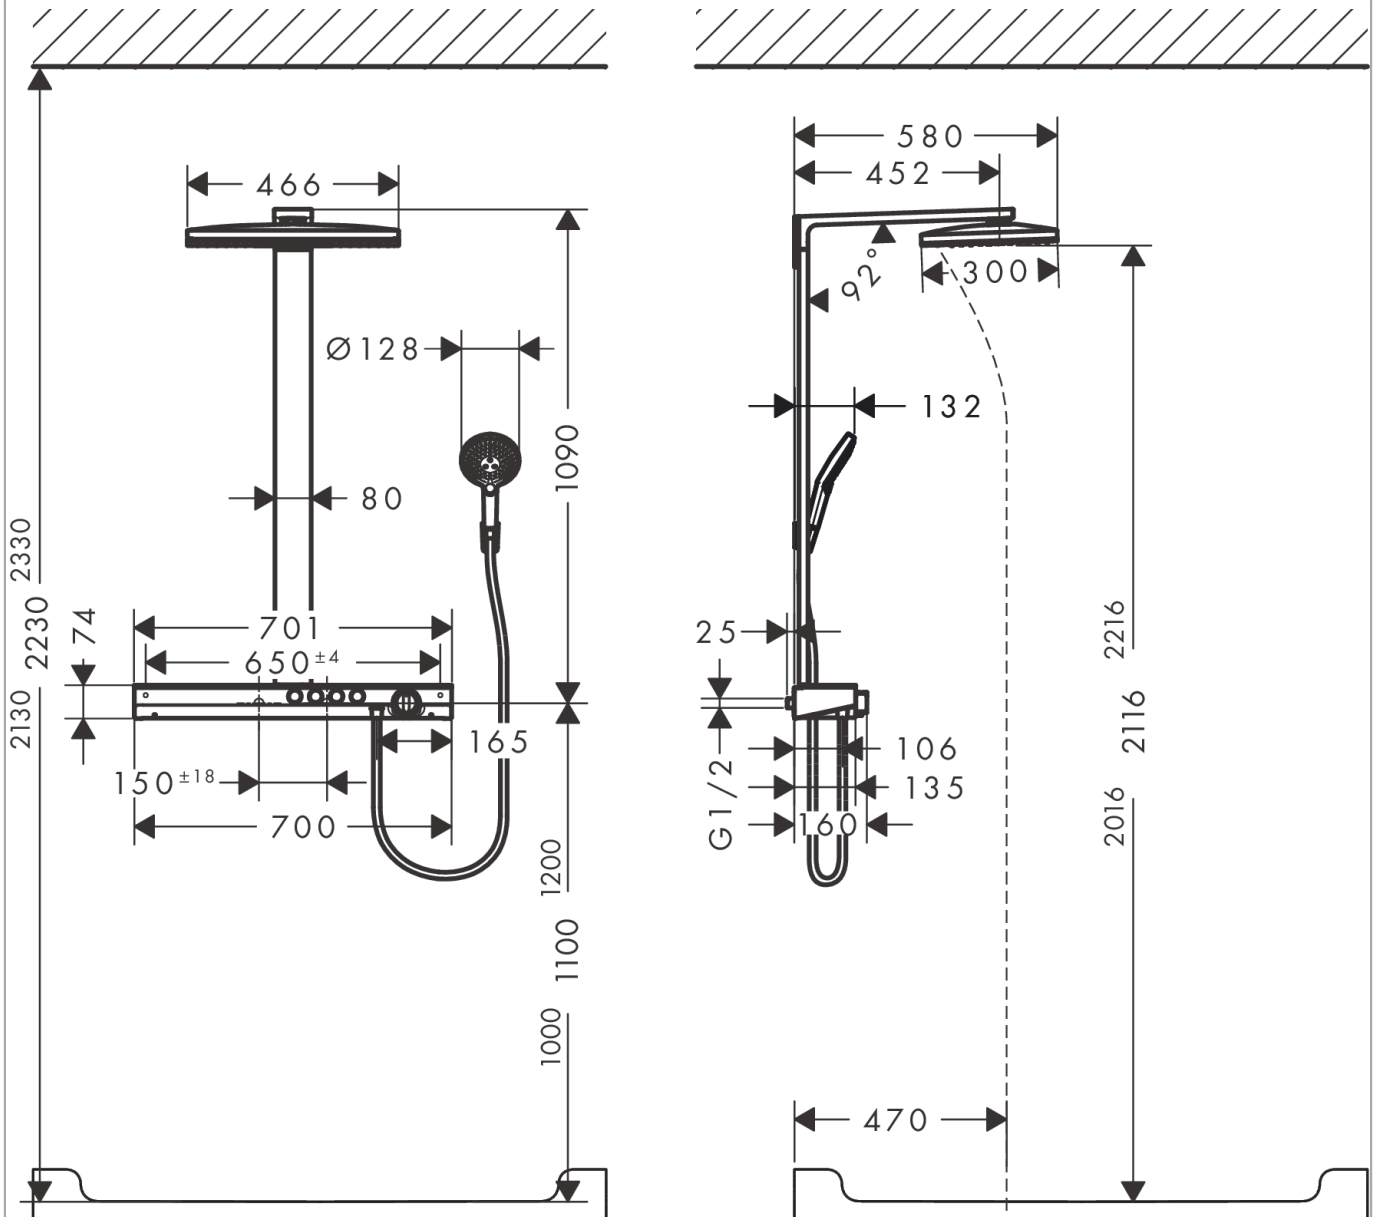

Rainmaker Select
Showerpipe 460 2jet EcoSmart 9 l/min mit Thermostat
 Oberfläche: **Weiß/Chrom** Artikelnummer: **27028400**

Beschreibung

Merkmale

- besteht aus: Kopfbrause, Handbrause, Brausethermostat, Brauseschlauch, Brausehalter, Brausestange
- Kopfbrause Rainmaker Select 460 2jet
- Brausekopfgröße Kopfbrause: 460 x 300 mm
- Strahlart Kopfbrause: Rain, RainStream
- komfortable Strahlartenumstellung durch Select-Taste
- Oberfläche Strahlscheibe: reinigungsfreundliche Strahlscheibe in Glas-Optik
- abnehmbare Kopfbrause
- Ablage aus Sicherheitsglas
- Oberfläche Ablage: weiß
- Durchflussmenge Rain Strahl (bei 3 bar): 9 l/min
- Durchflussmenge RainStream Strahl (bei 3 bar): 9 l/min
- Strahlart Handbrause: Rain, RainAir, Whirl
- maximale Durchflussmenge für Showerpipe bei 3 bar: 9 l/min
- Mindestfließdruck: 1,5 bar
- min. Betriebsdruck: 1 bar
- max. Betriebsdruck: 10 bar
- Brausestangenbreite: 80 mm
- Brausearmlänge Kopfbrause: 450 mm
- CoolContact am Thermostat: Verhindert ein Aufheizen des Gehäuses und macht Duschen so noch sicherer
- Thermostat ShowerTablet Select 700
- Sicherheitssperre bei 40°C
- einstellbare Heißwasserbegrenzung
- gleichzeitige Nutzung von mehreren Verbrauchern
- für Durchlauferhitzer geeignet
- Montageart: Aufputzinstallation
- Anschlussgröße DN15
- Anschlussgewinde G ½
- Stichmaß 150 ± 18 mm
- Eigensicher gegen Rückfließen
- 2 Verbraucher

Technologie

Rainmaker Select
Showerpipe 460 2jet EcoSmart 9 l/min mit Thermostat
 Oberfläche: Weiß/Chrom Artikelnummer: 27028400

Produktabbildung

Maßzeichnung

Durchflussdiagramm

Rainmaker Select
Showerpipe 460 2jet EcoSmart 9 l/min mit Thermostat
 Oberfläche: Weiß/Chrom Artikelnummer: 27028400

Einbaubeispiel

Rainmaker Select
Showerpipe 460 2jet EcoSmart 9 l/min mit Thermostat
 Oberfläche: **Weiß/Chrom** Artikelnummer: **27028400**

Explosionszeichnung

Baujahr: >07/15

Rainmaker Select
Showerpipe 460 2jet EcoSmart 9 l/min mit Thermostat
 Oberfläche: **Weiß/Chrom** Artikelnummer: **27028400**