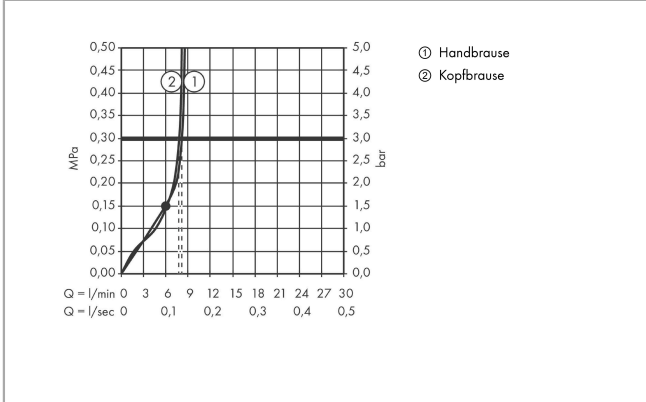

Rainmaker Select
Showerpipe 460 2jet EcoSmart 9 l/min mit Thermostat
 Oberfläche: **Weiß/Chrom** Artikelnummer: **27028400**

Beschreibung

Merkmale

- besteht aus: Kopfbrause, Handbrause, Brausethermostat, Brauseschlauch, Brausehalter, Brausestange
- Kopfbrause Rainmaker Select 460 2jet
- Brausekopfgröße Kopfbrause: 460 x 300 mm
- Strahlart Kopfbrause: Rain, RainStream
- komfortable Strahlartenumstellung durch Select-Taste
- Oberfläche Strahlscheibe: reinigungsfreundliche Strahlscheibe in Glas-Optik
- abnehmbare Kopfbrause
- Ablage aus Sicherheitsglas
- Oberfläche Ablage: weiß
- Durchflussmenge Rain Strahl (bei 3 bar): 9 l/min
- Durchflussmenge RainStream Strahl (bei 3 bar): 9 l/min
- Strahlart Handbrause: Rain, RainAir, Whirl
- maximale Durchflussmenge für Showerpipe bei 3 bar: 9 l/min
- Mindestfließdruck: 1,5 bar
- min. Betriebsdruck: 1 bar
- max. Betriebsdruck: 10 bar
- Brausestangenbreite: 80 mm
- Brausearmlänge Kopfbrause: 450 mm
- CoolContact am Thermostat: Verhindert ein Aufheizen des Gehäuses und macht Duschen so noch sicherer
- Thermostat ShowerTablet Select 700
- Sicherheitssperre bei 40°C
- einstellbare Heißwasserbegrenzung
- gleichzeitige Nutzung von mehreren Verbrauchern
- für Durchlauferhitzer geeignet
- Montageart: Aufputzinstallation
- Anschlussgröße DN15
- Anschlussgewinde G ½
- Stichmaß 150 ± 18 mm
- Eigensicher gegen Rückfließen
- 2 Verbraucher

Technologie

Rainmaker Select
Showerpipe 460 2jet EcoSmart 9 l/min mit Thermostat
 Oberfläche: Weiß/Chrom Artikelnummer: 27028400

Produktabbildung

Maßzeichnung

Durchflussdiagramm

Rainmaker Select
Showerpipe 460 2jet EcoSmart 9 l/min mit Thermostat
 Oberfläche: Weiß/Chrom Artikelnummer: 27028400