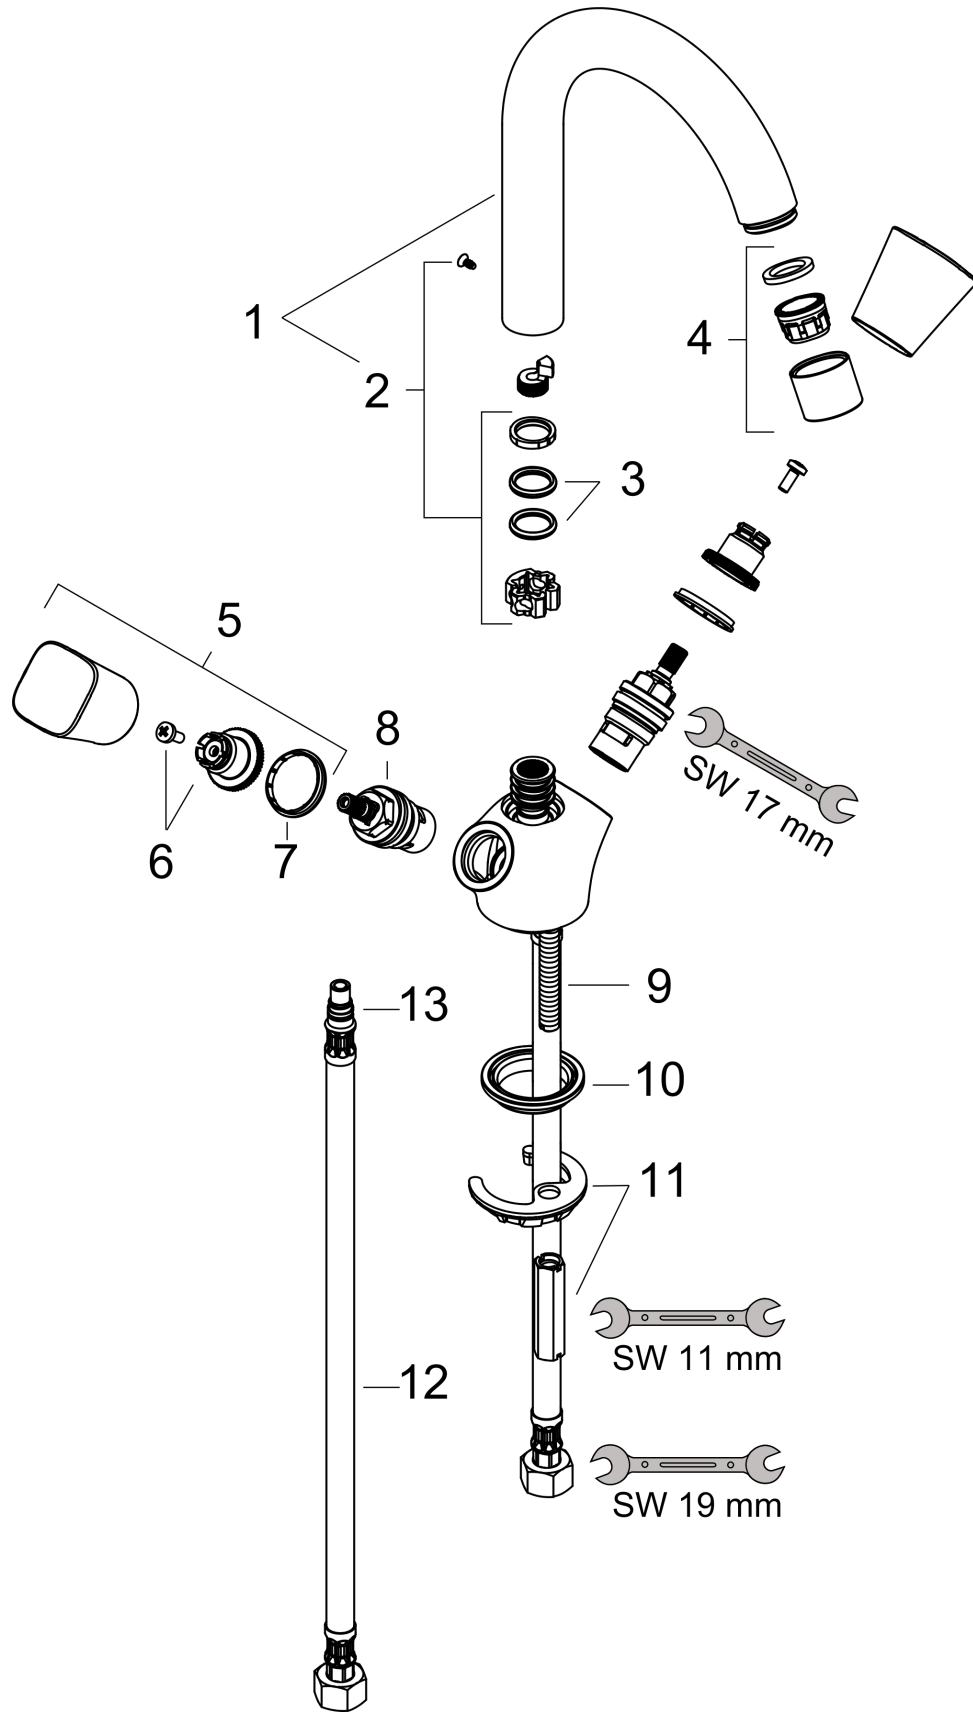

Logis

2-Griff Waschtischarmatur 150 ohne Ablaufgarnitur

Oberfläche: **Chrom** Artikelnummer: **71221000**

Beschreibung

Merkmale

- ComfortZone 150
- Ausladung: 145 mm
- Auslaufhöhe: 147 mm
- Schwenkbereich 120°
- Strahlart: Normalstrahl
- maximale Durchflussmenge bei 3 bar: 5 l/min
- Keramikventile heiß/kalt 90°
- für Durchlauferhitzer geeignet
- Anschlussart: G $\frac{3}{8}$ Anschlussschläuche
- Anschlussgröße: DN15
- EU-Taxonomie: max. 6 l/min - wesentlicher Beitrag (SC) möglich
- DVGW NW-6501CP0557
- P-IX 28135/IO
- EPD Basin Faucets

Technologie

Zertifikate / Nachhaltigkeit

Produktabbildung

Maßzeichnung

Logis

2-Griff Waschtischarmatur 150 ohne Ablaufgarnitur

Oberfläche: **Chrom** Artikelnummer: **71221000**

Durchflussdiagramm

Logis
2-Griff Waschtischarmatur 150 ohne Ablaufgarnitur
 Oberfläche: **Chrom** Artikelnummer: **71221000**

Explosionszeichnung

Baujahr: >01/15

Logis

2-Griff Waschtischarmatur 150 ohne Ablaufgarnitur

Oberfläche: **Chrom** Artikelnummer: **71221000**

Ersatzteilliste

Baujahr: >01/15

Pos.	Beschreibung	Artikelnummer	PG	VE
1	Auslauf kpl.	96521000	16	1
2	Dichtungsset	92646000	6	1
3	O-Ring 14x2,5	98189000	1	1
4	Luftsprudler M22x1 (5 l/min)	92376000	10	1
5	Griff	92221000	10	1
6	Schnappeinsatz mit Schraube	94184000	2	1
7	Farbring-Set, Kalt / Warm	92225000	2	1
8	Absperreinheit rechts schließend	94009000	9	1
9	Schraube M8 x 68	97736000	2	1
10	Dichtung Ø 42	98722000	2	1
11	Schaftbefestigung kpl.	96016000	8	1
12	Anschlussschlauch 450 mm M8x0,75 G3/8	97206000	8	1
13	O-Ring 7x1,5	98422000	1	1