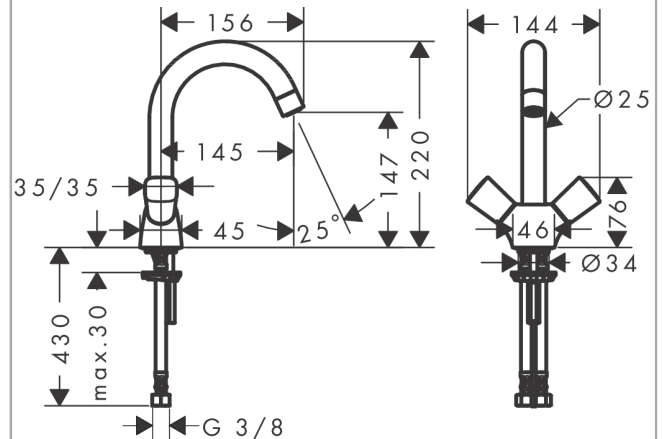

Logis

2-Griff Waschtischarmatur 150 ohne Ablaufgarnitur

Oberfläche: **Chrom** Artikelnummer: **71221000**

Beschreibung

Merkmale

- ComfortZone 150
- Ausladung: 145 mm
- Auslaufhöhe: 147 mm
- Schwenkbereich 120°
- Strahlart: Normalstrahl
- maximale Durchflussmenge bei 3 bar: 5 l/min
- Keramikventile heiß/kalt 90°
- für Durchlauferhitzer geeignet
- Anschlussart: G $\frac{3}{8}$ Anschlussschläuche
- Anschlussgröße: DN15
- EU-Taxonomie: max. 6 l/min - wesentlicher Beitrag (SC) möglich
- DVGW NW-6501CP0557
- P-IX 28135/IO
- EPD Basin Faucets

Technologie

Zertifikate / Nachhaltigkeit

Produktabbildung

Maßzeichnung

Logis

2-Griff Waschtischarmatur 150 ohne Ablaufgarnitur

Oberfläche: **Chrom** Artikelnummer: **71221000**

Durchflussdiagramm

Logis
2-Griff Waschtischarmatur 150 ohne Ablaufgarnitur
 Oberfläche: **Chrom** Artikelnummer: **71221000**

Explosionszeichnung

Baujahr: >01/15

Logis

2-Griff Waschtischarmatur 150 ohne Ablaufgarnitur

Oberfläche: **Chrom** Artikelnummer: **71221000**

Ersatzteilliste

Baujahr: >01/15

Pos.	Beschreibung	Artikelnummer	PG	VE
1	Auslauf kpl.	96521000	16	1
2	Dichtungsset	92646000	6	1
3	O-Ring 14x2,5	98189000	1	1
4	Luftsprudler M22x1 (5 l/min)	92376000	10	1
5	Griff	92221000	10	1
6	Schnappeinsatz mit Schraube	94184000	2	1
7	Farbring-Set, Kalt / Warm	92225000	2	1
8	Absperreinheit rechts schließend	94009000	9	1
9	Schraube M8 x 68	97736000	2	1
10	Dichtung Ø 42	98722000	2	1
11	Schaftbefestigung kpl.	96016000	8	1
12	Anschlussschlauch 450 mm M8x0,75 G3/8	97206000	8	1
13	O-Ring 7x1,5	98422000	1	1