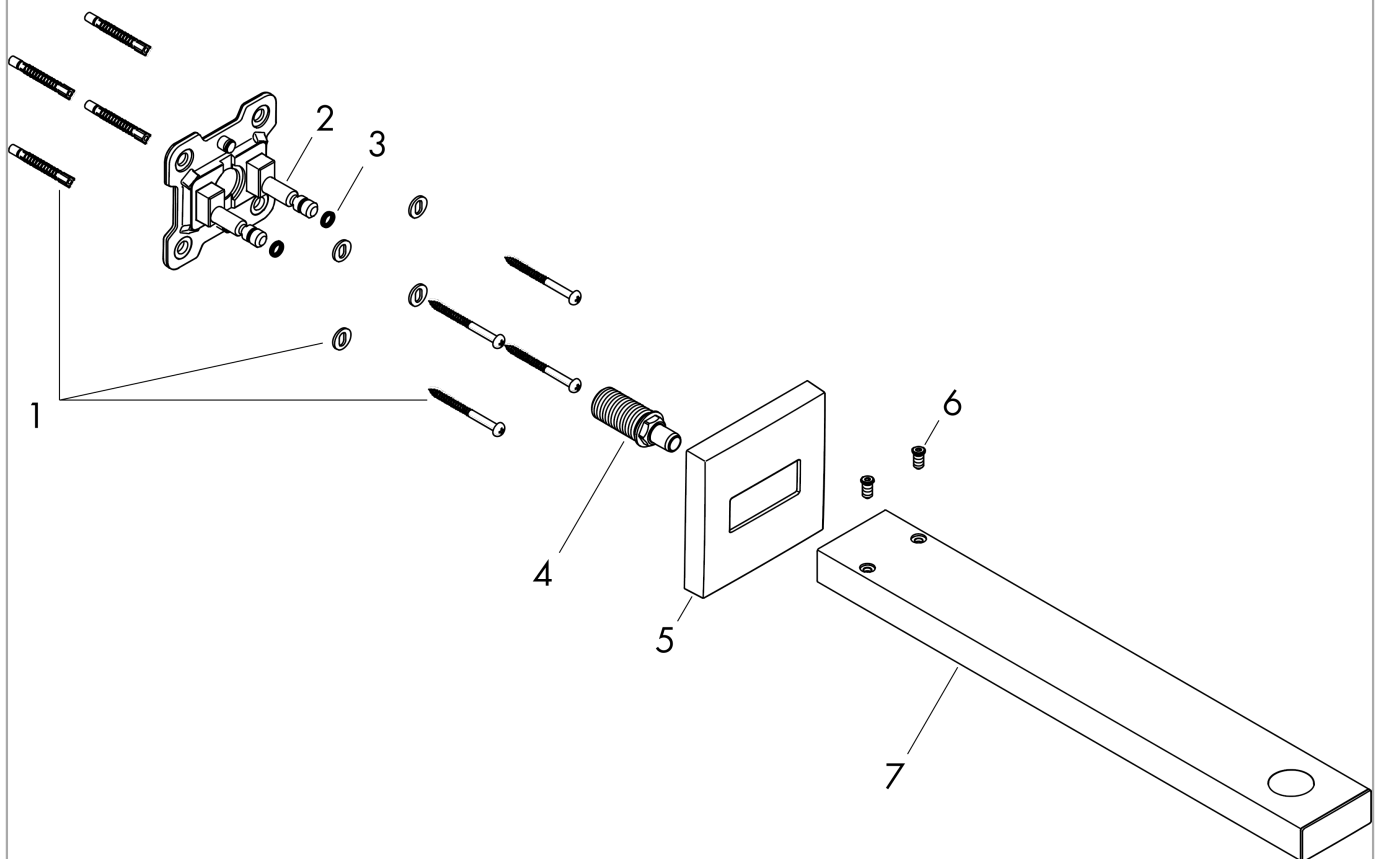

Brausearm E 39 cm mit rechteckigem Schaft
 Oberfläche: **Brushed Bronze** Artikelnummer: **27694140**

Beschreibung

Merkmale

- Länge: 390 mm
- Installationsart: Aufputzmontage
- Material: Messing
- Anschlussart: G 1/2

Designpreise

Produktabbildung

Maßzeichnung

Brausearm E 39 cm mit rechteckigem Schaft
 Oberfläche: **Brushed Bronze** Artikelnummer: **27694140**

Explosionszeichnung

Baujahr: >01/21

Brausearm E 39 cm mit rechteckigem Schaft
 Oberfläche: **Brushed Bronze** Artikelnummer: **27694140**

Ersatzteilliste

Baujahr: >01/21

Pos.	Beschreibung	Artikelnummer	PG	VE
1	Befestigungsteile	96179000	4	1
2	Wandflansch	93441000	11	1
3	O-Ring 6x2	98458000	1	1
4	Anschlußnippel	93416000	10	1
5	AP-Haube	93126140	59	1
6	Schraube	93431000	3	1
7	Brausearm	93221140	68	1