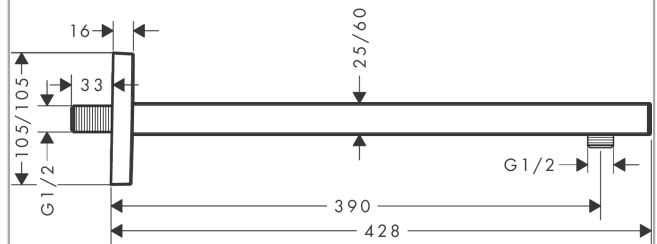

Brausearm E 39 cm mit rechteckigem Schaft
 Oberfläche: **Brushed Bronze** Artikelnummer: **27694140**

Beschreibung

Merkmale

- Länge: 390 mm
- Installationsart: Aufputzmontage
- Material: Messing
- Anschlussart: G 1/2

Designpreise

Produktabbildung

Maßzeichnung

Brausearm E 39 cm mit rechteckigem Schaft
 Oberfläche: **Brushed Bronze** Artikelnummer: **27694140**

Explosionszeichnung

Baujahr: >01/21

Brausearm E 39 cm mit rechteckigem Schaft
 Oberfläche: **Brushed Bronze** Artikelnummer: **27694140**

Ersatzteilliste

Baujahr: >01/21

Pos.	Beschreibung	Artikelnummer	PG	VE
1	Befestigungsteile	96179000	4	1
2	Wandflansch	93441000	11	1
3	O-Ring 6x2	98458000	1	1
4	Anschlußnippel	93416000	10	1
5	AP-Haube	93126140	59	1
6	Schraube	93431000	3	1
7	Brausearm	93221140	68	1