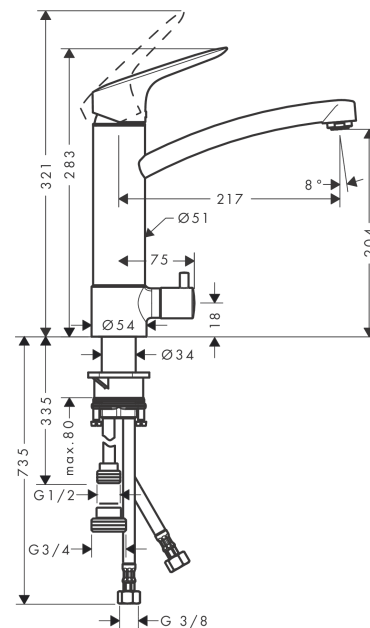

Logis M31
Einhebel-Küchenmischer 220, Geräteabsperrventil, 1jet
 Oberfläche: **Chrom** Artikelnummer: **71834000**

Beschreibung

Merkmale

- ComfortZone 220
- Schwenkbereich 120°
- Normalstrahl
- maximale Durchflussmenge bei 3 bar: 12 l/min
- Keramikmischsystem
- Temperaturbegrenzung einstellbar
- für Durchlauferhitzer geeignet
- PA-IX 19316/IIA

Technologie

Produktabbildung

Maßzeichnung

Durchflussdiagramm

Logis M31
Einhebel-Küchenmischer 220, Geräteabsperrenteil, 1jet
 Oberfläche: **Chrom** Artikelnummer: **71834000**

Explosionszeichnung

Baujahr: >02/15

Logis M31

Einhebel-Küchenmischer 220, Geräteabsperrenteil, 1jet

Oberfläche: **Chrom** Artikelnummer: **71834000**

Ersatzteilliste

Baujahr: >02/15

Pos.	Beschreibung	Artikelnummer	PG	VE
1	Griff	92465000	11	1
2	Griffstopfen	96338000	1	1
3	Kappe	97995000	6	1
4	Mutter	97996000	8	1
5	O-Ring 41x2	98212000	1	1
6	Kartusche kpl.	92730000	11	1
7	Sicherungsschraube	95140000	2	1
8	Dichtung	95008000	3	1
9	Auslauf kpl.	98349000	14	1
10	Luftsprudler M24x1 (15 l/min)	13913000	98	1
11	Adapter für Kartusche	98750000	4	1
12	O-Ring 30x2	98186000	1	1
13	Dichtungsset	98702000	3	1
14	O-Ring 36x2,5	98190000	1	1
15	Anschlagring	92211000	3	1
16	Griff	95629000	9	1
17	Schnappeinsatz mit Schraube	98932000	5	1
18	Absperreinheit rechts schließend	98817000	8	1
19	Befestigungsteil	97523000	2	1
20	Schaftbefestigung kpl. (Ø 34)	95049000	5	1
21	Gleitring	97548000	1	1
22	Flachdichtung	97674000	1	1
23	Anschlusschlauch 900 mm M8x0,75 G3/8	96316000	9	1
24	O-Ring 7x1,5	98422000	1	1
25	Reduziernippel	92844000	5	1
26	Dichtungsset	95581000	2	1