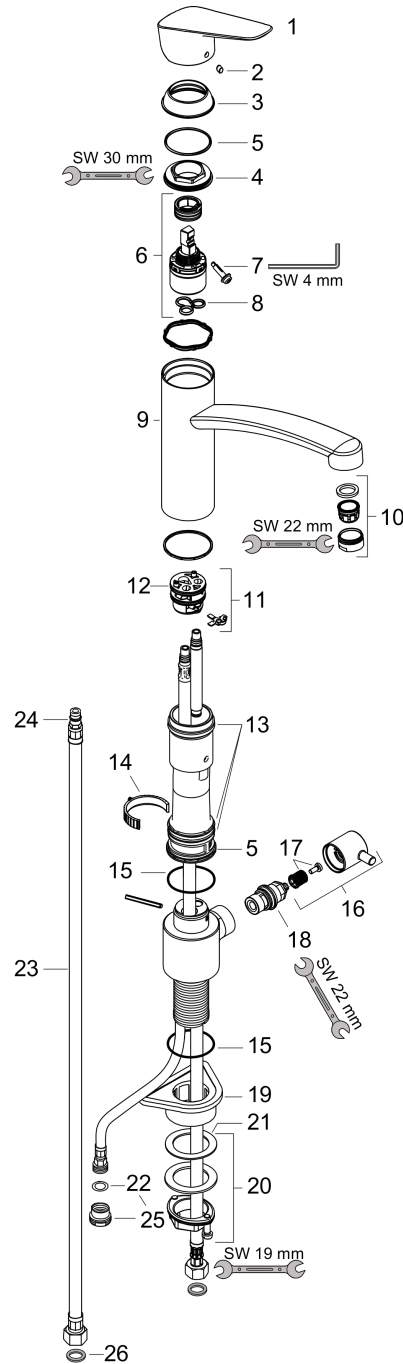

Logis M31
Einhebel-Küchenmischer 220, Geräteabsperrventil, 1jet
 Oberfläche: **Chrom** Artikelnummer: **71834000**

Beschreibung

Merkmale

- ComfortZone 220
- Schwenkbereich 120°
- Normalstrahl
- maximale Durchflussmenge bei 3 bar: 12 l/min
- Keramikmischsystem
- Temperaturbegrenzung einstellbar
- für Durchlauferhitzer geeignet
- PA-IX 19316/IIA

Technologie

Produktabbildung

Maßzeichnung

Durchflussdiagramm

Logis M31
Einhebel-Küchenmischer 220, Geräteabsperrenteil, 1jet
 Oberfläche: **Chrom** Artikelnummer: **71834000**

Explosionszeichnung

Baujahr: >02/15

Logis M31

Einhebel-Küchenmischer 220, Geräteabsperrenteil, 1jet

Oberfläche: **Chrom** Artikelnummer: **71834000**

Ersatzteilliste

Baujahr: >02/15

Pos.	Beschreibung	Artikelnummer	PG	VE
1	Griff	92465000	11	1
2	Griffstopfen	96338000	1	1
3	Kappe	97995000	6	1
4	Mutter	97996000	8	1
5	O-Ring 41x2	98212000	1	1
6	Kartusche kpl.	92730000	11	1
7	Sicherungsschraube	95140000	2	1
8	Dichtung	95008000	3	1
9	Auslauf kpl.	98349000	14	1
10	Luftsprudler M24x1 (15 l/min)	13913000	98	1
11	Adapter für Kartusche	98750000	4	1
12	O-Ring 30x2	98186000	1	1
13	Dichtungsset	98702000	3	1
14	O-Ring 36x2,5	98190000	1	1
15	Anschlagring	92211000	3	1
16	Griff	95629000	9	1
17	Schnappeinsatz mit Schraube	98932000	5	1
18	Absperreinheit rechts schließend	98817000	8	1
19	Befestigungsteil	97523000	2	1
20	Schaftbefestigung kpl. (Ø 34)	95049000	5	1
21	Gleitring	97548000	1	1
22	Flachdichtung	97674000	1	1
23	Anschlusschlauch 900 mm M8x0,75 G3/8	96316000	9	1
24	O-Ring 7x1,5	98422000	1	1
25	Reduziernippel	92844000	5	1
26	Dichtungsset	95581000	2	1