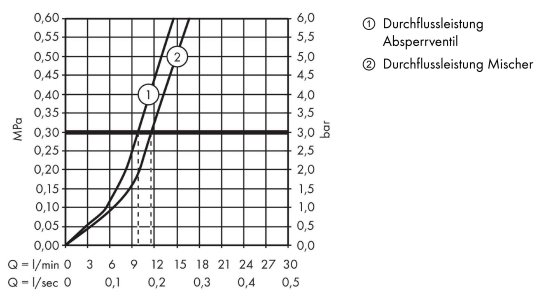

Technologie

Produktabbildung

Maßzeichnung

Durchflussdiagramm

Logis M31
Einhebel-Küchenmischer 220, Geräteabsperrenteil, 1jet
 Oberfläche: **Chrom** Artikelnummer: **71834000**

Explosionszeichnung

Baujahr: >02/15