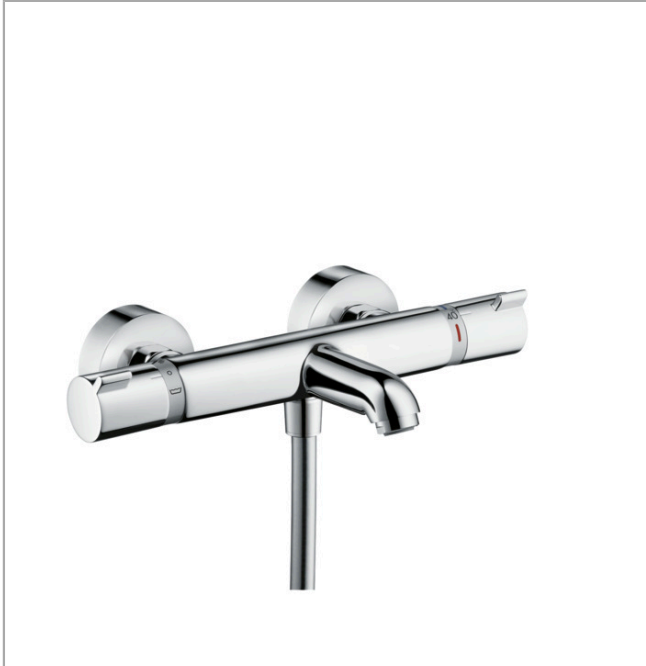

Ecostat

Wannenthermostat Comfort Aufputz

Oberfläche: **Chrom** Artikelnummer: **13114000**

Beschreibung

Merkmale

- Ausladung 177 mm
- 2 Verbraucher
- Thermostatkartusche zur Regelung der Temperatur, Ab-/ Umstellventil
- Strahlart Armatur: Normalstrahl
- maximale Durchflussmenge bei 3 bar: 20 l/min
- Durchfluss für Wanneneinlauf bei 3 bar: 20 l/min
- Durchfluss für Handbrause bei 3 bar: 16 l/min
- Durchflussmenge Anschluss Handbrause (bei 3 bar): 16 l/min
- min. Betriebsdruck: 1 bar
- max. Betriebsdruck: 10 bar
- Sicherheitssperre bei 40 °C
- Temperaturbegrenzung einstellbar
- Rückflussverhinderer
- mit Schalldämpfer
- Material Griffe: Metall
- Anschlussgröße: DN15
- Anschlussart: S-Anschlüsse, G ½
- Wandmontage
- Stichmaß: 150 ± 12 mm
- Schmutzfangsieb integriert
- Geräuschgruppe: I
- Durchflussklasse: C, B
- DVGW NW-6509CN0422
- PA-IX 19693/ICB
- EPD Thermostats

Technologie

Designpreise

Zertifikate / Nachhaltigkeit

Ecostat
Wannenthermostat Comfort Aufputz
 Oberfläche: **Chrom** Artikelnummer: **13114000**

Produktabbildung

Maßzeichnung

Durchflussdiagramm

Ecostat
Wannenthermostat Comfort Aufputz
 Oberfläche: **Chrom** Artikelnummer: **13114000**