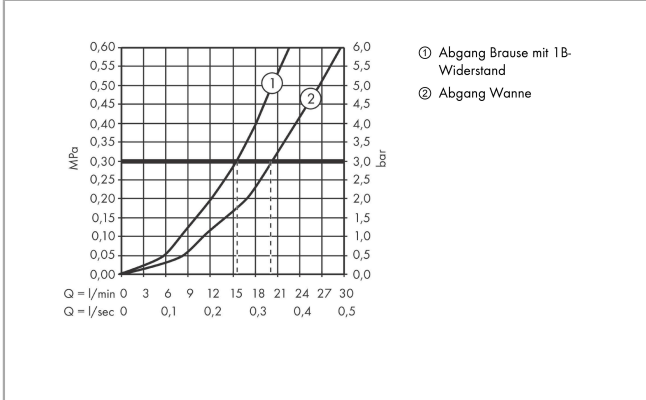

Ecostat

Wannenthermostat Comfort Aufputz

Oberfläche: **Chrom** Artikelnummer: **13114000**

Beschreibung

Merkmale

- Ausladung 177 mm
- 2 Verbraucher
- Thermostatkartusche zur Regelung der Temperatur, Ab-/ Umstellventil
- Strahlart Armatur: Normalstrahl
- maximale Durchflussmenge bei 3 bar: 20 l/min
- Durchfluss für Wanneneinlauf bei 3 bar: 20 l/min
- Durchfluss für Handbrause bei 3 bar: 16 l/min
- Durchflussmenge Anschluss Handbrause (bei 3 bar): 16 l/min
- min. Betriebsdruck: 1 bar
- max. Betriebsdruck: 10 bar
- Sicherheitssperre bei 40 °C
- Temperaturbegrenzung einstellbar
- Rückflussverhinderer
- mit Schalldämpfer
- Material Griffe: Metall
- Anschlussgröße: DN15
- Anschlussart: S-Anschlüsse, G ½
- Wandmontage
- Stichmaß: 150 ± 12 mm
- Schmutzfangsieb integriert
- Geräuschgruppe: I
- Durchflussklasse: C, B
- DVGW NW-6509CN0422
- PA-IX 19693/ICB
- EPD Thermostats

Technologie

Designpreise

Zertifikate / Nachhaltigkeit

Ecostat
Wannenthermostat Comfort Aufputz
 Oberfläche: **Chrom** Artikelnummer: **13114000**

Produktabbildung

Maßzeichnung

Durchflussdiagramm

Ecostat
Wannenthermostat Comfort Aufputz
 Oberfläche: **Chrom** Artikelnummer: **13114000**