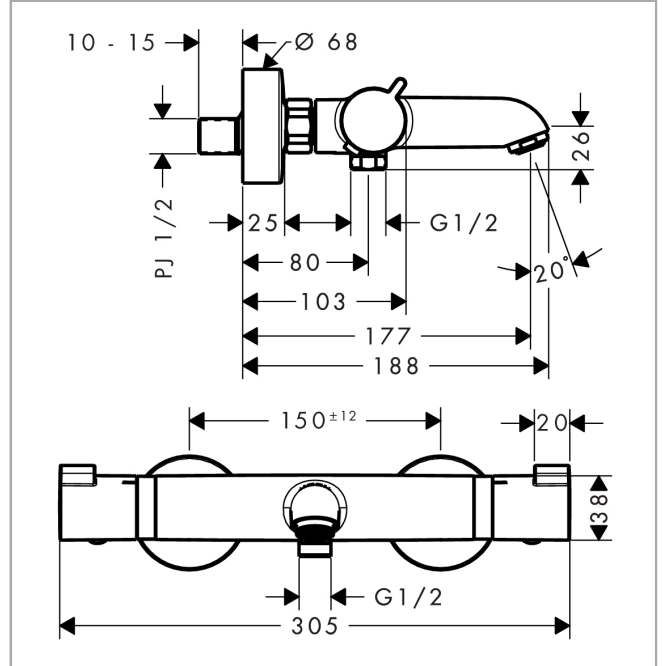

Maßzeichnung