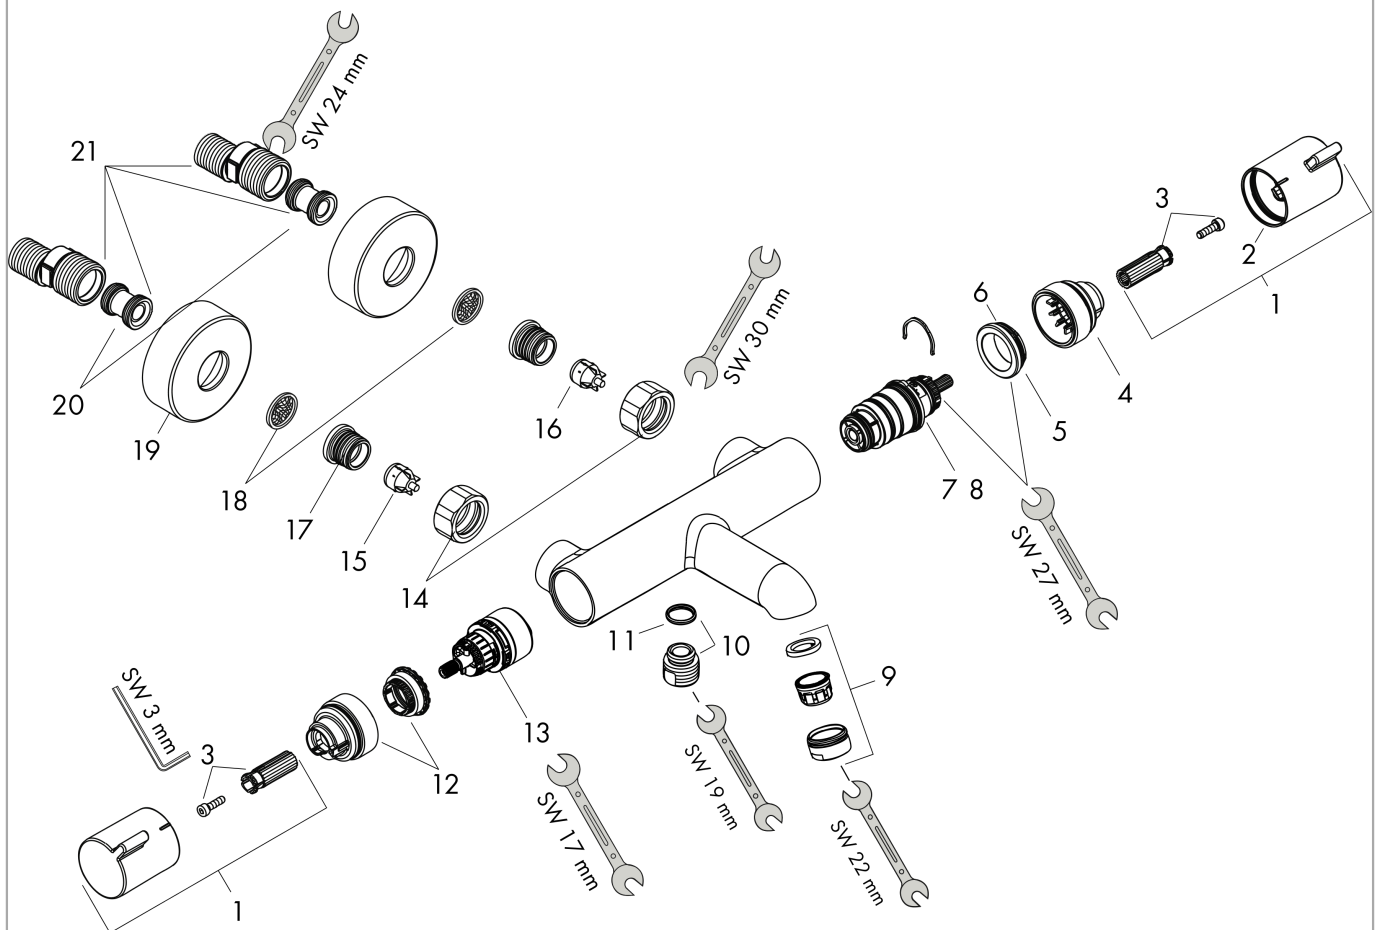

Ecostat
Wannenthermostat Comfort Aufputz
Oberfläche: **Chrom** Artikelnummer: **13114000**

Explosionszeichnung

Baujahr: >07/12

EcoStat
Wannenthermostat Comfort Aufputz
Oberfläche: **Chrom** Artikelnummer: **13114000**

Ersatzteilliste

Baujahr: >07/12

Pos.	Beschreibung	Artikelnummer	PG	VE
1	Griff	95836000	8	1
2	Druckknopf	92848000	2	1
3	Schnappeinsatz mit Schraube	95843000	3	1
4	Anschlagscheibe	95839000	6	1
5	Mutter	98913000	6	1
6	O-Ring 26x1,5	98390000	1	1
7	Temperatur Regeleinheit	98282000	14	1
8	Regeleinheit für vertauschte Anschlüsse	92373000	18	1
9	Luftsprudler M24x1 (30 l/min)	96512000	5	1
10	Anschlußnippel	95392000	6	1
11	O-Ring 14x2	98129000	1	1
12	Anschlagscheibe	95840000	6	1
13	Absperreinheit inkl. Umsteller	98283000	12	1
14	Muttern Set	96157000	8	1
15	Rückflussverhinderer (druckbeständig bis 2 MPa)	93136000	8	1
16	Rückflußverhinderer	96737000	8	1
17	O-Ring 17x1,5	98137000	1	1
18	Siebichtung	96922000	3	1
19	Rosette Ø 68 mm	96467000	6	1
20	Schalldämpfer	96429000	2	1
21	S-Anschluss Set (±12 mm)	94140000	10	1
a	S-Anschluss Set (±32 mm)	98592000	9	1
b	Bremsscheibe	92469000	3	1