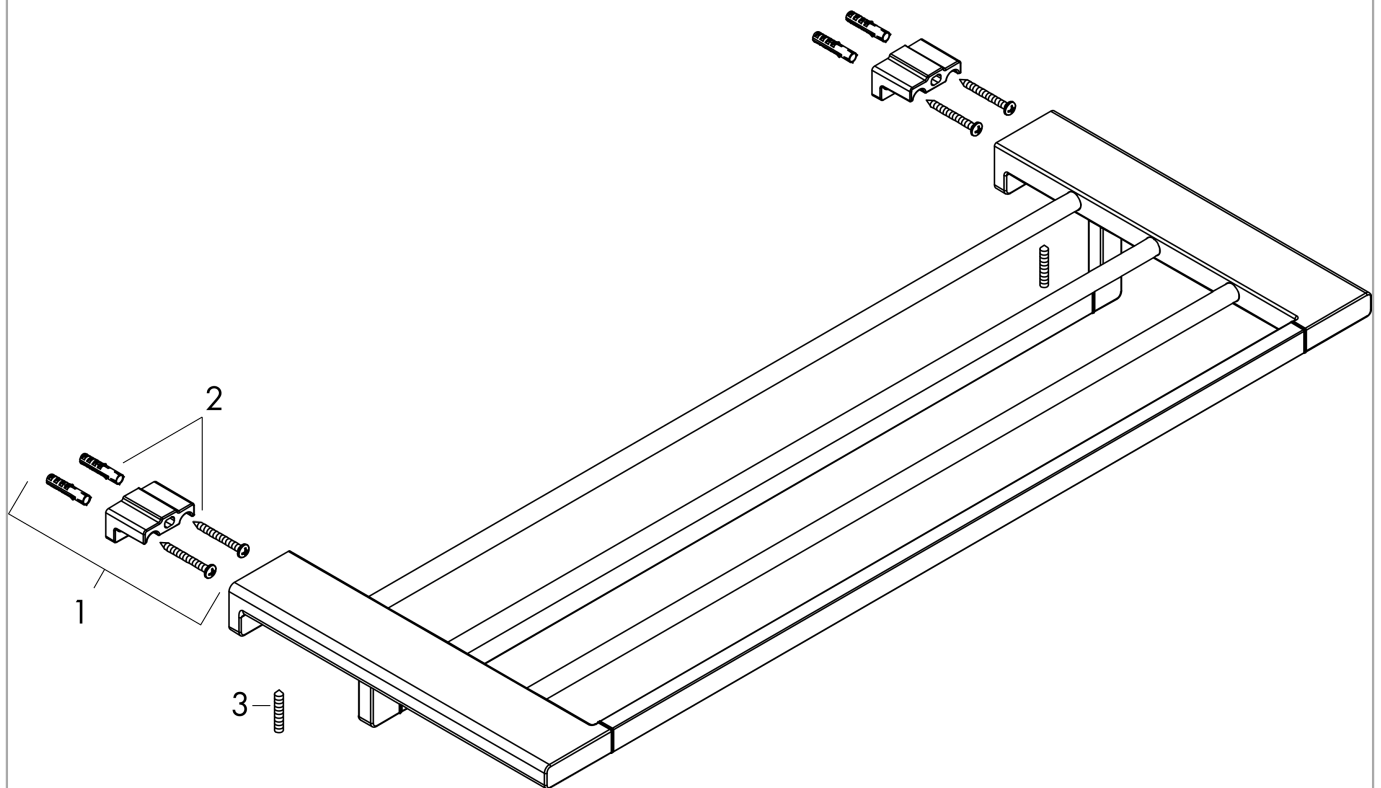

AddStoris
Handtuchablage mit Handtuchhalter
 Oberfläche: **Chrom** Artikelnummer: **41751000**

Beschreibung

Merkmale

- Wandmontage
- Material: Metall
- Material Halteelement: Kunststoff
- Länge: 648 mm
- mit Befestigungsmaterial
- verdeckte Befestigung
- Bohrabstand: 626 mm
- Durchmesser Bohrloch: 6 mm

Designpreise

reddot winner 2021

Produktabbildung

Maßzeichnung

AddStoris
Handtuchablage mit Handtuchhalter
 Oberfläche: **Chrom** Artikelnummer: **41751000**

Explosionszeichnung

Baujahr: >04/21

AddStoris
Handtuchablage mit Handtuchhalter
 Oberfläche: **Chrom** Artikelnummer: **41751000**