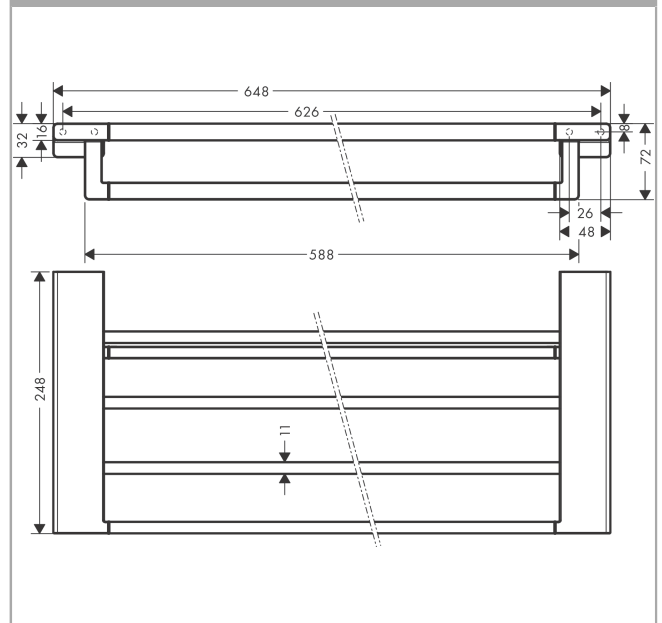

AddStoris
Handtuchablage mit Handtuchhalter
 Oberfläche: **Chrom** Artikelnummer: **41751000**

Beschreibung

Merkmale

- Wandmontage
- Material: Metall
- Material Halteelement: Kunststoff
- Länge: 648 mm
- mit Befestigungsmaterial
- verdeckte Befestigung
- Bohrabstand: 626 mm
- Durchmesser Bohrloch: 6 mm

Designpreise

reddot winner 2021

Produktabbildung

Maßzeichnung

AddStoris
Handtuchablage mit Handtuchhalter
 Oberfläche: **Chrom** Artikelnummer: **41751000**

Explosionszeichnung

Baujahr: >04/21

AddStoris
Handtuchablage mit Handtuchhalter
 Oberfläche: **Chrom** Artikelnummer: **41751000**