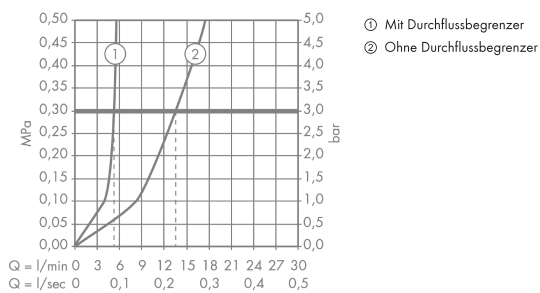

AXOR Urquiola
2-Griff Waschtischarmatur 120 mit Zugstangen-Ablaufgarnitur
 Oberfläche: **Chrom** Artikelnummer: **11024000**

Durchflussdiagramm

AXOR Urquiola
2-Griff Waschtischarmatur 120 mit Zugstangen-Ablaufgarnitur
 Oberfläche: **Chrom** Artikelnummer: **11024000**

Explosionszeichnung

Baujahr: >02/10

AXOR Urquiola
2-Griff Waschtischarmatur 120 mit Zugstangen-Ablaufgarnitur
 Oberfläche: **Chrom** Artikelnummer: **11024000**

Ersatzteilliste

Baujahr: >02/10

Pos.		Artikelnummer	PG	VE
1	Griff Kaltwasserseite	95609000	17	1
2	O-Ring 20x1,5	98197000	1	1
3	Schnappeinsatz mit Schraube	98932000	5	1
4	Absperreinheit rechts schließend	94009000	9	1
5	Griff Warmwasserseite	95608000	17	1
6	Luftsprudler M24x1 (5 l/min)	13185000	98	1
7	Flachdichtung	98749000	2	1
8	Schaftbefestigung kpl. (Ø 32)	13961000	7	1
9	Anschlussschlauch 450 mm M8x0,75 G3/8	97206000	8	1
10	O-Ring 7x1,5	98422000	1	1
11	Zugstange	96657000	4	1
a	Schaftverlängerung 35 mm	13898000	12	1
b	Luftsprudler M24x1 (3,5 l/min)	92508000	6	1
c	Luftsprudler M24x1 (4,5 l/min)	92877000	6	1
d	Luftsprudler schwenkbar M24x1 (5 l/min)	95928000	8	1