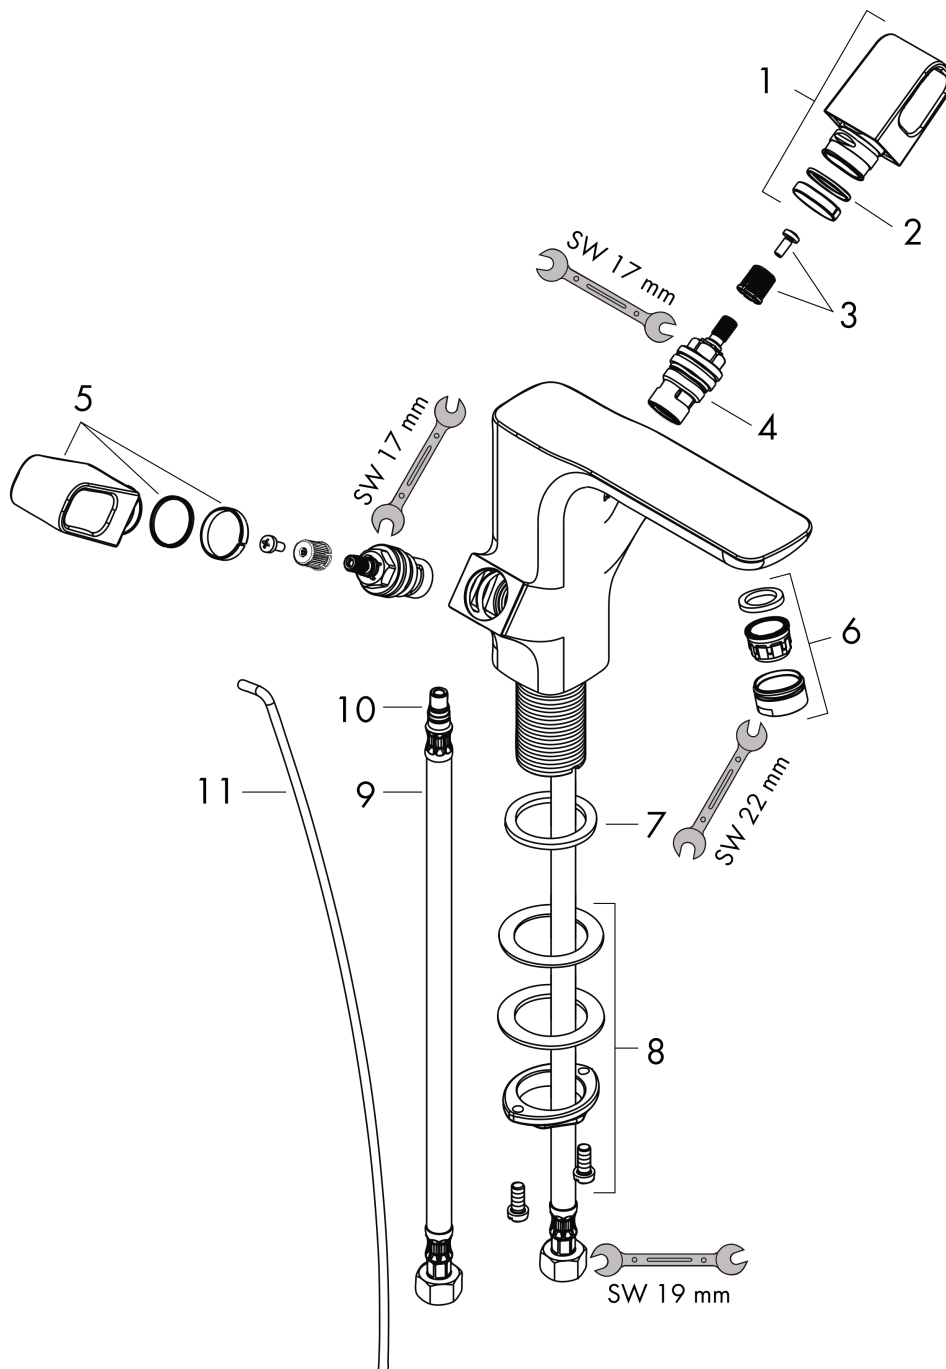

AXOR Urquiola
2-Griff Waschtischarmatur 120 mit Zugstangen-Ablaufgarnitur
 Oberfläche: **Chrom** Artikelnummer: **11024000**

Durchflussdiagramm

AXOR Urquiola
2-Griff Waschtischarmatur 120 mit Zugstangen-Ablaufgarnitur
 Oberfläche: **Chrom** Artikelnummer: **11024000**

Explosionszeichnung

Baujahr: >02/10

AXOR Urquiola
2-Griff Waschtischarmatur 120 mit Zugstangen-Ablaufgarnitur
 Oberfläche: **Chrom** Artikelnummer: **11024000**

Ersatzteilliste

Baujahr: >02/10

Pos.		Artikelnummer	PG	VE
1	Griff Kaltwasserseite	95609000	17	1
2	O-Ring 20x1,5	98197000	1	1
3	Schnappeinsatz mit Schraube	98932000	5	1
4	Absperreinheit rechts schließend	94009000	9	1
5	Griff Warmwasserseite	95608000	17	1
6	Luftsprudler M24x1 (5 l/min)	13185000	98	1
7	Flachdichtung	98749000	2	1
8	Schaftbefestigung kpl. (Ø 32)	13961000	7	1
9	Anschlussschlauch 450 mm M8x0,75 G3/8	97206000	8	1
10	O-Ring 7x1,5	98422000	1	1
11	Zugstange	96657000	4	1
a	Schaftverlängerung 35 mm	13898000	12	1
b	Luftsprudler M24x1 (3,5 l/min)	92508000	6	1
c	Luftsprudler M24x1 (4,5 l/min)	92877000	6	1
d	Luftsprudler schwenkbar M24x1 (5 l/min)	95928000	8	1