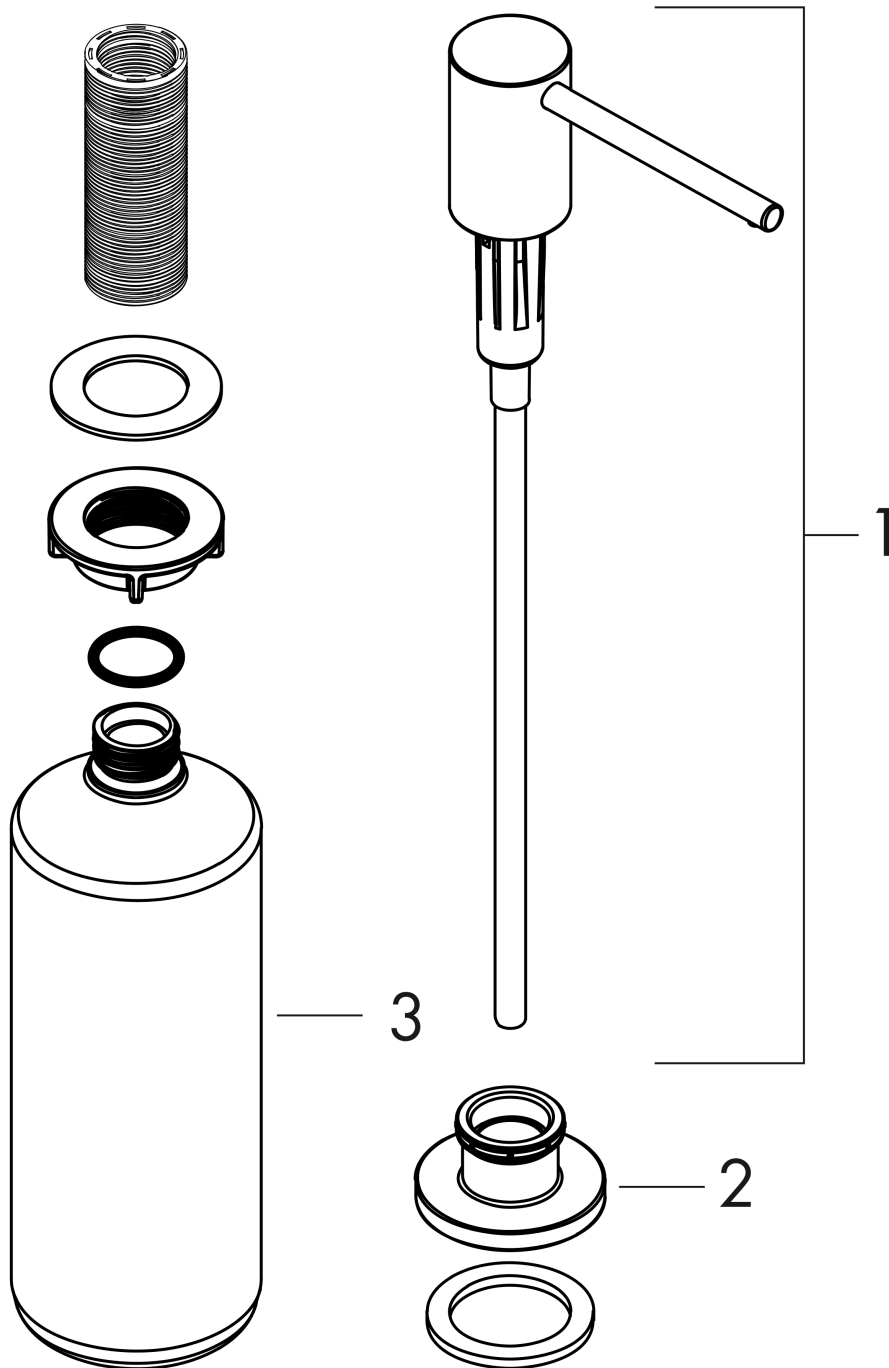

#### Merkmale

- passend für abgestimmtes Produktdesign zu ausgewählten Küchenmischer
- Ausladung 91 mm
- Material: hochwertige Metallkonstruktion
- korrosionsbeständiges Auslaufrohr
- Flascheninhalt 500 ml
- Dosiermenge 2 ml
- bequem von oben zu befüllen
- für Einbau in Arbeitsplatten bis 55 mm
- einfache und sichere Montage ohne Werkzeug
- Befestigungslochbohrung 28 - 35 mm Durchmesser erforderlich

### Produktabbildung

### Maßzeichnung

**A41 Spülmittel-/ Lotionspender**  
 Oberfläche: **Brushed Black Chrome**

Artikelnummer: **40438340**

Explosionszeichnung

Baujahr: >10/20

**A41 Spülmittel-/ Lotionspender**

Oberfläche: **Brushed Black Chrome**

Artikelnummer: **40438340**

**Ersatzteilliste**

Baujahr: >10/20

Pos.	Beschreibung	Artikelnummer	PG	VE
1	Pumpe	93281340	60	1
2	Rosette	93282340	58	1
3	Flasche für Lotionspender	93278000	6	1