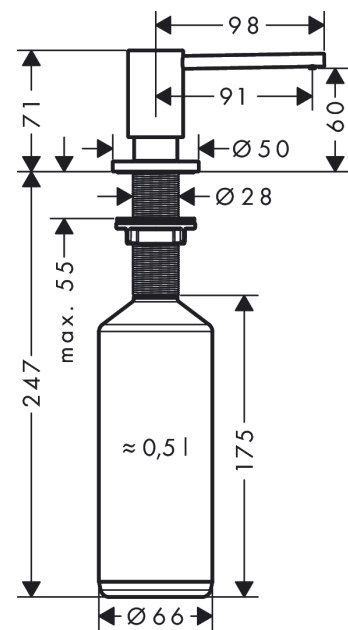

## A41 Spülmittel-/ Lotionspender

Oberfläche: **Brushed Black Chrome**

Artikelnummer: **40438340**

#### Merkmale

- passend für abgestimmtes Produktdesign zu ausgewählten Küchenmischer
- Ausladung 91 mm
- Material: hochwertige Metallkonstruktion
- korrosionsbeständiges Auslaufrohr
- Flascheninhalt 500 ml
- Dosiermenge 2 ml
- bequem von oben zu befüllen
- für Einbau in Arbeitsplatten bis 55 mm
- einfache und sichere Montage ohne Werkzeug
- Befestigungslochbohrung 28 - 35 mm Durchmesser erforderlich

### Maßzeichnung

**A41 Spülmittel-/ Lotionspender**  
 Oberfläche: **Brushed Black Chrome**

Artikelnummer: **40438340**

Explosionszeichnung

Baujahr: >10/20

**A41 Spülmittel-/ Lotionspender**

Oberfläche: **Brushed Black Chrome**

Artikelnummer: **40438340**

**Ersatzteilliste**

Baujahr: >10/20

Pos.	Beschreibung	Artikelnummer	PG	VE
1	Pumpe	93281340	60	1
2	Rosette	93282340	58	1
3	Flasche für Lotionspender	93278000	6	1