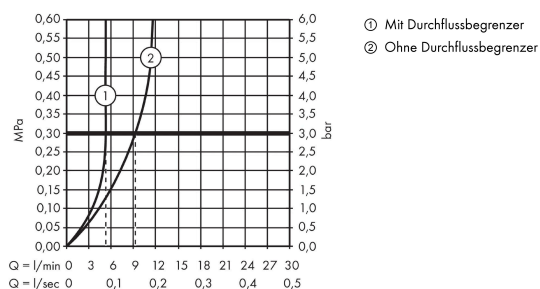

AXOR Montreux

3-Loch Waschtischarmatur Unterputz für Wandmontage mit Auslauf 165 - 225 mm und Kreuzgriffen

Oberfläche: **Chrom** Artikelnummer: **16532000**

Durchflussdiagramm

AXOR Montreux

3-Loch Waschtischarmatur Unterputz für Wandmontage mit Auslauf 165 - 225 mm und Kreuzgriffen

Oberfläche: **Chrom** Artikelnummer: **16532000**

Explosionszeichnung

Baujahr: >01/09

AXOR Montreux

3-Loch Waschtischarmatur Unterputz für Wandmontage mit Auslauf 165 - 225 mm und Kreuzgriffen

Oberfläche: **Chrom** Artikelnummer: **16532000**