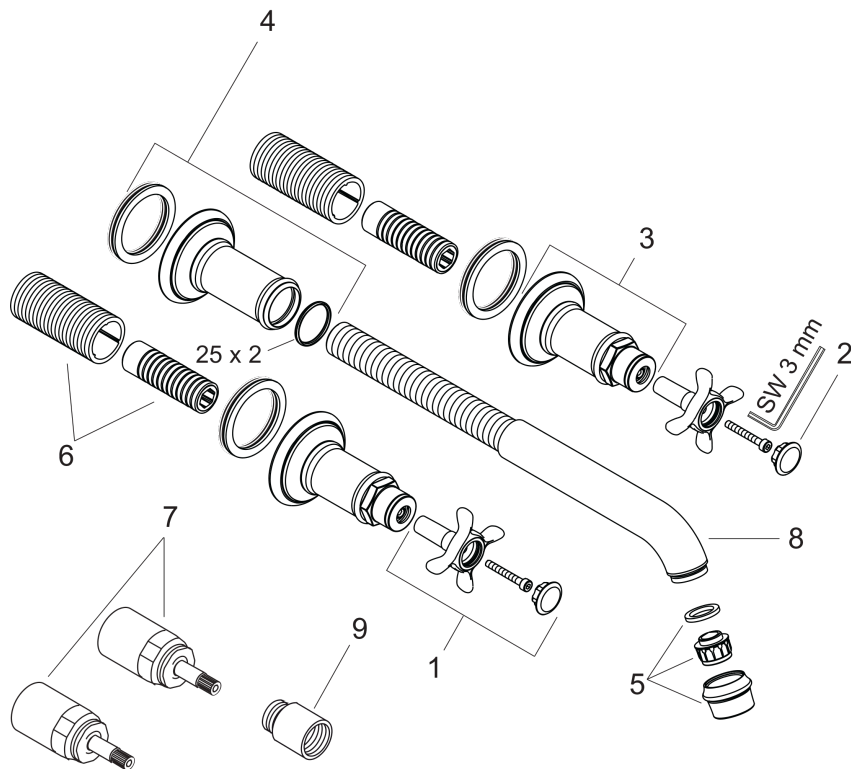

AXOR Montreux

3-Loch Waschtischarmatur Unterputz für Wandmontage mit Auslauf 165 - 225 mm und Kreuzgriffen

Oberfläche: **Chrom** Artikelnummer: **16532000**

Durchflussdiagramm

AXOR Montreux

3-Loch Waschtischarmatur Unterputz für Wandmontage mit Auslauf 165 - 225 mm und Kreuzgriffen

Oberfläche: **Chrom** Artikelnummer: **16532000**

Explosionszeichnung

Baujahr: >01/09

AXOR Montreux

3-Loch Waschtischarmatur Unterputz für Wandmontage mit Auslauf 165 - 225 mm und Kreuzgriffen

Oberfläche: **Chrom** Artikelnummer: **16532000**

Ersatzteilliste

Baujahr: >01/09

Pos.		Artikelnummer	PG	VE
1	Griff	16291000	13	1
2	Griffstopfen-Set, kalt / warm / neutral	97987000	11	1
3	Rosette für Griff	98578000	16	1
4	Rosette für Auslauf	98576000	15	1
5	Luftsprudler M22x1 (5 l/min + 25 l/min)	95381000	11	1
6	Gewindehülsen Set	96392000	8	1
7	Verlängerung 25 mm	96259000	12	1
8	Auslauf kpl.	98574000	17	1
9	Verlängerung 25 mm	95413000	12	1
a	Ablauf	50001000	98	1
b	Grundkörper	10303180	98	1
c	Montagesatz V+B	96142000	98	1