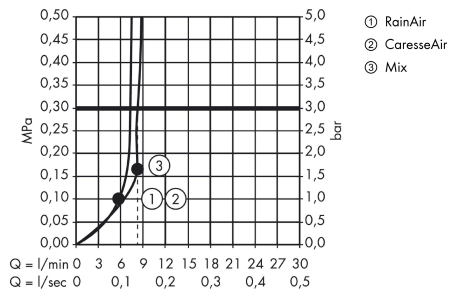

Raindance Select E

Handbrause 150 3jet EcoSmart 9 l/min

Oberfläche: **Weiß/Chrom** Artikelnummer: **26551400**

Beschreibung

Merkmale

- Brausekopfgröße: 150 mm
- Strahlart: RainAir, CaresseAir, Mix
- komfortable Strahlartenumstellung durch Select-Taste
- Oberfläche Strahlscheibe: reinigungsfreundliche Strahlscheibe aus Kunststoff
- maximale Durchflussmenge bei 3 bar: 8,5 l/min
- Mindestfließdruck: 1,6 bar
- Handbrause mit zweischaligem Aufbau
- mit innenliegender Wasserführung
- ausspülbare Siebdichtung
- Anschlussgewinde G 1/2
- für Durchlauferhitzer geeignet
- Handbrause einsetzbar bei stufenlos in der Neigung verstellbaren Handbrausehalterung. Bei Handbrausehalterungen mit zwei vordefinierten Positionen sollte die Handbrause nicht eingesetzt werden.
- P-IX 19696/IZ

Technologie

Produktabbildung

Maßzeichnung

Raindance Select E

Handbrause 150 3jet EcoSmart 9 l/min

Oberfläche: **Weiß/Chrom** Artikelnummer: **26551400**

Durchflussdiagramm

Die Verbrauchswerte wurden praxisnah mit den dazugehörigen Armaturen (Thermostat/Mischer/Unterputzventil) gemessen.