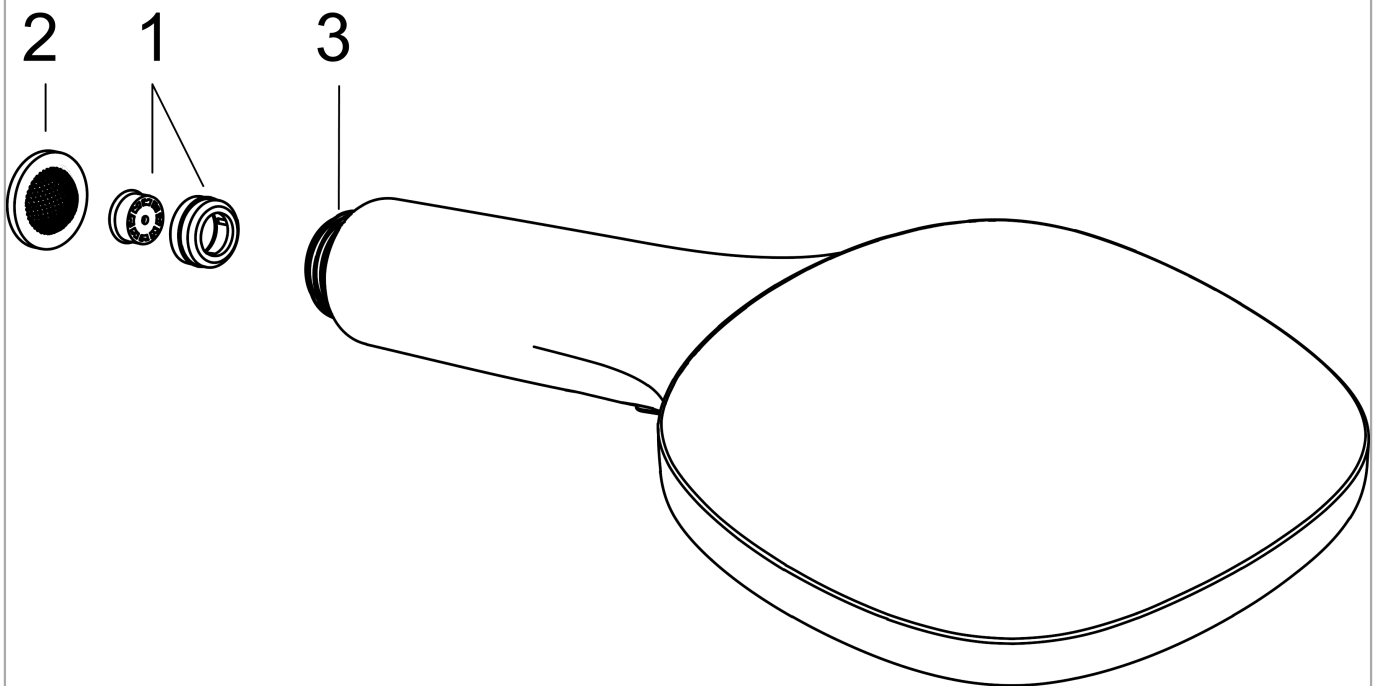

Raindance Select E

Handbrause 150 3jet EcoSmart 9 l/min

Oberfläche: **Weiß/Chrom** Artikelnummer: **26551400**

Beschreibung

Merkmale

- Brausekopfgröße: 150 mm
- Strahlart: RainAir, CaresseAir, Mix
- komfortable Strahlartenumstellung durch Select-Taste
- Oberfläche Strahlscheibe: reinigungsfreundliche Strahlscheibe aus Kunststoff
- maximale Durchflussmenge bei 3 bar: 8,5 l/min
- Mindestfließdruck: 1,6 bar
- Handbrause mit zweischaligem Aufbau
- mit innenliegender Wasserführung
- ausspülbare Siebdichtung
- Anschlussgewinde G 1/2
- für Durchlauferhitzer geeignet
- Handbrause einsetzbar bei stufenlos in der Neigung verstellbaren Handbrausehalterung. Bei Handbrausehalterungen mit zwei vordefinierten Positionen sollte die Handbrause nicht eingesetzt werden.
- P-IX 19696/IZ

Technologie

Produktabbildung

Maßzeichnung

Raindance Select E

Handbrause 150 3jet EcoSmart 9 l/min

Oberfläche: **Weiß/Chrom** Artikelnummer: **26551400**

Durchflussdiagramm

Die Verbrauchswerte wurden praxisnah mit den dazugehörigen Armaturen (Thermostat/Mischer/Unterputzventil) gemessen.

Raindance Select E
Handbrause 150 3jet EcoSmart 9 l/min
 Oberfläche: **Weiß/Chrom** Artikelnummer: **26551400**

Explosionszeichnung

Baujahr: >05/13

Raindance Select E
Handbrause 150 3jet EcoSmart 9 l/min
 Oberfläche: **Weiß/Chrom** Artikelnummer: **26551400**