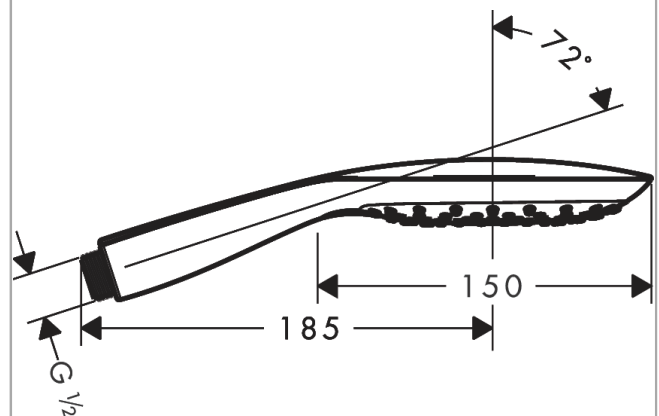

Raindance Select E

Handbrause 150 3jet EcoSmart 9 l/min

Oberfläche: **Weiß/Chrom** Artikelnummer: **26551400**

Beschreibung

Merkmale

- Brausekopfgröße: 150 mm
- Strahlart: RainAir, CaresseAir, Mix
- komfortable Strahlartenumstellung durch Select-Taste
- Oberfläche Strahlscheibe: reinigungsfreundliche Strahlscheibe aus Kunststoff
- maximale Durchflussmenge bei 3 bar: 8,5 l/min
- Mindestfließdruck: 1,6 bar
- Handbrause mit zweischaligem Aufbau
- mit innenliegender Wasserführung
- ausspülbare Siebdichtung
- Anschlussgewinde G 1/2
- für Durchlauferhitzer geeignet
- Handbrause einsetzbar bei stufenlos in der Neigung verstellbaren Handbrausehalterung. Bei Handbrausehalterungen mit zwei vordefinierten Positionen sollte die Handbrause nicht eingesetzt werden.
- P-IX 19696/IZ

Technologie

Produktabbildung

Maßzeichnung

Raindance Select E

Handbrause 150 3jet EcoSmart 9 l/min

Oberfläche: **Weiß/Chrom** Artikelnummer: **26551400**

Durchflussdiagramm

Die Verbrauchswerte wurden praxisnah mit den dazugehörigen Armaturen (Thermostat/Mischer/Unterputzventil) gemessen.