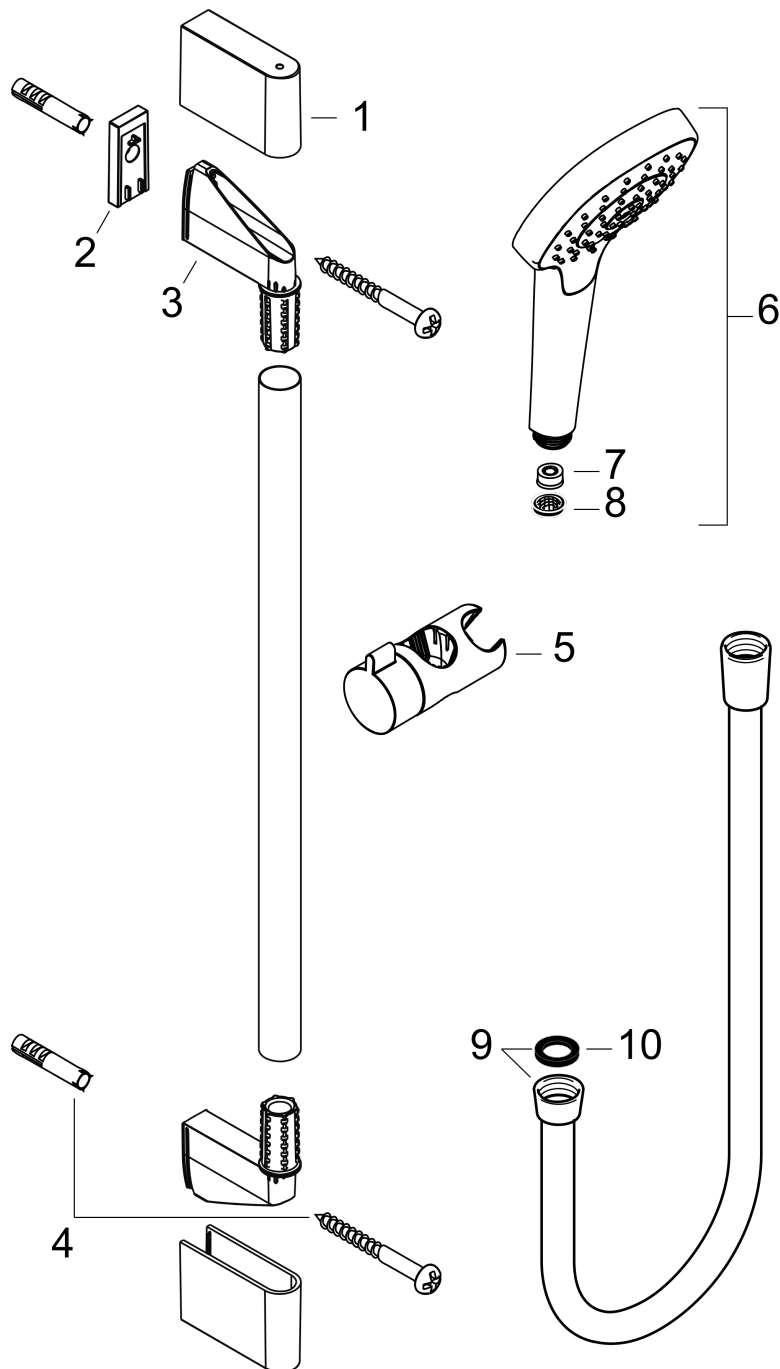

Croma Select E

Brauseset 110 Multi EcoSmart 9 l/min mit Brausestange 90 cm

Oberfläche: **Weiß/Chrom** Artikelnummer: **26591400**

Beschreibung

Merkmale

- besteht aus: Handbrause, Brausestange, Brauseschlauch, Handbrausehalterung
- Brausekopfgröße: 110 mm
- Strahlart: SoftRain, IntenseRain, Massagestrahl
- komfortable Strahlartenumstellung durch Select-Taste
- um 45° verstellbarer Neigungswinkel der Handbrausehalterung
- maximale Durchflussmenge bei 3 bar: 9 l/min
- Mindestfließdruck: 1 bar
- Wandbefestigung: Schraubbefestigung
- Wandstützen aus Kunststoff
- Profil Brausestange: rund
- Brausestangendurchmesser: 22 mm
- Bohrabstand 915 mm
- brauseseitiger Drehwirbel gegen lästiges Verdrehen des Brauseschlauches

Technologie

Produktabbildung

Maßzeichnung

Croma Select E
Brauseset 110 Multi EcoSmart 9 l/min mit Brausestange 90 cm
 Oberfläche: Weiß/Chrom Artikelnummer: 26591400

Durchflussdiagramm

Die Verbrauchswerte wurden praxisnah mit den dazugehörigen Armaturen (Thermostat/Mischer/ Unterputzventil) gemessen.

Croma Select E
Brauseset 110 Multi EcoSmart 9 l/min mit Brausestange 90 cm
 Oberfläche: **Weiß/Chrom** Artikelnummer: **26591400**

Einbaubeispiel

Croma Select E
Brauseset 110 Multi EcoSmart 9 l/min mit Brausestange 90 cm
 Oberfläche: Weiß/Chrom Artikelnummer: 26591400

Explosionszeichnung

Baujahr: >11/14

Croma Select E
Brauset 110 Multi EcoSmart 9 l/min mit Brausestange 90 cm
 Oberfläche: **Weiß/Chrom** Artikelnummer: **26591400**

Ersatzteilliste

Baujahr: >11/14

Pos.	Beschreibung	Artikelnummer	PG	VE
1	Abdeckung	95217000	4	1
2	Fliesenausgleichsscheibe 7 mm	97450000	98	1
3	Wandstütze	95218000	3	1
4	Befestigungsteile	96179000	4	1
5	Schieber kompl.	92366000	9	1
6	Handbrause	26811400	98	1
7	Durchflussbegrenzer (9 l/min)	95659000	3	1
8	Siebichtung	94246000	1	1
9	Brauseschlauch Isiflex'B 1,60 m	28276000	98	1
10	Dichtung	98058000	1	1