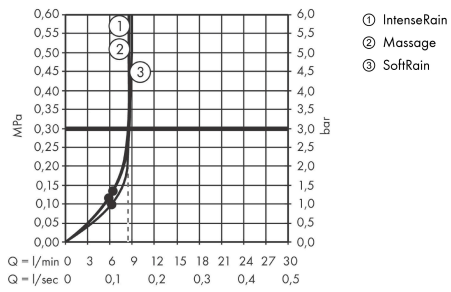

Croma Select E

Brauseset 110 Multi EcoSmart 9 l/min mit Brausestange 90 cm

Oberfläche: **Weiß/Chrom** Artikelnummer: **26591400**

Beschreibung

Merkmale

- besteht aus: Handbrause, Brausestange, Brauseschlauch, Handbrausehalterung
- Brausekopfgröße: 110 mm
- Strahlart: SoftRain, IntenseRain, Massagestrahl
- komfortable Strahlartenumstellung durch Select-Taste
- um 45° verstellbarer Neigungswinkel der Handbrausehalterung
- maximale Durchflussmenge bei 3 bar: 9 l/min
- Mindestfließdruck: 1 bar
- Wandbefestigung: Schraubbefestigung
- Wandstützen aus Kunststoff
- Profil Brausestange: rund
- Brausestangendurchmesser: 22 mm
- Bohrabstand 915 mm
- brauseseitiger Drehwirbel gegen lästiges Verdrehen des Brauseschlauches

Technologie

Produktabbildung

Maßzeichnung

Croma Select E
Brauseset 110 Multi EcoSmart 9 l/min mit Brausestange 90 cm
 Oberfläche: Weiß/Chrom Artikelnummer: 26591400

Durchflussdiagramm

Die Verbrauchswerte wurden praxisnah mit den dazugehörigen Armaturen (Thermostat/Mischer/ Unterputzventil) gemessen.

Croma Select E
Brauseset 110 Multi EcoSmart 9 l/min mit Brausestange 90 cm
 Oberfläche: **Weiß/Chrom** Artikelnummer: **26591400**

Einbaubeispiel

Croma Select E
Brauseset 110 Multi EcoSmart 9 l/min mit Brausestange 90 cm
 Oberfläche: Weiß/Chrom Artikelnummer: 26591400