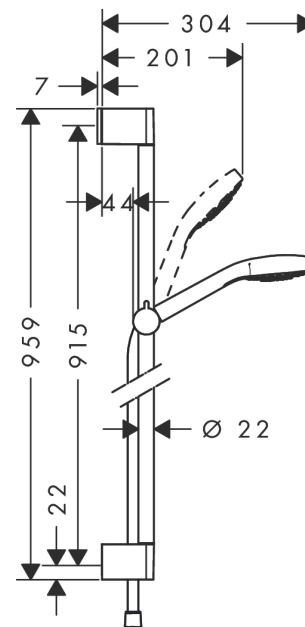

Croma Select E

Brauseset 110 Multi EcoSmart 9 l/min mit Brausestange 90 cm

Oberfläche: **Weiß/Chrom** Artikelnummer: **26591400**

Beschreibung

Merkmale

- besteht aus: Handbrause, Brausestange, Brauseschlauch, Handbrausehalterung
- Brausekopfgröße: 110 mm
- Strahlart: SoftRain, IntenseRain, Massagestrahl
- komfortable Strahlartenumstellung durch Select-Taste
- um 45° verstellbarer Neigungswinkel der Handbrausehalterung
- maximale Durchflussmenge bei 3 bar: 9 l/min
- Mindestfließdruck: 1 bar
- Wandbefestigung: Schraubbefestigung
- Wandstützen aus Kunststoff
- Profil Brausestange: rund
- Brausestangendurchmesser: 22 mm
- Bohrabstand 915 mm
- brauseseitiger Drehwirbel gegen lästiges Verdrehen des Brauseschlauches

Technologie

Produktabbildung

Maßzeichnung

Croma Select E
Brauseset 110 Multi EcoSmart 9 l/min mit Brausestange 90 cm
 Oberfläche: Weiß/Chrom Artikelnummer: 26591400

Durchflussdiagramm

Die Verbrauchswerte wurden praxisnah mit den dazugehörigen Armaturen (Thermostat/Mischer/ Unterputzventil) gemessen.

Croma Select E
Brauseset 110 Multi EcoSmart 9 l/min mit Brausestange 90 cm
 Oberfläche: **Weiß/Chrom** Artikelnummer: **26591400**

Einbaubeispiel

Croma Select E
Brauseset 110 Multi EcoSmart 9 l/min mit Brausestange 90 cm
 Oberfläche: Weiß/Chrom Artikelnummer: 26591400

Explosionszeichnung

Baujahr: >11/14

Croma Select E
Brauset 110 Multi EcoSmart 9 l/min mit Brausestange 90 cm
 Oberfläche: **Weiß/Chrom** Artikelnummer: **26591400**

Ersatzteilliste

Baujahr: >11/14

Pos.	Beschreibung	Artikelnummer	PG	VE
1	Abdeckung	95217000	4	1
2	Fliesenausgleichsscheibe 7 mm	97450000	98	1
3	Wandstütze	95218000	3	1
4	Befestigungsteile	96179000	4	1
5	Schieber kompl.	92366000	9	1
6	Handbrause	26811400	98	1
7	Durchflussbegrenzer (9 l/min)	95659000	3	1
8	Siebichtung	94246000	1	1
9	Brauseschlauch Isiflex'B 1,60 m	28276000	98	1
10	Dichtung	98058000	1	1