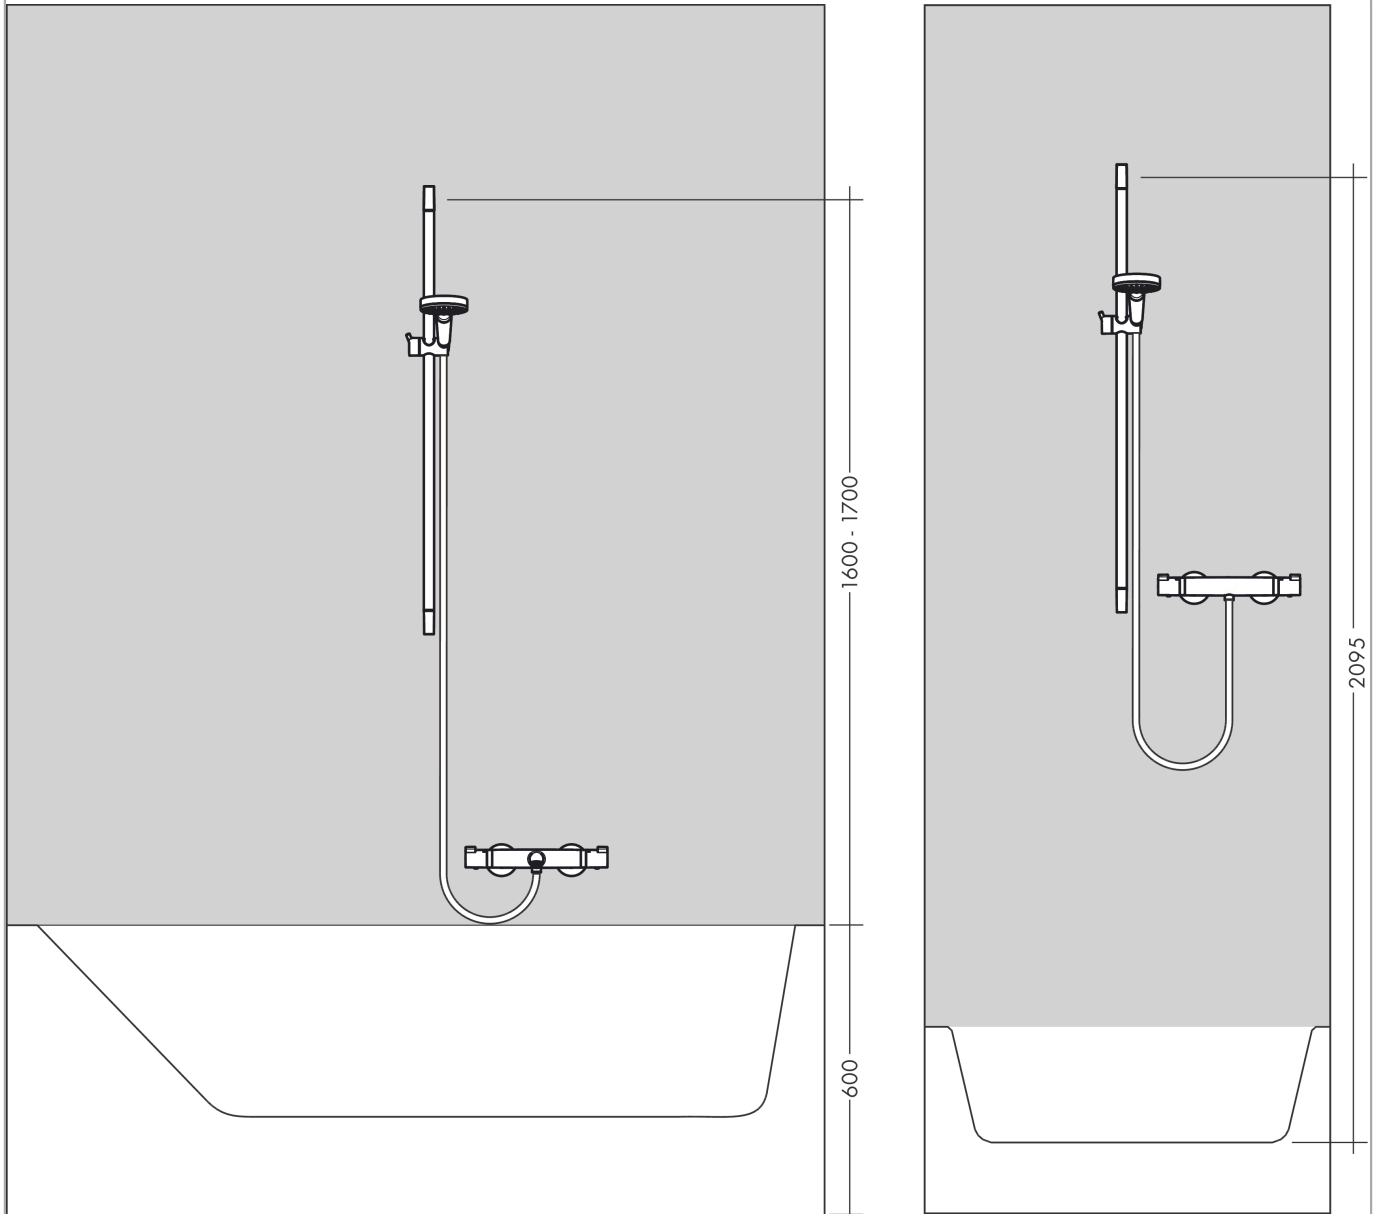

Croma Select E

Brauseset 110 Multi EcoSmart 9 l/min mit Brausestange 90 cm

Oberfläche: **Weiß/Chrom** Artikelnummer: **26591400**

Beschreibung

Merkmale

- besteht aus: Handbrause, Brausestange, Brauseschlauch, Handbrausehalterung
- Brausekopfgröße: 110 mm
- Strahlart: SoftRain, IntenseRain, Massagestrahl
- komfortable Strahlartenumstellung durch Select-Taste
- um 45° verstellbarer Neigungswinkel der Handbrausehalterung
- maximale Durchflussmenge bei 3 bar: 9 l/min
- Mindestfließdruck: 1 bar
- Wandbefestigung: Schraubbefestigung
- Wandstützen aus Kunststoff
- Profil Brausestange: rund
- Brausestangendurchmesser: 22 mm
- Bohrabstand 915 mm
- brauseseitiger Drehwirbel gegen lästiges Verdrehen des Brauseschlauches

Technologie

Produktabbildung

Maßzeichnung

Croma Select E
Brauseset 110 Multi EcoSmart 9 l/min mit Brausestange 90 cm
 Oberfläche: Weiß/Chrom Artikelnummer: 26591400

Durchflussdiagramm

Die Verbrauchswerte wurden praxisnah mit den dazugehörigen Armaturen (Thermostat/Mischer/ Unterputzventil) gemessen.

Croma Select E
Brauseset 110 Multi EcoSmart 9 l/min mit Brausestange 90 cm
 Oberfläche: **Weiß/Chrom** Artikelnummer: **26591400**

Einbaubeispiel

Croma Select E
Brauseset 110 Multi EcoSmart 9 l/min mit Brausestange 90 cm
 Oberfläche: Weiß/Chrom Artikelnummer: 26591400

Explosionszeichnung

Baujahr: >11/14

Croma Select E
Brauset 110 Multi EcoSmart 9 l/min mit Brausestange 90 cm
 Oberfläche: **Weiß/Chrom** Artikelnummer: **26591400**

Ersatzteilliste

Baujahr: >11/14

Pos.	Beschreibung	Artikelnummer	PG	VE
1	Abdeckung	95217000	4	1
2	Fliesenausgleichsscheibe 7 mm	97450000	98	1
3	Wandstütze	95218000	3	1
4	Befestigungsteile	96179000	4	1
5	Schieber kompl.	92366000	9	1
6	Handbrause	26811400	98	1
7	Durchflussbegrenzer (9 l/min)	95659000	3	1
8	Siebichtung	94246000	1	1
9	Brauseschlauch Isiflex'B 1,60 m	28276000	98	1
10	Dichtung	98058000	1	1