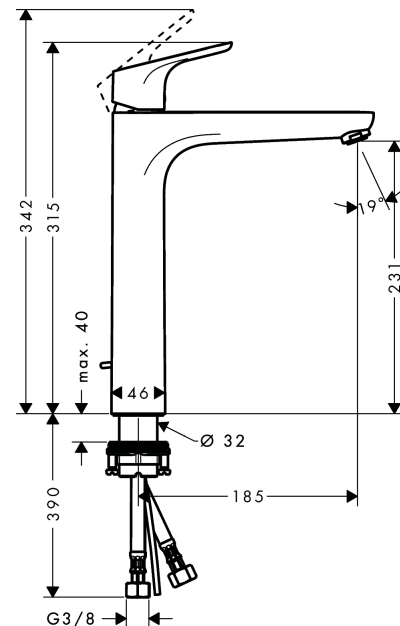

Focus

Einhebel-Waschtischmischer 230 für Aufsatzwaschtische mit Zugstangen-Ablaufgarnitur

Oberfläche: **Chrom** Artikelnummer: **31531000**

Beschreibung

Merkmale

- besteht aus: Einhebel-Waschtischmischer, Ablaufgarnitur
- ComfortZone 230
- Ausladung: 185 mm
- Auslaufhöhe: 231 mm
- Griffvariante: Hebelgriff
- Strahlart: Normalstrahl
- maximale Durchflussmenge bei 3 bar: 5 l/min
- Keramikmischsystem
- Temperaturbegrenzung einstellbar
- für Durchlauferhitzer geeignet
- Zugstangen-Ablaufgarnitur G 1¼
- Material Ablaufventil: Metall
- Anschlussart: G ¾ Anschlusschläuche
- Anschlussgröße: DN15
- EU-Taxonomie: max. 6 l/min - wesentlicher Beitrag (SC) möglich
- EPD Basin Faucets

Technologie

Zertifikate / Nachhaltigkeit

Produktabbildung

Maßzeichnung

Focus

Einhebel-Waschtismischer 230 für Aufsatzwaschtische mit Zugstangen-Ablaufgarnitur

Oberfläche: **Chrom** Artikelnummer: **31531000**

Durchflussdiagramm