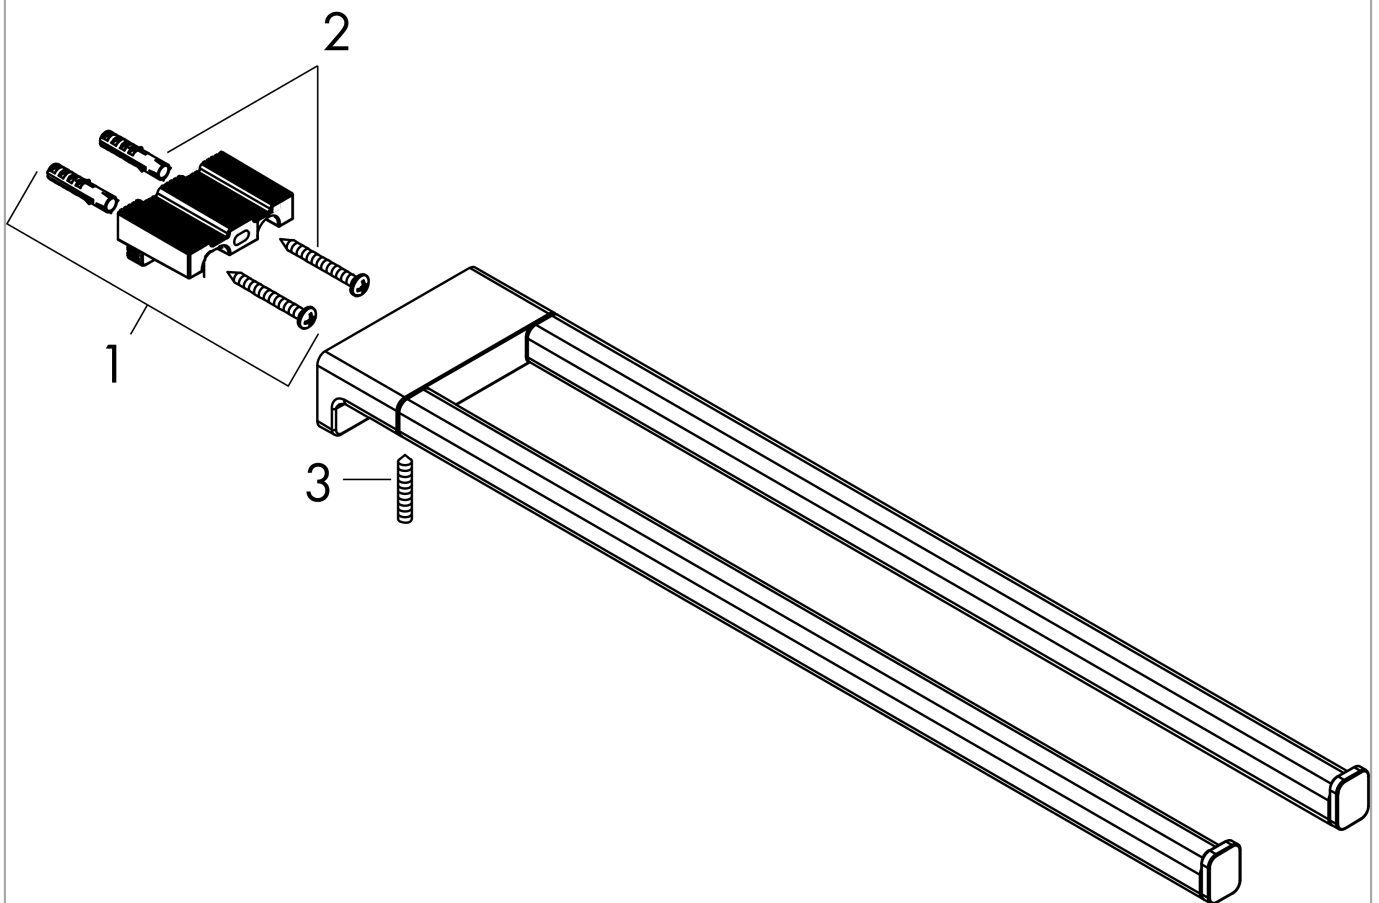

AddStoris

Handtuchhalter zweiarmig

Oberfläche: **Chrom** Artikelnummer: **41770000**

Beschreibung

Merkmale

- Wandmontage
- Material: Metall
- Material Halteelement: Kunststoff
- feststehend
- Länge: 445 mm
- mit Befestigungsmaterial
- Bohrabstand: 26 mm
- Durchmesser Bohrloch: 6 mm
- verdeckte Befestigung

Designpreise

reddot winner 2021

Produktabbildung

Maßzeichnung

AddStoris
Handtuchhalter zweiarmig
 Oberfläche: **Chrom** Artikelnummer: **41770000**

Explosionszeichnung

Baujahr: >04/21

AddStoris
Handtuchhalter zweiarmig
 Oberfläche: **Chrom** Artikelnummer: **41770000**