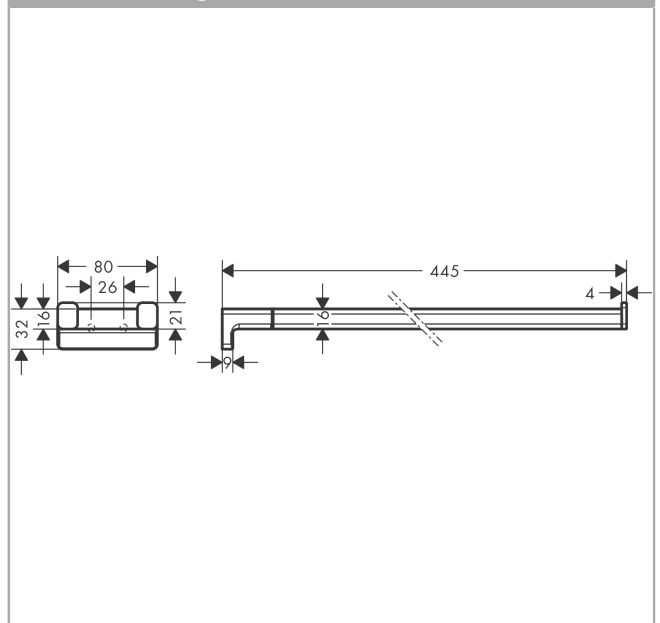

AddStoris

Handtuchhalter zweiarmig

Oberfläche: **Chrom** Artikelnummer: **41770000**

Beschreibung

Merkmale

- Wandmontage
- Material: Metall
- Material Halteelement: Kunststoff
- feststehend
- Länge: 445 mm
- mit Befestigungsmaterial
- Bohrabstand: 26 mm
- Durchmesser Bohrloch: 6 mm
- verdeckte Befestigung

Designpreise

reddot winner 2021

Produktabbildung

Maßzeichnung

AddStoris
Handtuchhalter zweiarmig
 Oberfläche: **Chrom** Artikelnummer: **41770000**

Explosionszeichnung

Baujahr: >04/21

AddStoris
Handtuchhalter zweiarmig
 Oberfläche: **Chrom** Artikelnummer: **41770000**