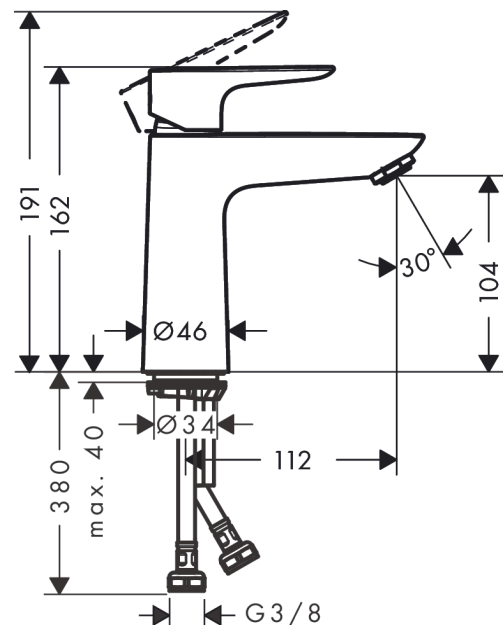

### Merkmale

- ComfortZone 110
- Ausladung: 112 mm
- Auslaufhöhe: 104 mm
- Griffvariante: Hebelgriff
- Strahlart: Normalstrahl
- maximale Durchflussmenge bei 3 bar: 5 l/min
- Keramikmischsystem
- Temperaturbegrenzung einstellbar
- für Durchlauferhitzer geeignet
- Anschlussart: G 3/8 Anschlussschläuche
- Anschlussgröße: DN15
- EU-Taxonomie: max. 6 l/min - wesentlicher Beitrag (SC) möglich

## Maßzeichnung