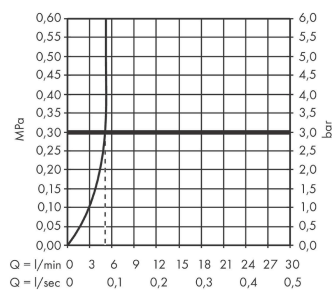

Durchflussdiagramm