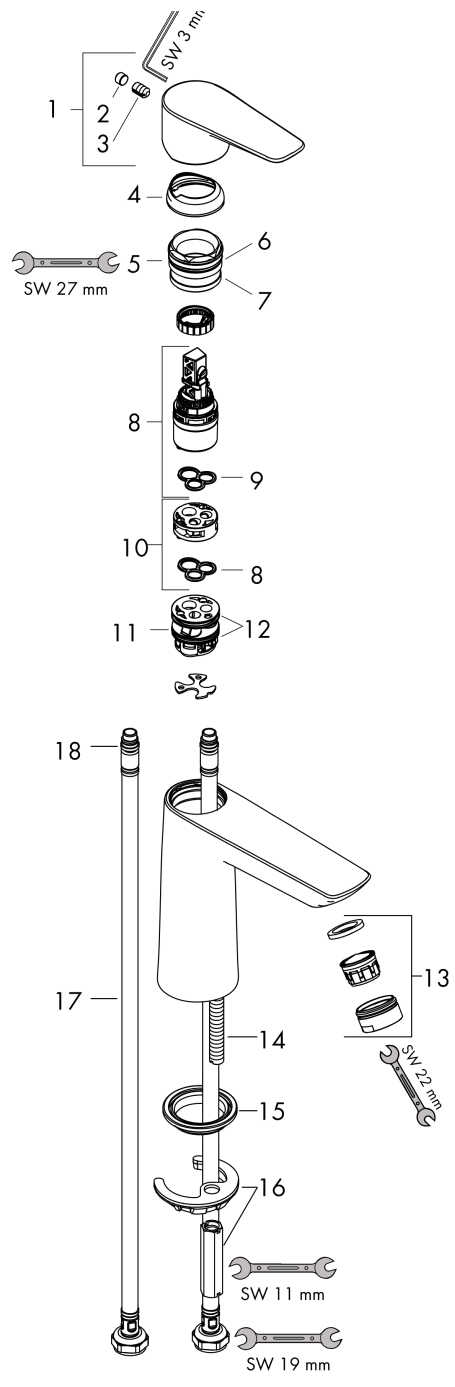

### Merkmale

- ComfortZone 110
- Ausladung: 112 mm
- Auslaufhöhe: 104 mm
- Griffvariante: Hebelgriff
- Strahlart: Normalstrahl
- maximale Durchflussmenge bei 3 bar: 5 l/min
- Keramikmischsystem
- Temperaturbegrenzung einstellbar
- für Durchlauferhitzer geeignet
- Anschlussart: G 3/8 Anschlussschläuche
- Anschlussgröße: DN15
- EU-Taxonomie: max. 6 l/min - wesentlicher Beitrag (SC) möglich

## Maßzeichnung

## Durchflussdiagramm

**Talis E**  
**Einhebel-Waschtischmischer 110 ohne Ablaufgarnitur**  
 Oberfläche: **Mattschwarz** Artikelnummer: **71712670**

Explosionszeichnung

Baujahr: >06/20

**Talis E**  
**Einhebel-Waschtismischer 110 ohne Ablaufgarnitur**  
 Oberfläche: **Mattschwarz** Artikelnummer: **71712670**

## Ersatzteilliste

Baujahr: >06/20

Pos.	Beschreibung	Artikelnummer	PG	VE
1	Griff	92687670	60	1
2	Madenschraube M6x10 DIN 916	96029000	1	1
3	Griffstopfen	95704000	1	1
4	Kappe	92625670	58	1
5	Mutter	92689000	7	1
6	O-Ring 25x1,5	98146000	1	1
7	O-Ring 27x1,5	92527000	4	1
8	Kartusche kpl.	97685000	11	1
9	Dichtung	98865000	8	1
10	Adapter für Kartusche	92628000	6	1
11	Adapter für Kartusche	98866000	8	1
12	O-Ring 23x2	98398000	1	1
13	Luftsprudler M24x1 (5 l/min)	13185670	56	1
14	Schraube M8 x 68	97736000	2	1
15	Dichtung	97608000	2	1
16	Schaftbefestigung kpl.	96016000	8	1
17	Anschlussschlauch 450 mm M8x0,75 G3/8	97206000	8	1
18	O-Ring 6,6x1,6	93019000	1	1