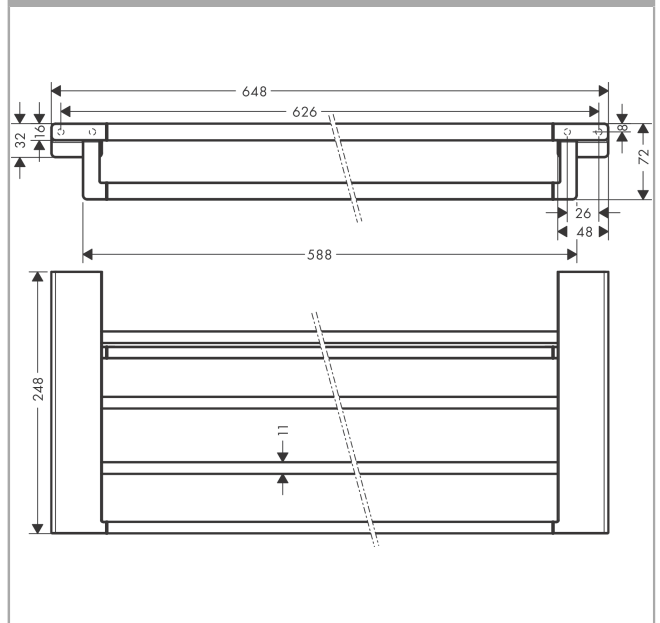

AddStoris

Handtuchablage mit Handtuchhalter

Oberfläche: **Brushed Black Chrome** Artikelnummer: **41751340**

Beschreibung

Merkmale

- Wandmontage
- Material: Metall
- Material Halteelement: Kunststoff
- Länge: 648 mm
- mit Befestigungsmaterial
- verdeckte Befestigung
- Bohrabstand: 626 mm
- Durchmesser Bohrloch: 6 mm

Designpreise

reddot winner 2021

Produktabbildung

Maßzeichnung

AddStoris
Handtuchablage mit Handtuchhalter
 Oberfläche: **Brushed Black Chrome** Artikelnummer: **41751340**

Explosionszeichnung

Baujahr: >04/21