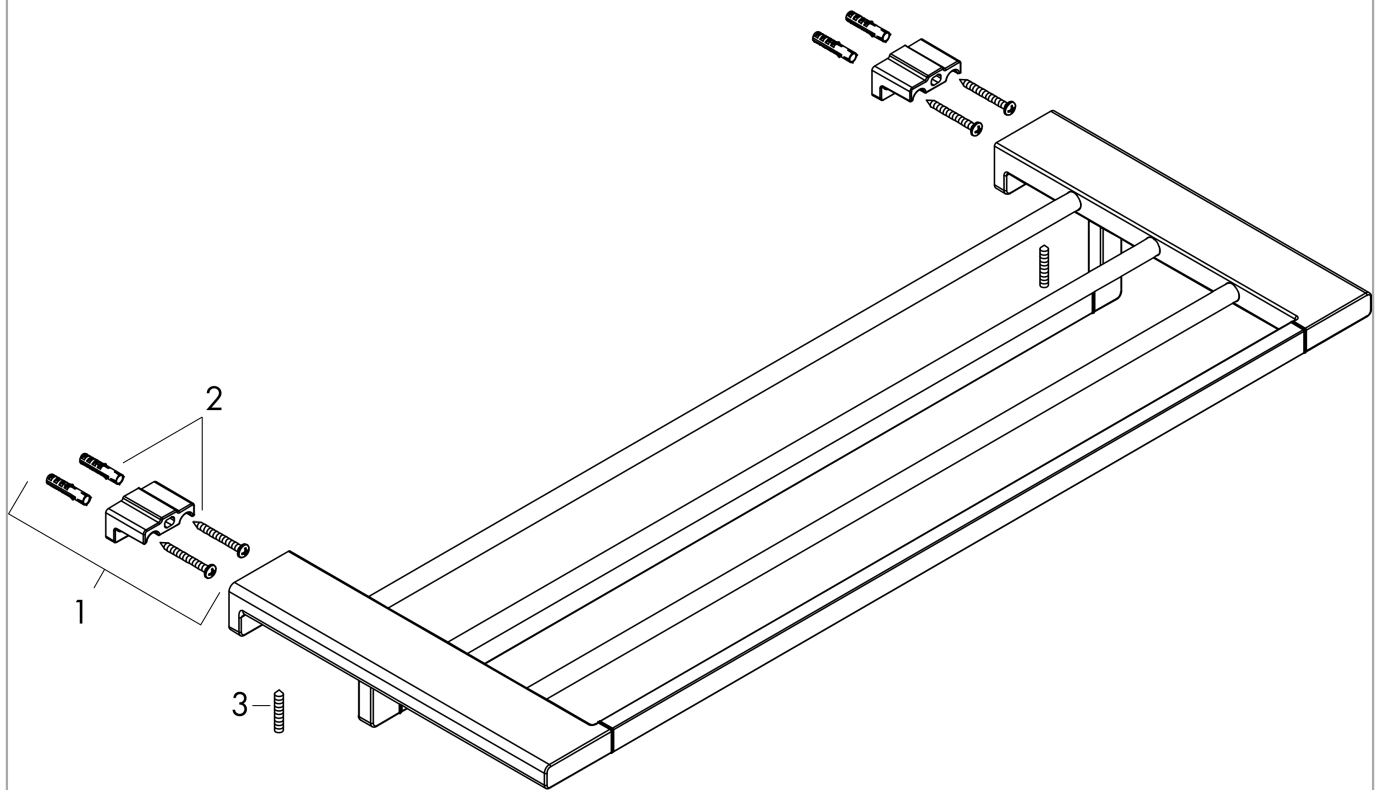

AddStoris

Handtuchablage mit Handtuchhalter

Oberfläche: **Brushed Black Chrome** Artikelnummer: **41751340**

Beschreibung

Merkmale

- Wandmontage
- Material: Metall
- Material Halteelement: Kunststoff
- Länge: 648 mm
- mit Befestigungsmaterial
- verdeckte Befestigung
- Bohrabstand: 626 mm
- Durchmesser Bohrloch: 6 mm

Designpreise

reddot winner 2021

Produktabbildung

Maßzeichnung

AddStoris
Handtuchablage mit Handtuchhalter
 Oberfläche: **Brushed Black Chrome** Artikelnummer: **41751340**

Explosionszeichnung

Baujahr: >04/21

AddStoris
Handtuchablage mit Handtuchhalter
 Oberfläche: **Brushed Black Chrome** Artikelnummer: **41751340**

Ersatzteilliste

Baujahr: >04/21

Pos.	Beschreibung	Artikelnummer	PG	VE
1	Befestigungsteile	40915000	4	1
2	Halteelement	94166000	7	1
3	Schraubenset	94878000	2	1