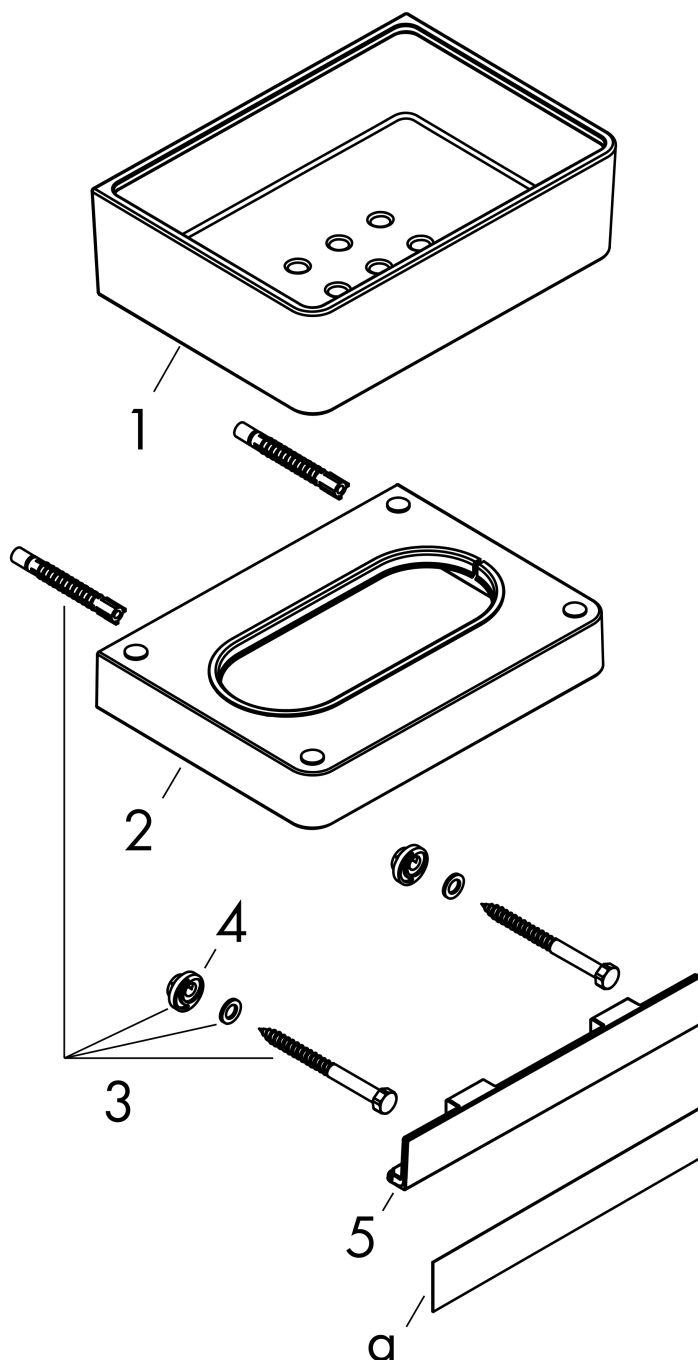

AXOR Universal Softsquare

Ablage 150/70 für Dusche

Oberfläche: **Chrom** Artikelnummer: **42802000**

Merkmale

- Wandmontage
- bei Installation auf einer Reling ist das Adapterset # 42870XXX erforderlich
- Material Halteelement: Metall
- Material Ablage: Glas
- mit Ablauföchern
- mit Befestigungsmaterial
- verdeckte Befestigung
- Bohrabstand: 108 mm
- Durchmesser Bohrloch: 6 mm
- für Dusche geeignet

Produktabbildung

Maßzeichnung

AXOR Universal Softsquare
Ablage 150/70 für Dusche
Oberfläche: **Chrom** Artikelnummer: **42802000**

Explosionszeichnung

Baujahr: >11/14

AXOR Universal Softsquare

Ablage 150/70 für Dusche

Oberfläche: **Chrom** Artikelnummer: **42802000**

Ersatzteilliste

Baujahr: >11/14

Pos.		Artikelnummer	PG	VE
1	Seifenschale	92423000	15	1
2	Halteelement	92424000	15	1
3	Befestigungsteile	92841000	3	1
4	Excenterbuchse	97604000	3	1
5	Abdeckung	92427000	10	1
a	Abdeckung	42890000	98	1
b	Adapter Set	42870000	98	1
c	Befestigungssatz für zweiseitige Glasmontage	42841000	98	1