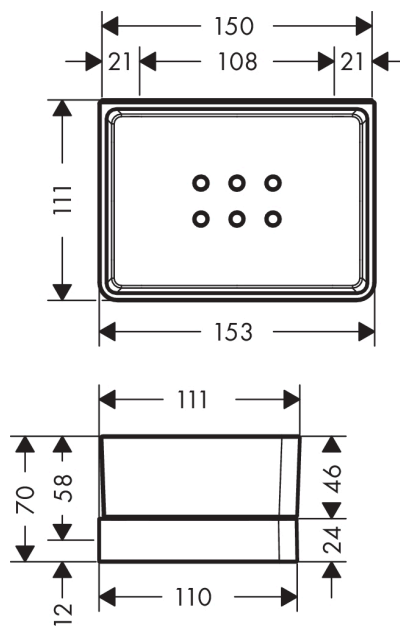

AXOR Universal Softsquare

Ablage 150/70 für Dusche

Oberfläche: **Chrom** Artikelnummer: **42802000**

Merkmale

- Wandmontage
- bei Installation auf einer Reling ist das Adapterset # 42870XXX erforderlich
- Material Halteelement: Metall
- Material Ablage: Glas
- mit Ablauföchern
- mit Befestigungsmaterial
- verdeckte Befestigung
- Bohrabstand: 108 mm
- Durchmesser Bohrloch: 6 mm
- für Dusche geeignet

Produktabbildung

Maßzeichnung

AXOR Universal Softsquare
Ablage 150/70 für Dusche
Oberfläche: **Chrom** Artikelnummer: **42802000**

Explosionszeichnung

Baujahr: >11/14

AXOR Universal Softsquare

Ablage 150/70 für Dusche

Oberfläche: **Chrom** Artikelnummer: **42802000**

Ersatzteilliste

Baujahr: >11/14

Pos.		Artikelnummer	PG	VE
1	Seifenschale	92423000	15	1
2	Halteelement	92424000	15	1
3	Befestigungsteile	92841000	3	1
4	Excenterbuchse	97604000	3	1
5	Abdeckung	92427000	10	1
a	Abdeckung	42890000	98	1
b	Adapter Set	42870000	98	1
c	Befestigungssatz für zweiseitige Glasmontage	42841000	98	1