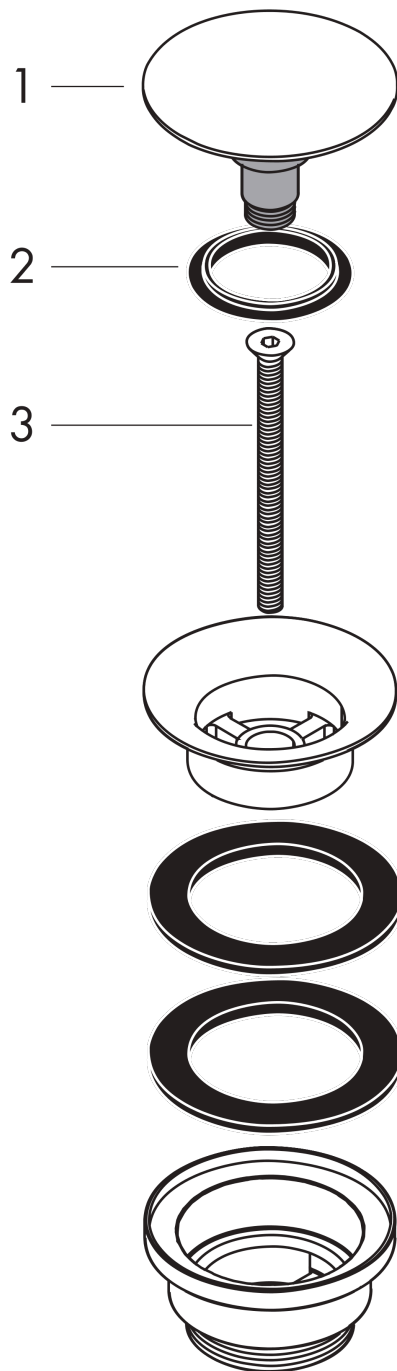

Ablaufgarnitur Push-Open für Waschtisch- und Bidetmischer

Oberfläche: **Polished Gold Optic** Artikelnummer: **50100990**

Beschreibung

Merkmale

- Bedienung über Druckstopfen
- für Becken mit Überlauf
- Ablaufstopfenmaterial Messing
- Anschlussgröße G 1¼
- mit Überlauf

Designpreise

Produktabbildung

Maßzeichnung

Ablaufgarnitur Push-Open für Waschtisch- und Bidetmischer
 Oberfläche: **Polished Gold Optic** Artikelnummer: **50100990**

Explosionszeichnung

Baujahr: >11/16

Ablaufgarnitur Push-Open für Waschtisch- und Bidetmischer
 Oberfläche: **Polished Gold Optic** Artikelnummer: **50100990**

Ersatzteilliste

Baujahr: >11/16

Pos.	Beschreibung	Artikelnummer	PG	VE
1	Stopfen	97204990	61	1
2	Dichtung	97205000	2	1
3	Schraube	98000000	2	1