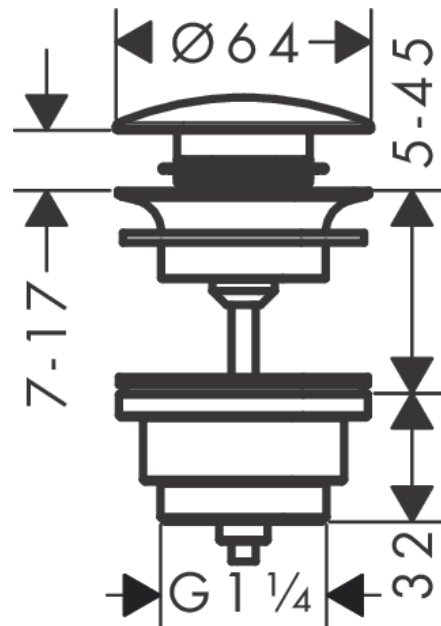

Ablaufgarnitur Push-Open für Waschtisch- und Bidetmischer

Oberfläche: **Polished Gold Optic** Artikelnummer: **50100990**

Beschreibung

Merkmale

- Bedienung über Druckstopfen
- für Becken mit Überlauf
- Ablaufstopfenmaterial Messing
- Anschlussgröße G 1¼
- mit Überlauf

Designpreise

Produktabbildung

Maßzeichnung

Ablaufgarnitur Push-Open für Waschtisch- und Bidetmischer
 Oberfläche: **Polished Gold Optic** Artikelnummer: **50100990**

Explosionszeichnung

Baujahr: >11/16

Ablaufgarnitur Push-Open für Waschtisch- und Bidetmischer
 Oberfläche: **Polished Gold Optic** Artikelnummer: **50100990**

Ersatzteilliste

Baujahr: >11/16

Pos.	Beschreibung	Artikelnummer	PG	VE
1	Stopfen	97204990	61	1
2	Dichtung	97205000	2	1
3	Schraube	98000000	2	1