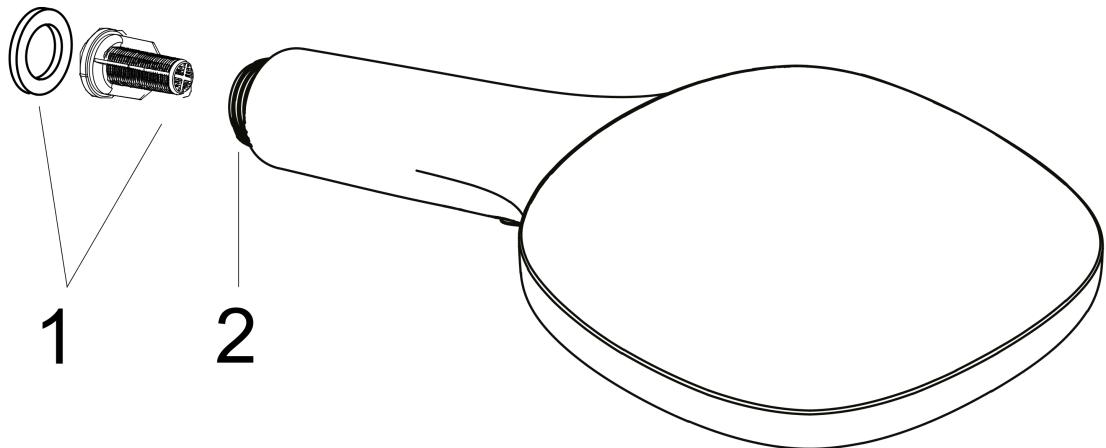

Raindance Select E Handbrause 120 3jet

Oberfläche: **Chrom** Artikelnummer: **26520000**

Beschreibung

Merkmale

- Brausekopfgröße: 120 mm
- Strahlart: RainAir, Rain, Whirl
- komfortable Strahlartenumstellung durch Select-Taste
- Oberfläche Strahlscheibe: reinigungsfreundliche Strahlscheibe aus Kunststoff
- maximale Durchflussmenge bei 3 bar: 14,4 l/min
- Mindestfließdruck: 1 bar
- mit innenliegender Wasserführung
- ausspülbare Siebdichtung
- Anschlussgewinde G 1/2
- für Durchlauferhitzer geeignet
- EPD Hand Showers

Technologie

Designpreise

Zertifikate / Nachhaltigkeit

Produktabbildung

Maßzeichnung

Durchflussdiagramm

Die Verbrauchswerte wurden praxisnah mit den dazugehörigen Armaturen (Thermostat/Mischer/Unterputzventil) gemessen.

**Raindance Select E
Handbrause 120 3jet**

Oberfläche: **Chrom** Artikelnummer: **26520000**

Explosionszeichnung

Baujahr: >10/12

Raindance Select E
Handbrause 120 3jet
 Oberfläche: **Chrom** Artikelnummer: **26520000**