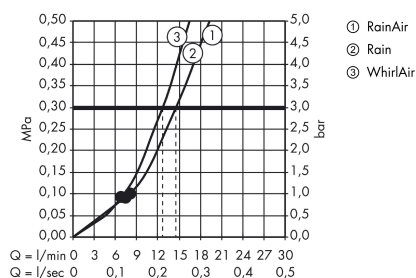

Raindance Select E Handbrause 120 3jet

Oberfläche: **Chrom** Artikelnummer: **26520000**

Beschreibung

Merkmale

- Brausekopfgröße: 120 mm
- Strahlart: RainAir, Rain, Whirl
- komfortable Strahlartenumstellung durch Select-Taste
- Oberfläche Strahlscheibe: reinigungsfreundliche Strahlscheibe aus Kunststoff
- maximale Durchflussmenge bei 3 bar: 14,4 l/min
- Mindestfließdruck: 1 bar
- mit innenliegender Wasserführung
- ausspülbare Siebdichtung
- Anschlussgewinde G 1/2
- für Durchlauferhitzer geeignet
- EPD Hand Showers

Technologie

Designpreise

Zertifikate / Nachhaltigkeit

Produktabbildung

Maßzeichnung

Durchflussdiagramm

Die Verbrauchswerte wurden praxisnah mit den dazugehörigen Armaturen (Thermostat/Mischer/Unterputzventil) gemessen.