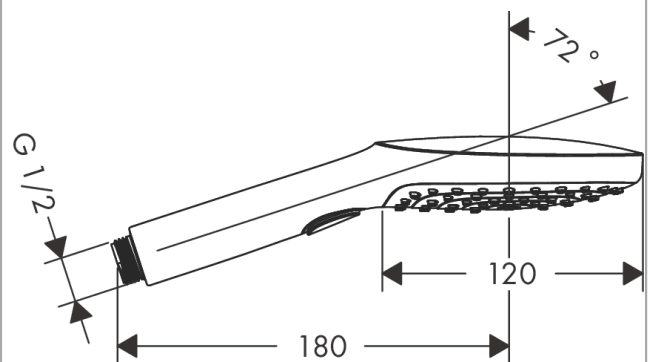

Raindance Select E Handbrause 120 3jet

Oberfläche: **Chrom** Artikelnummer: **26520000**

Beschreibung

Merkmale

- Brausekopfgröße: 120 mm
- Strahlart: RainAir, Rain, Whirl
- komfortable Strahlartenumstellung durch Select-Taste
- Oberfläche Strahlscheibe: reinigungsfreundliche Strahlscheibe aus Kunststoff
- maximale Durchflussmenge bei 3 bar: 14,4 l/min
- Mindestfließdruck: 1 bar
- mit innenliegender Wasserführung
- ausspülbare Siebdichtung
- Anschlussgewinde G 1/2
- für Durchlauferhitzer geeignet
- EPD Hand Showers

Technologie

Designpreise

Zertifikate / Nachhaltigkeit

Produktabbildung

Maßzeichnung

Durchflussdiagramm

Die Verbrauchswerte wurden praxisnah mit den dazugehörigen Armaturen (Thermostat/Mischer/Unterputzventil) gemessen.