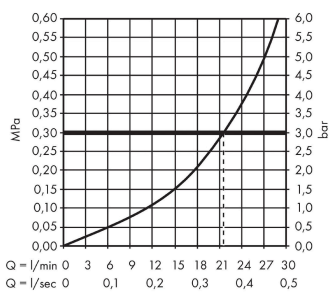

Technologie

Produktabbildung

Maßzeichnung

Durchflussdiagramm

Die Verbrauchswerte wurden praxisnah mit den dazugehörigen Armaturen (Thermostat/Mischer/Unterputzventil) gemessen.

**Metris Classic
Wanneneinlauf**