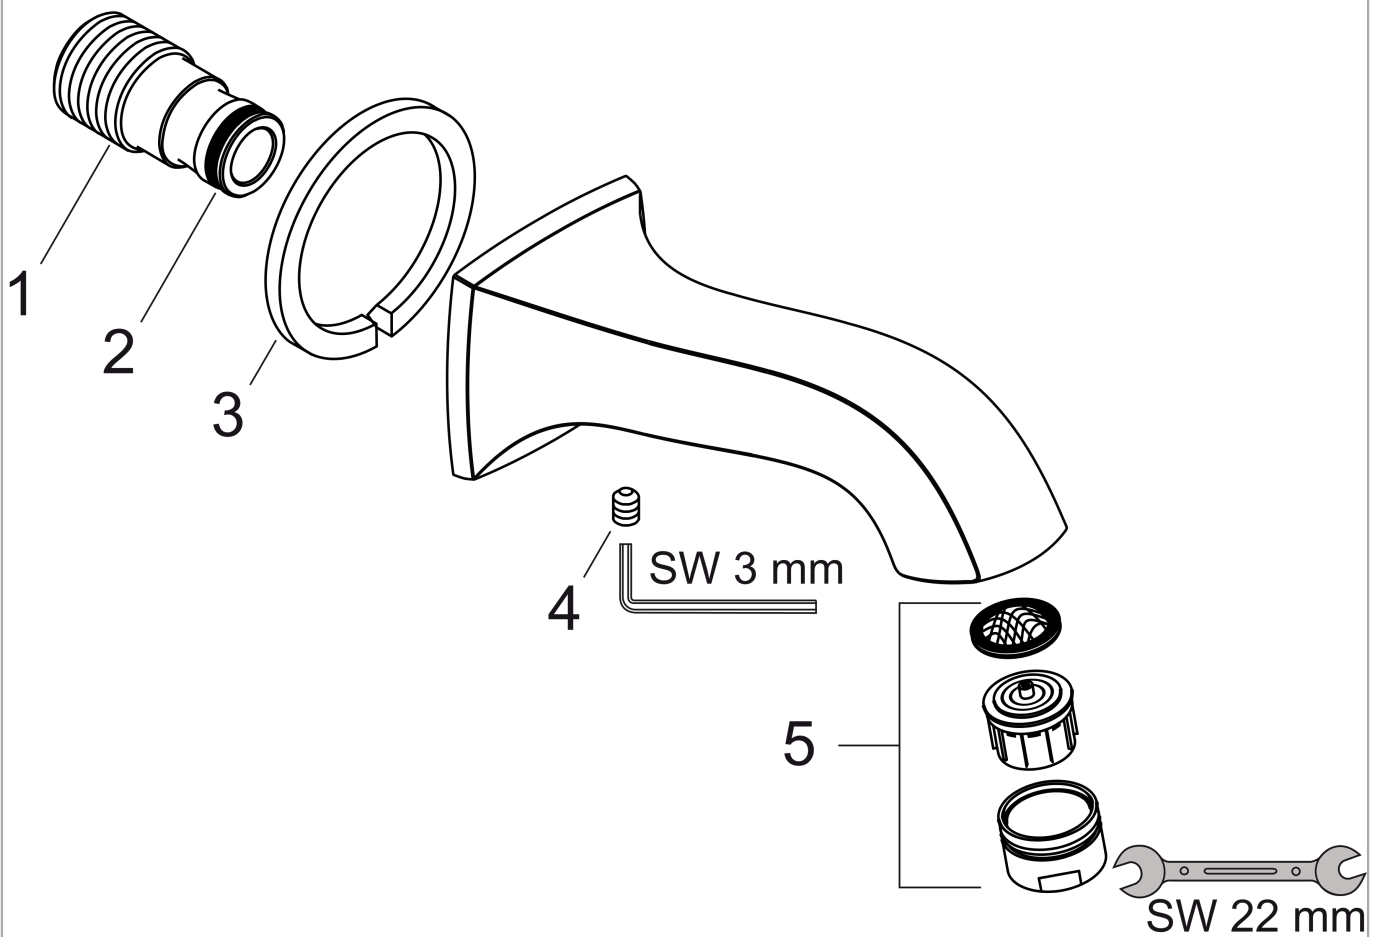

Metris Classic Wanneneinlauf

Oberfläche: **Chrom** Artikelnummer: **13413000**

Beschreibung

Merkmale

- Ausladung: 165 mm
- Wandmontage
- maximale Durchflussmenge bei 3 bar: 21,5 l/min
- Strahlart: Normalstrahl

Technologie

Produktabbildung

Maßzeichnung

Durchflussdiagramm

Die Verbrauchswerte wurden praxisnah mit den dazugehörigen Armaturen (Thermostat/Mischer/Unterputzventil) gemessen.

**Metris Classic
Wanneneinlauf**

Oberfläche: **Chrom** Artikelnummer: **13413000**

Explosionszeichnung

Baujahr: >04/09

**Metris Classic
Wanneneinlauf**

Oberfläche: **Chrom** Artikelnummer: **13413000**

Ersatzteilliste

Baujahr: >04/09

Pos.	Beschreibung	Artikelnummer	PG	VE
1	Anschlußnippel	97846000	10	1
2	O-Ring 13x2	98128000	1	1
3	Dichtung	97530000	2	1
4	Madenschraube M6x8	97810000	1	1
5	Luftsprudler M24x1 (30 l/min)	96512000	5	1
a	Anschlußnippel G½	95626000	10	1