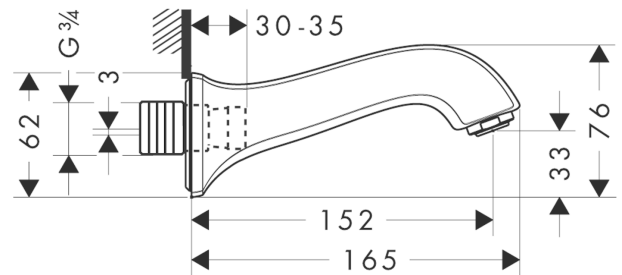

Metris Classic Wanneneinlauf

Oberfläche: **Chrom** Artikelnummer: **13413000**

Beschreibung

Merkmale

- Ausladung: 165 mm
- Wandmontage
- maximale Durchflussmenge bei 3 bar: 21,5 l/min
- Strahlart: Normalstrahl

Technologie

Produktabbildung

Maßzeichnung

Durchflussdiagramm

Die Verbrauchswerte wurden praxisnah mit den dazugehörigen Armaturen (Thermostat/Mischer/Unterputzventil) gemessen.

**Metris Classic
Wanneneinlauf**

Oberfläche: **Chrom** Artikelnummer: **13413000**

Explosionszeichnung

Baujahr: >04/09

**Metris Classic
Wanneneinlauf**

Oberfläche: **Chrom** Artikelnummer: **13413000**

Ersatzteilliste

Baujahr: >04/09

Pos.	Beschreibung	Artikelnummer	PG	VE
1	Anschlußnippel	97846000	10	1
2	O-Ring 13x2	98128000	1	1
3	Dichtung	97530000	2	1
4	Madenschraube M6x8	97810000	1	1
5	Luftsprudler M24x1 (30 l/min)	96512000	5	1
a	Anschlußnippel G½	95626000	10	1