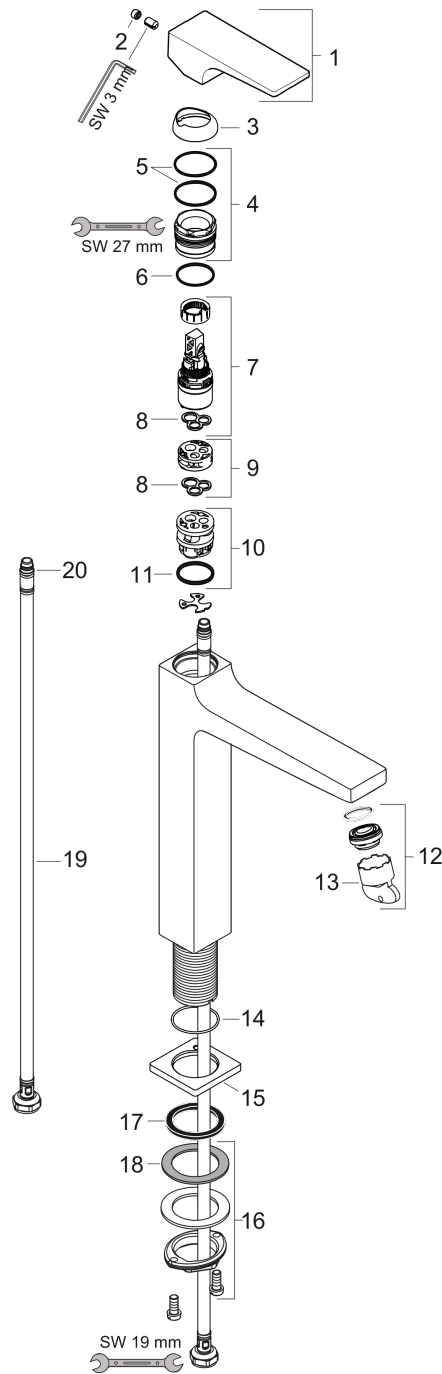

Metropol

Einhebel-Waschtischmischer 260 mit Hebelgriff für Aufsatzwaschtische mit Push-Open Ablaufgarnitur

Oberfläche: **Mattschwarz** Artikelnummer: **32512670**

Beschreibung

Merkmale

- besteht aus: Einhebel-Waschtischmischer, Ablaufgarnitur
- ComfortZone 260
- Ausladung: 204 mm
- Auslaufhöhe: 259 mm
- Griffvariante: Hebelgriff
- Strahlart: Normalstrahl
- maximale Durchflussmenge bei 3 bar: 5 l/min
- Keramikmischsystem
- Temperaturbegrenzung einstellbar
- für Durchlauferhitzer geeignet
- Push-Open Ablaufgarnitur G 1¼
- Material Ablaufventil: Metall
- Anschlussart: G ¾ Anschlusschläuche
- Anschlussgröße: DN15
- EU-Taxonomie: max. 6 l/min - wesentlicher Beitrag (SC) möglich
- PA-IX 7295/IO

Durchflussdiagramm

Metropol
Einhebel-Waschtischmischer 260 mit Hebelgriff für Aufsatzwaschtische mit Push-Open
Ablaufgarnitur
 Oberfläche: **Mattschwarz** Artikelnummer: **32512670**

Explosionszeichnung

Baujahr: >04/20

Metropol

Einhebel-Waschtischmischer 260 mit Hebelgriff für Aufsatzwaschtische mit Push-Open Ablaufgarnitur

Oberfläche: **Mattschwarz** Artikelnummer: **32512670**

Ersatzteilliste

Baujahr: >04/20

Pos.	Beschreibung	Artikelnummer	PG	VE
1	Griff	92995670	62	1
2	Griffstopfen	95704000	1	1
3	Kappe	92625670	58	1
4	Mutter	92689000	7	1
5	O-Ring 27x1,5	92527000	4	1
6	O-Ring 25x1,5	98146000	1	1
7	Kartusche kpl.	97685000	11	1
8	Dichtung	98865000	8	1
9	Adapter für Kartusche	92628000	6	1
10	Adapter für Kartusche	98866000	8	1
11	O-Ring 23x2	98398000	1	1
12	Luftsprudler M24x1 (5 l/min)	92996000	8	1
13	Serviceschlüssel	95661000	2	1
14	O-Ring 32x1,5	92936000	1	1
15	Rosette	93048670	59	1
16	Schaftbefestigung kpl. (Ø 32)	13961000	7	1
17	Flachdichtung	98749000	2	1
18	Gleitring	97548000	1	1
19	Anschlussschlauch 600 mm M8x0,75 G3/8	96556000	7	1
20	O-Ring 6,6x1,6	93019000	1	1
a	Schaftverlängerung 35 mm	13898000	12	1