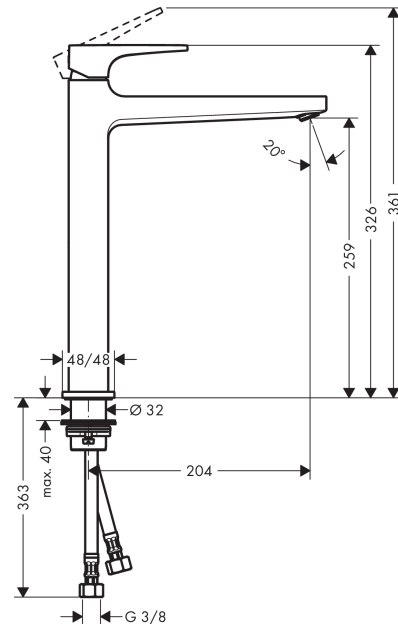

Metropol

Einhebel-Waschtischmischer 260 mit Hebelgriff für Aufsatzwaschtische mit Push-Open Ablaufgarnitur

Oberfläche: **Mattschwarz** Artikelnummer: **32512670**

Beschreibung

Merkmale

- besteht aus: Einhebel-Waschtischmischer, Ablaufgarnitur
- ComfortZone 260
- Ausladung: 204 mm
- Auslaufhöhe: 259 mm
- Griffvariante: Hebelgriff
- Strahlart: Normalstrahl
- maximale Durchflussmenge bei 3 bar: 5 l/min
- Keramikmischsystem
- Temperaturbegrenzung einstellbar
- für Durchlauferhitzer geeignet
- Push-Open Ablaufgarnitur G 1¼
- Material Ablaufventil: Metall
- Anschlussart: G ¾ Anschlusschläuche
- Anschlussgröße: DN15
- EU-Taxonomie: max. 6 l/min - wesentlicher Beitrag (SC) möglich
- PA-IX 7295/IO

Technologie

Designpreise

Produktabbildung

Maßzeichnung

Metropol
Einhebel-Waschtischmischer 260 mit Hebelgriff für Aufsatzwaschtische mit Push-Open
Ablaufgarnitur
 Oberfläche: **Mattschwarz** Artikelnummer: **32512670**

Durchflussdiagramm

Metropol
Einhebel-Waschtischmischer 260 mit Hebelgriff für Aufsatzwaschtische mit Push-Open
Ablaufgarnitur
 Oberfläche: **Mattschwarz** Artikelnummer: **32512670**

Explosionszeichnung

Baujahr: >04/20

Metropol

Einhebel-Waschtischmischer 260 mit Hebelgriff für Aufsatzwaschtische mit Push-Open Ablaufgarnitur

Oberfläche: **Mattschwarz** Artikelnummer: **32512670**

Ersatzteilliste

Baujahr: >04/20