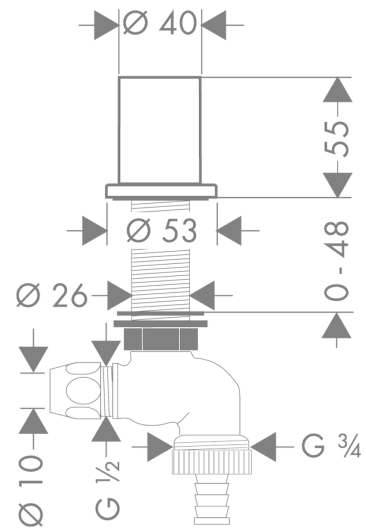

Küchen-Geräteabsperrrventil

Oberfläche: **Chrom** Artikelnummer: **10823000**

Merkmale

- für bis zu 47 mm dicke Arbeitsplatten
- Anschlussmaße Eingang: G 1/2
- Anschlussmaße Abgang: G 3/4
- Geräteanschluss DN20
- Rückflussverhinderer

Produktabbildung

Maßzeichnung

Küchen-Geräteabsperrrventil

Oberfläche: **Chrom** Artikelnummer: **10823000**

Explosionszeichnung

Baujahr: >01/12

Küchen-Geräteabsperventil

Oberfläche: **Chrom** Artikelnummer: **10823000**

Ersatzteilliste

Baujahr: >01/12

Pos.		Artikelnummer	PG	VE
1	Griff	96495000	13	1
2	Absperreinheit mit Rückflußverhinderer	95054000	8	1
3	Rosette Ø 53 mm	94115000	6	1