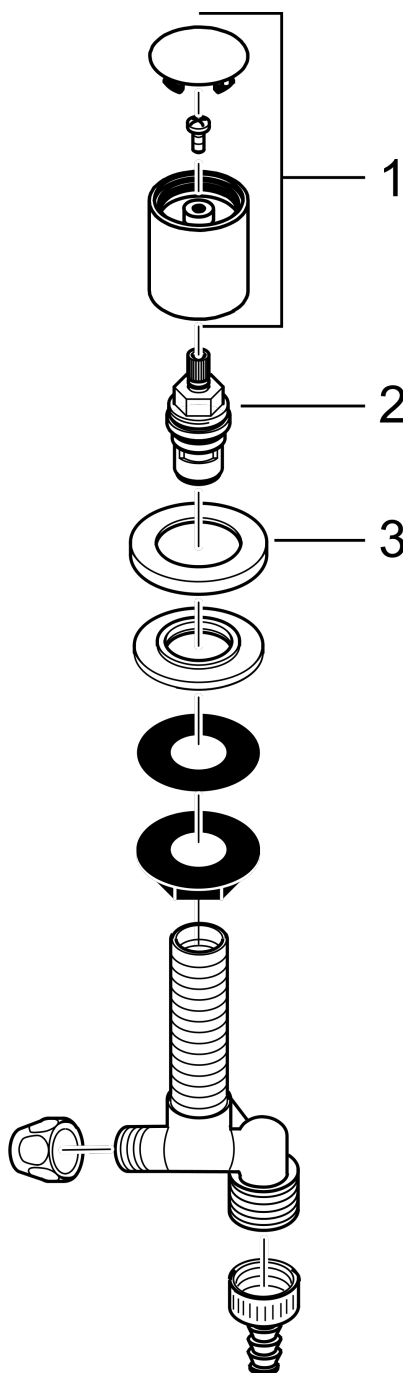

Küchen-Geräteabsperrrventil

Oberfläche: **Chrom** Artikelnummer: **10823000**

Merkmale

- für bis zu 47 mm dicke Arbeitsplatten
- Anschlussmaße Eingang: G 1/2
- Anschlussmaße Abgang: G 3/4
- Geräteanschluss DN20
- Rückflussverhinderer

Produktabbildung

Maßzeichnung

Küchen-Geräteabsperrrventil

Oberfläche: **Chrom** Artikelnummer: **10823000**

Explosionszeichnung

Baujahr: >01/12

Küchen-Geräteabsperventil

Oberfläche: **Chrom** Artikelnummer: **10823000**

Ersatzteilliste

Baujahr: >01/12

Pos.		Artikelnummer	PG	VE
1	Griff	96495000	13	1
2	Absperreinheit mit Rückflußverhinderer	95054000	8	1
3	Rosette Ø 53 mm	94115000	6	1