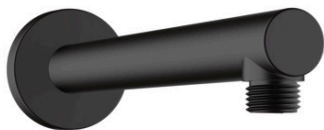

Vernis Blend

Brausearm 24 cm

Oberfläche: **Mattschwarz** Artikelnummer: **27809670**

Beschreibung

Merkmale

- Länge: 240 mm
- Schaft Ø: 26 mm
- Installationsart: Aufputzmontage
- Material: Messing
- Ausführung: 90° Winkel
- Anschlussart: G 1/2

Produktabbildung