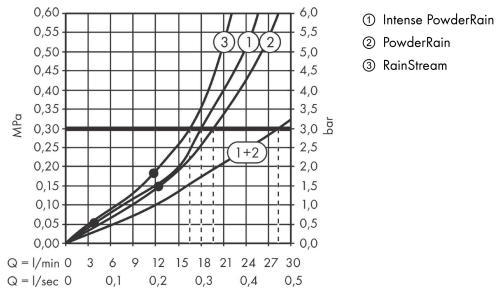

Rainfinity

Kopfbrause 360 3jet mit Wandanschluss

Oberfläche: **Polished Gold Optic** Artikelnummer: **26234990**

Beschreibung

Merkmale

- besteht aus: Kopfbrause, Wandanschluss
- Brausekopfgröße: 360 mm
- Strahlart: PowderRain, Intense PowderRain, RainStream
- Ausladung 381 mm
- Mitte Strahlscheibe: 205 mm
- Rahmen: Metall
- Material Strahlscheibe: Aluminium
- Oberfläche Strahlscheibe: graphit
- Brausekopf vertikal neigbar von 10-30°
- maximale Durchflussmenge bei 3 bar: 28,1 l/min
- Durchflussmenge PowderRain (bei 3 bar): 20 l/min
- Durchflussmenge Intense PowderRain (bei 3 bar): 18 l/min
- Durchflussmenge RainStream Strahl (bei 3 bar): 16 l/min
- Funktion ab: 12,2 l/min
- Mindestfließdruck: 1,7 bar
- Ansteuerung der 3 Strahlzonen muss über 3 Ventile oder ein Umstellventil mit 3 Abgängen erfolgen
- Kopfbrause zur Reinigung abnehmbar
- Montage: Wand Unterputz Installation auf iBox universal
- nicht für Durchlauferhitzer geeignet
- DVGW_NW-6517DL0546

Zertifikate / Nachhaltigkeit

Produktabbildung

Rainfinity

Kopfbrause 360 3jet mit Wandanschluss

Oberfläche: **Polished Gold Optic** Artikelnummer: **26234990**

Durchflussdiagramm

Die Verbrauchswerte wurden praxisnah mit den dazugehörigen Armaturen (Thermostat/Mischer/Unterputzventil) gemessen.