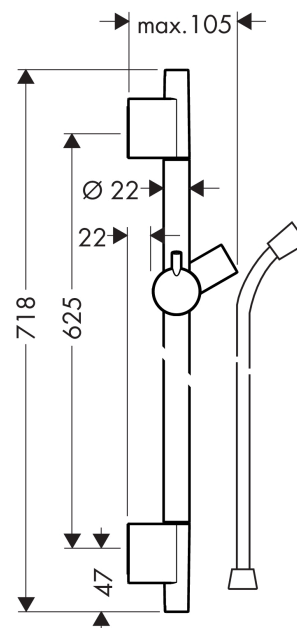

Unica

Brausestange S Puro 65 cm mit Isiflex Brauseschlauch 160 cm

Oberfläche: **Mattschwarz** Artikelnummer: **28632670**

Beschreibung

Merkmale

- besteht aus: Brausestange, Brauseschlauch, Handbrausehalterung
- brauseseitiger Drehwirbel gegen lästiges Verdrehen des Brauseschlauches
- Gesamtlänge Brausestange: 718 mm
- Brausestangendurchmesser: 22 mm
- Profil Brausestange: rund
- Bohrabstand: 625 mm
- Handbrausehalterung aus Metall
- Handbrausehalterung mit Arretierung
- Handbrausehalterung stufenlos verstellbar
- Neigungswinkelverstellung über Raster
- Wandstützen aus Kunststoff

Designpreise

Produktabbildung

Maßzeichnung

Unica
Brausestange S Puro 65 cm mit Isiflex Brauseschlauch 160 cm
 Oberfläche: **Mattschwarz** Artikelnummer: **28632670**

Einbaubeispiel

Unica
Brausestange S Puro 65 cm mit Isiflex Brauseschlauch 160 cm
 Oberfläche: **Mattschwarz** Artikelnummer: **28632670**

Explosionszeichnung

Baujahr: >08/19

Unica

Brausestange S Puro 65 cm mit Isiflex Brauseschlauch 160 cm

Oberfläche: **Mattschwarz** Artikelnummer: **28632670**

Ersatzteilliste

Baujahr: >08/19

Pos.	Beschreibung	Artikelnummer	PG	VE
1	Abdeckung	97709670	59	1
2	Schieber kompl.	97651670	63	1
3	Fliesenausgleichsscheibe 7 mm	97450000	98	1
4	Wandstütze	96275000	3	1
5	Befestigungsteile	96179000	4	1
6	Brauseschlauch Isiflex'B 1,60 m	28276670	98	1