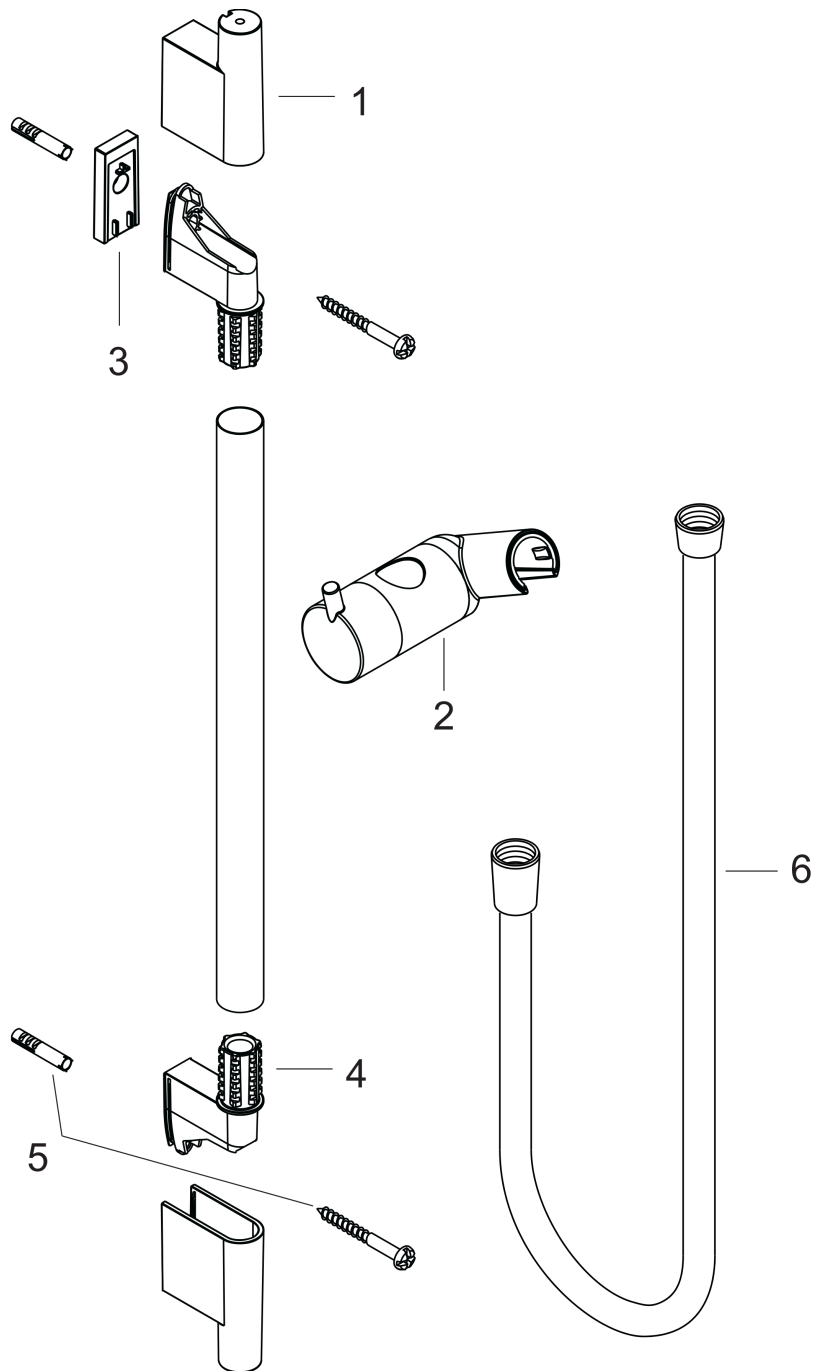

Unica

Brausestange S Puro 65 cm mit Isiflex Brauseschlauch 160 cm

Oberfläche: **Mattschwarz** Artikelnummer: **28632670**

Beschreibung

Merkmale

- besteht aus: Brausestange, Brauseschlauch, Handbrausehalterung
- brauseseitiger Drehwirbel gegen lästiges Verdrehen des Brauseschlauches
- Gesamtlänge Brausestange: 718 mm
- Brausestangendurchmesser: 22 mm
- Profil Brausestange: rund
- Bohrabstand: 625 mm
- Handbrausehalterung aus Metall
- Handbrausehalterung mit Arretierung
- Handbrausehalterung stufenlos verstellbar
- Neigungswinkelverstellung über Raster
- Wandstützen aus Kunststoff

Designpreise

Produktabbildung

Maßzeichnung

Unica
Brausestange S Puro 65 cm mit Isiflex Brauseschlauch 160 cm
 Oberfläche: **Mattschwarz** Artikelnummer: **28632670**

Einbaubeispiel

Unica
Brausestange S Puro 65 cm mit Isiflex Brauseschlauch 160 cm
 Oberfläche: **Mattschwarz** Artikelnummer: **28632670**

Explosionszeichnung

Baujahr: >08/19

Unica

Brausestange S Puro 65 cm mit Isiflex Brauseschlauch 160 cm

Oberfläche: **Mattschwarz** Artikelnummer: **28632670**

Ersatzteilliste

Baujahr: >08/19

Pos.	Beschreibung	Artikelnummer	PG	VE
1	Abdeckung	97709670	59	1
2	Schieber kompl.	97651670	63	1
3	Fliesenausgleichsscheibe 7 mm	97450000	98	1
4	Wandstütze	96275000	3	1
5	Befestigungsteile	96179000	4	1
6	Brauseschlauch Isiflex'B 1,60 m	28276670	98	1