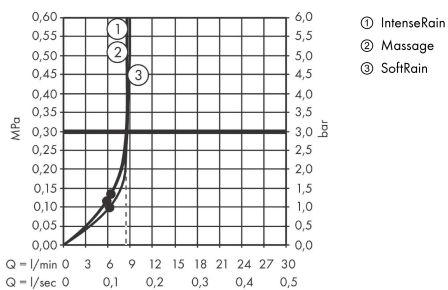

Durchflussdiagramm

Die Verbrauchswerte wurden praxisnah mit den dazugehörigen Armaturen (Thermostat/Mischer/Unterputzventil) gemessen.