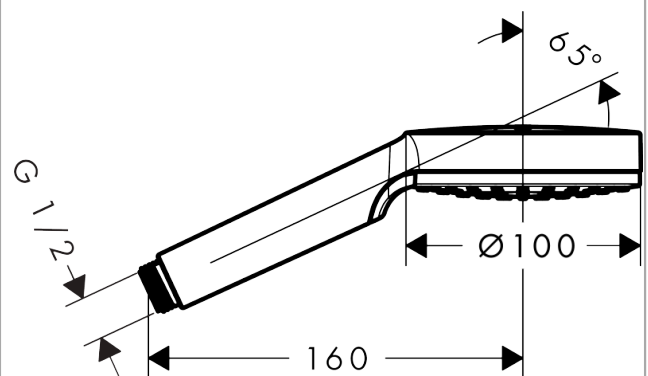

Crometta

Handbrause 100 1jet EcoSmart 9 l/min

Oberfläche: **Weiß/Chrom** Artikelnummer: **26333400**

Beschreibung

Merkmale

- Brausekopfgröße: 100 mm
- Strahlart: Rain
- Oberfläche Strahlscheibe: reinigungsfreundliche Strahlscheibe aus Kunststoff
- maximale Durchflussmenge bei 3 bar: 9 l/min
- Mindestfließdruck: 1 bar
- mit innenliegender Wasserführung
- ausspülbare Siebdichtung
- Anschlussgewinde G 1/2
- für Durchlauferhitzer geeignet
- DVGW NW-6517BT0633
- P-IX 29829/IZ
- EPD Hand Showers

Technologie

Zertifikate / Nachhaltigkeit

Produktabbildung

Maßzeichnung

Durchflussdiagramm

Die Verbrauchswerte wurden praxisnah mit den dazugehörigen Armaturen (Thermostat/Mischer/Unterputzventil) gemessen.

Crometta
Handbrause 100 1jet EcoSmart 9 l/min
 Oberfläche: **Weiß/Chrom** Artikelnummer: **26333400**

Explosionszeichnung

Baujahr: >04/16

Crometta
Handbrause 100 1jet EcoSmart 9 l/min
 Oberfläche: **Weiß/Chrom** Artikelnummer: **26333400**