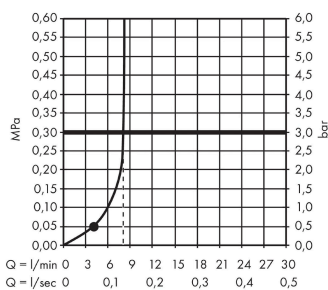

Crometta

Handbrause 100 1jet EcoSmart 9 l/min

Oberfläche: **Weiß/Chrom** Artikelnummer: **26333400**

Beschreibung

Merkmale

- Brausekopfgröße: 100 mm
- Strahlart: Rain
- Oberfläche Strahlscheibe: reinigungsfreundliche Strahlscheibe aus Kunststoff
- maximale Durchflussmenge bei 3 bar: 9 l/min
- Mindestfließdruck: 1 bar
- mit innenliegender Wasserführung
- ausspülbare Siebdichtung
- Anschlussgewinde G 1/2
- für Durchlauferhitzer geeignet
- DVGW NW-6517BT0633
- P-IX 29829/IZ
- EPD Hand Showers

Technologie

Zertifikate / Nachhaltigkeit

Produktabbildung

Maßzeichnung

Durchflussdiagramm

Die Verbrauchswerte wurden praxisnah mit den dazugehörigen Armaturen (Thermostat/Mischer/Unterputzventil) gemessen.

Crometta
Handbrause 100 1jet EcoSmart 9 l/min
 Oberfläche: **Weiß/Chrom** Artikelnummer: **26333400**

Explosionszeichnung

Baujahr: >04/16

Crometta
Handbrause 100 1jet EcoSmart 9 l/min
 Oberfläche: **Weiß/Chrom** Artikelnummer: **26333400**