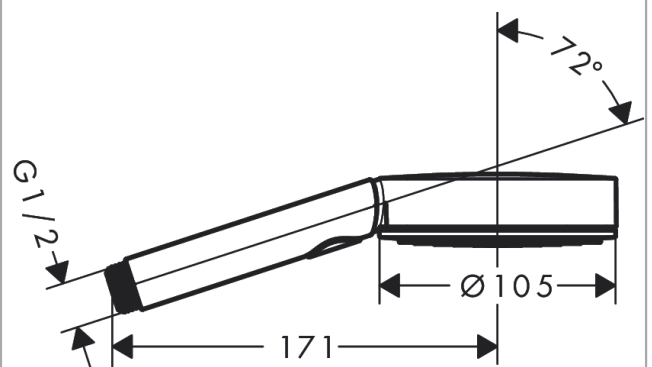

Pulsify Select S

Handbrause 105 3jet Activation

Oberfläche: **Chrom** Artikelnummer: **24100000**

Beschreibung

Merkmale

- Brausekopfgröße: 105 mm
- Strahlart: PowderRain, IntenseRain, MonoRain
- komfortable Strahlartenumstellung durch Select-Taste
- Oberfläche Strahlscheibe: graphit
- maximale Durchflussmenge bei 3 bar: 11,5 l/min
- Mindestfließdruck: 0,8 bar
- mit innenliegender Wasserführung
- ausspülbarer Siebeinsatz
- Anschlussgewinde G 1/2
- für Durchlauferhitzer geeignet
- DVGW_NW-6517DM0737
- P-IX 17563/IA

Technologie

Designpreise

reddot winner 2021

Zertifikate / Nachhaltigkeit

Produktabbildung

Maßzeichnung

Durchflussdiagramm

Die Verbrauchswerte wurden praxisnah mit den dazugehörigen Armaturen (Thermostat/Mischer/Unterputzventil) gemessen.

Pulsify Select S
Handbrause 105 3jet Activation
 Oberfläche: **Chrom** Artikelnummer: **24100000**

Explosionszeichnung

Baujahr: >06/21

Pulsify Select S
Handbrause 105 3jet Activation
 Oberfläche: **Chrom** Artikelnummer: **24100000**