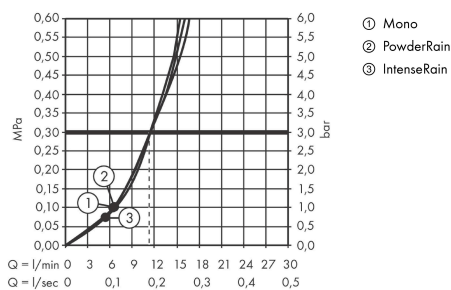

Pulsify Select S

Handbrause 105 3jet Activation

Oberfläche: **Chrom** Artikelnummer: **24100000**

Beschreibung

Merkmale

- Brausekopfgröße: 105 mm
- Strahlart: PowderRain, IntenseRain, MonoRain
- komfortable Strahlartenumstellung durch Select-Taste
- Oberfläche Strahlscheibe: graphit
- maximale Durchflussmenge bei 3 bar: 11,5 l/min
- Mindestfließdruck: 0,8 bar
- mit innenliegender Wasserführung
- ausspülbarer Siebeinsatz
- Anschlussgewinde G 1/2
- für Durchlauferhitzer geeignet
- DVGW_NW-6517DM0737
- P-IX 17563/IA

Technologie

Designpreise

reddot winner 2021

Zertifikate / Nachhaltigkeit

Produktabbildung

Maßzeichnung

Durchflussdiagramm

Die Verbrauchswerte wurden praxisnah mit den dazugehörigen Armaturen (Thermostat/Mischer/Unterputzventil) gemessen.