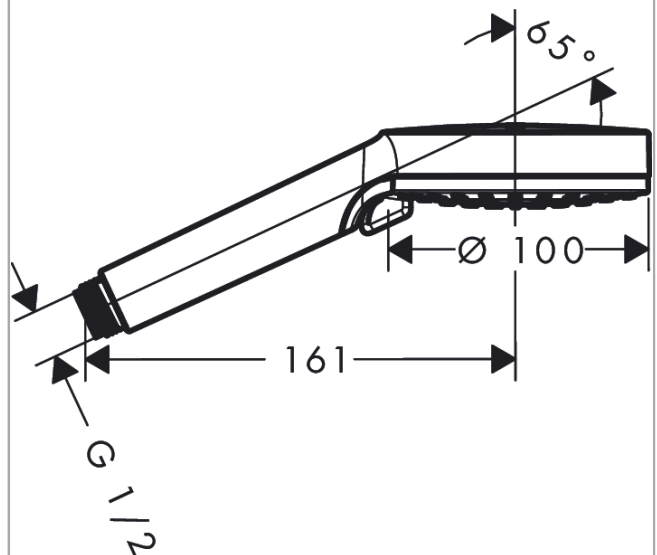

Crometta

Handbrause 100 Vario

Oberfläche: **Weiß/Chrom** Artikelnummer: **26330400**

Beschreibung

Merkmale

- Brausekopfgröße: 100 mm
- Strahlart: Rain, IntenseRain
- Strahlartenumstellung durch drehbare Strahlscheibe
- Oberfläche Strahlscheibe: reinigungsfreundliche Strahlscheibe aus Kunststoff
- maximale Durchflussmenge bei 3 bar: 13,8 l/min
- Mindestfließdruck: 1 bar
- mit innenliegender Wasserführung
- ausspülbare Siebdichtung
- Anschlussgewinde G 1/2
- für Durchlauferhitzer geeignet
- DVGW NW-6517BT0633
- P-IX 28842/IB
- EPD Hand Showers

Technologie

Zertifikate / Nachhaltigkeit

Produktabbildung

Maßzeichnung

Crometta

Handbrause 100 Vario

Oberfläche: **Weiß/Chrom**

Artikelnummer: **26330400**

Durchflussdiagramm

Die Verbrauchswerte wurden praxisnah mit den dazugehörigen Armaturen (Thermostat/Mischer/ Unterputzventil) gemessen.

Crometta
Handbrause 100 Vario
 Oberfläche: **Weiß/Chrom**

Artikelnummer: **26330400**

Explosionszeichnung

Baujahr: **>04/16**

Crometta
Handbrause 100 Vario
 Oberfläche: **Weiß/Chrom** Artikelnummer: **26330400**

Ersatzteilliste

Baujahr: >04/16

Pos.	Beschreibung	Artikelnummer	PG	VE
1	Filtereinsatz	97708000	2	1