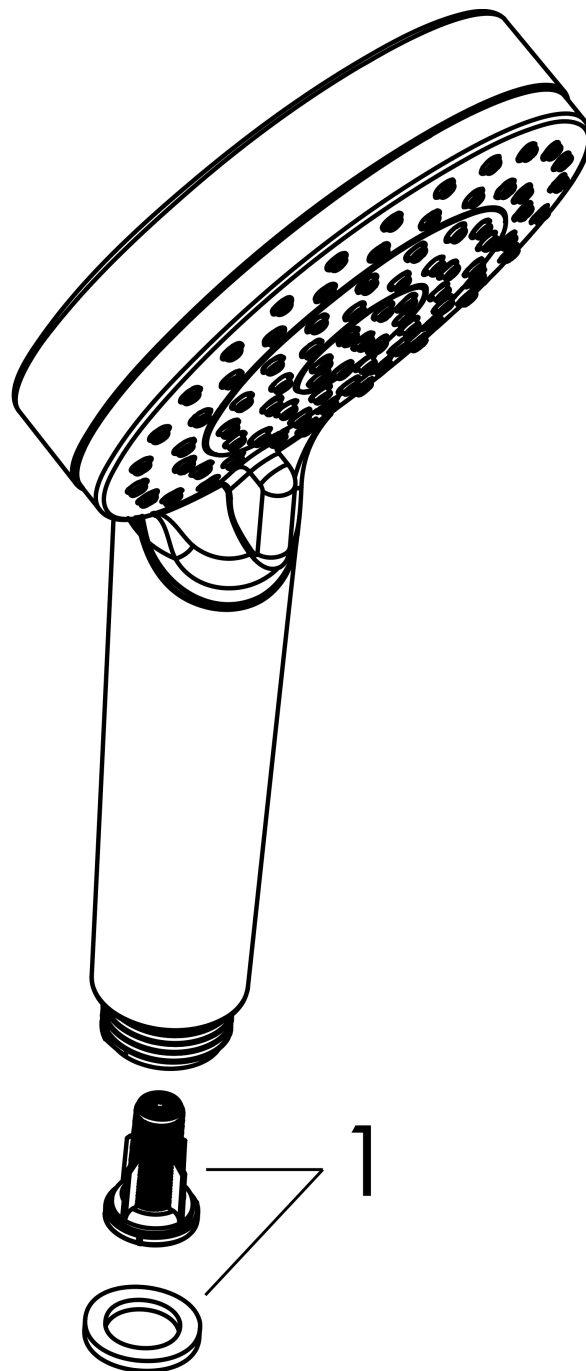

Crometta

Handbrause 100 Vario

Oberfläche: **Weiß/Chrom** Artikelnummer: **26330400**

Beschreibung

Merkmale

- Brausekopfgröße: 100 mm
- Strahlart: Rain, IntenseRain
- Strahlartenumstellung durch drehbare Strahlscheibe
- Oberfläche Strahlscheibe: reinigungsfreundliche Strahlscheibe aus Kunststoff
- maximale Durchflussmenge bei 3 bar: 13,8 l/min
- Mindestfließdruck: 1 bar
- mit innenliegender Wasserführung
- ausspülbare Siebdichtung
- Anschlussgewinde G 1/2
- für Durchlauferhitzer geeignet
- DVGW NW-6517BT0633
- P-IX 28842/IB
- EPD Hand Showers

Technologie

Zertifikate / Nachhaltigkeit

Produktabbildung

Maßzeichnung

Crometta

Handbrause 100 Vario

Oberfläche: **Weiß/Chrom**

Artikelnummer: **26330400**

Durchflussdiagramm

Die Verbrauchswerte wurden praxisnah mit den dazugehörigen Armaturen (Thermostat/Mischer/ Unterputzventil) gemessen.

Crometta
Handbrause 100 Vario
 Oberfläche: **Weiß/Chrom**

Artikelnummer: **26330400**

Explosionszeichnung

Baujahr: **>04/16**

Crometta
Handbrause 100 Vario
 Oberfläche: **Weiß/Chrom** Artikelnummer: **26330400**

Ersatzteilliste

Baujahr: >04/16

Pos.	Beschreibung	Artikelnummer	PG	VE
1	Filtereinsatz	97708000	2	1