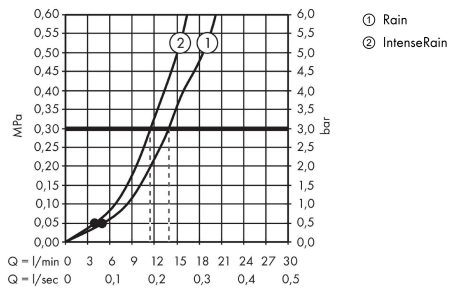

Crometta

Handbrause 100 Vario

Oberfläche: **Weiß/Chrom** Artikelnummer: **26330400**

Beschreibung

Merkmale

- Brausekopfgröße: 100 mm
- Strahlart: Rain, IntenseRain
- Strahlartenumstellung durch drehbare Strahlscheibe
- Oberfläche Strahlscheibe: reinigungsfreundliche Strahlscheibe aus Kunststoff
- maximale Durchflussmenge bei 3 bar: 13,8 l/min
- Mindestfließdruck: 1 bar
- mit innenliegender Wasserführung
- ausspülbare Siebdichtung
- Anschlussgewinde G 1/2
- für Durchlauferhitzer geeignet
- DVGW NW-6517BT0633
- P-IX 28842/IB
- EPD Hand Showers

Technologie

Zertifikate / Nachhaltigkeit

Produktabbildung

Maßzeichnung

Crometta

Handbrause 100 Vario

Oberfläche: **Weiß/Chrom**

Artikelnummer: **26330400**

Durchflussdiagramm

Die Verbrauchswerte wurden praxisnah mit den dazugehörigen Armaturen (Thermostat/Mischer/ Unterputzventil) gemessen.

Crometta
Handbrause 100 Vario
 Oberfläche: **Weiß/Chrom**

Artikelnummer: **26330400**