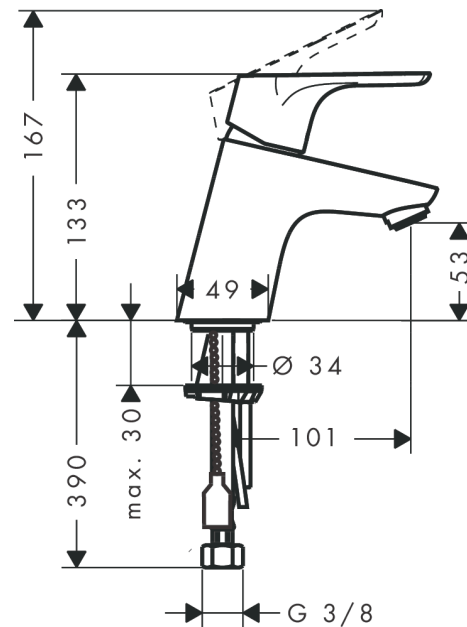

### Merkmale

- ComfortZone 70
- Ausladung: 101 mm
- Auslaufhöhe: 53 mm
- Griffvariante: Hebelgriff
- Strahlart: Normalstrahl
- maximale Durchflussmenge bei 3 bar: 3,5 l/min
- Keramikmischsystem
- Temperaturbegrenzung einstellbar
- für Durchlauferhitzer geeignet
- Anschlussart: G  $\frac{3}{8}$  Anschlussschläuche
- Anschlussgröße: DN15

## Produktabbildung

## Maßzeichnung