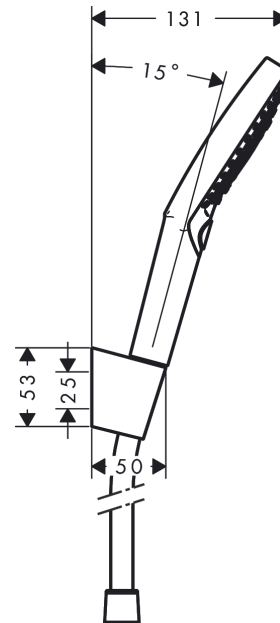

Raindance Select S
Brausehalterset 120 3jet mit Brauseschlauch 160 cm
 Oberfläche: **Chrom** Artikelnummer: **26721000**

Beschreibung

Merkmale

- besteht aus: Handbrause, Brausehalter, Brauseschlauch
- Brausekopfgröße: 125 mm
- integrierte Brausehalterfunktion
- Strahlart: RainAir, Rain, Whirl
- komfortable Strahlartenumstellung durch Select-Taste
- maximale Durchflussmenge bei 3 bar: 15 l/min
- Mindestfließdruck: 1 bar
- Betriebsdruck: min. 1 bar/max. 6 bar
- brauseseitiger Drehwirbel gegen lästiges Verdrehen des Brauseschlauches
- Brausehalter aus Kunststoff
- Wandbefestigung: Schraubbefestigung
- ausspülbare Siebdichtung

Technologie

Produktabbildung

Maßzeichnung

Raindance Select S
Brausehalterset 120 3jet mit Brauseschlauch 160 cm
 Oberfläche: Chrom Artikelnummer: 26721000

Durchflussdiagramm

Die Verbrauchswerte wurden praxisnah mit den dazugehörigen Armaturen (Thermostat/Mischer/ Unterputzventil) gemessen.

Raindance Select S
Brausehalterset 120 3jet mit Brauseschlauch 160 cm
 Oberfläche: **Chrom** Artikelnummer: **26721000**

Explosionszeichnung

Baujahr: >10/14

Raindance Select S
Brausehaltersset 120 3jet mit Brauseschlauch 160 cm
 Oberfläche: **Chrom** Artikelnummer: **26721000**

Ersatzteilliste

Baujahr: >10/14

Pos.	Beschreibung	Artikelnummer	PG	VE
1	Handbrause	26530000	98	1
2	Filtereinsatz	97708000	2	1
3	Handbrausenhalter	28331000	98	1
4	Befestigungsteile	40915000	4	1
5	Brauseschlauch Isiflex'B 1,60 m	28276000	98	1
6	Dichtung	98058000	1	1