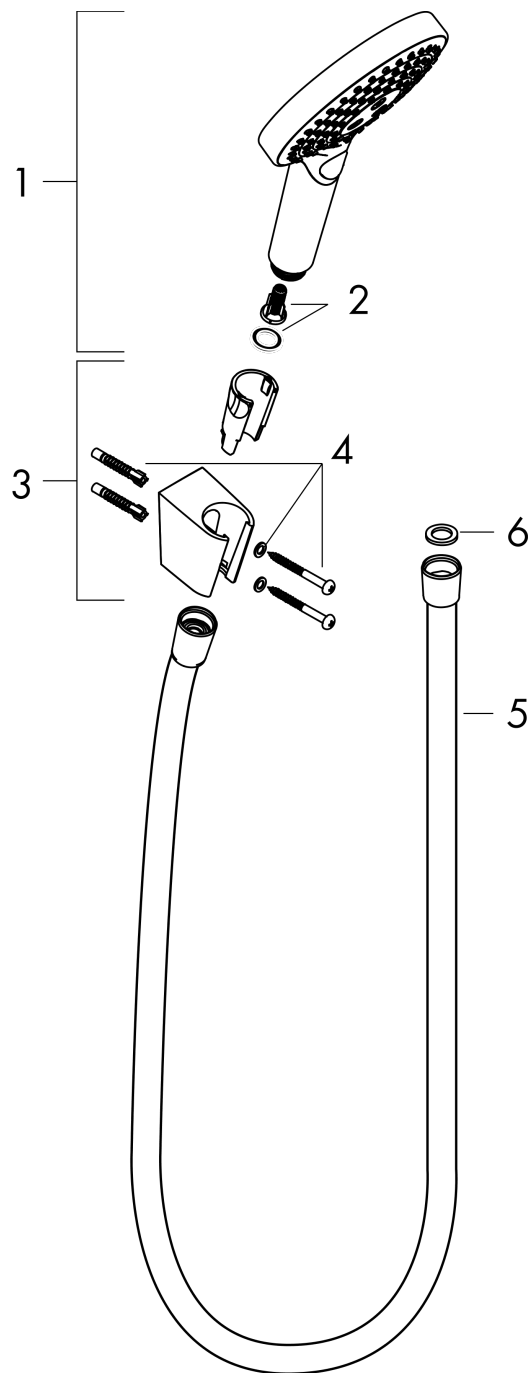

Raindance Select S
Brausehalterset 120 3jet mit Brauseschlauch 160 cm
 Oberfläche: **Chrom** Artikelnummer: **26721000**

Beschreibung

Merkmale

- besteht aus: Handbrause, Brausehalter, Brauseschlauch
- Brausekopfgröße: 125 mm
- integrierte Brausehalterfunktion
- Strahlart: RainAir, Rain, Whirl
- komfortable Strahlartenumstellung durch Select-Taste
- maximale Durchflussmenge bei 3 bar: 15 l/min
- Mindestfließdruck: 1 bar
- Betriebsdruck: min. 1 bar/max. 6 bar
- brauseseitiger Drehwirbel gegen lästiges Verdrehen des Brauseschlauches
- Brausehalter aus Kunststoff
- Wandbefestigung: Schraubbefestigung
- ausspülbare Siebdichtung

Technologie

Produktabbildung

Maßzeichnung

Raindance Select S
Brausehalterset 120 3jet mit Brauseschlauch 160 cm
 Oberfläche: Chrom Artikelnummer: 26721000

Durchflussdiagramm

Die Verbrauchswerte wurden praxisnah mit den dazugehörigen Armaturen (Thermostat/Mischer/ Unterputzventil) gemessen.

Raindance Select S
Brausehalterset 120 3jet mit Brauseschlauch 160 cm
 Oberfläche: **Chrom** Artikelnummer: **26721000**

Explosionszeichnung

Baujahr: >10/14

Raindance Select S
Brausehaltersset 120 3jet mit Brauseschlauch 160 cm
 Oberfläche: **Chrom** Artikelnummer: **26721000**

Ersatzteilliste

Baujahr: >10/14

Pos.	Beschreibung	Artikelnummer	PG	VE
1	Handbrause	26530000	98	1
2	Filtereinsatz	97708000	2	1
3	Handbrausenhalter	28331000	98	1
4	Befestigungsteile	40915000	4	1
5	Brauseschlauch Isiflex'B 1,60 m	28276000	98	1
6	Dichtung	98058000	1	1