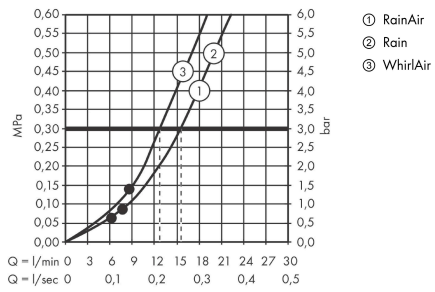

Raindance Select S
Brausehalterset 120 3jet mit Brauseschlauch 160 cm
 Oberfläche: **Chrom** Artikelnummer: **26721000**

Beschreibung

Merkmale

- besteht aus: Handbrause, Brausehalter, Brauseschlauch
- Brausekopfgröße: 125 mm
- integrierte Brausehalterfunktion
- Strahlart: RainAir, Rain, Whirl
- komfortable Strahlartenumstellung durch Select-Taste
- maximale Durchflussmenge bei 3 bar: 15 l/min
- Mindestfließdruck: 1 bar
- Betriebsdruck: min. 1 bar/max. 6 bar
- brauseseitiger Drehwirbel gegen lästiges Verdrehen des Brauseschlauches
- Brausehalter aus Kunststoff
- Wandbefestigung: Schraubbefestigung
- ausspülbare Siebdichtung

Technologie

Produktabbildung

Maßzeichnung

Raindance Select S
Brausehalterset 120 3jet mit Brauseschlauch 160 cm
 Oberfläche: Chrom Artikelnummer: 26721000

Durchflussdiagramm

Die Verbrauchswerte wurden praxisnah mit den dazugehörigen Armaturen (Thermostat/Mischer/ Unterputzventil) gemessen.