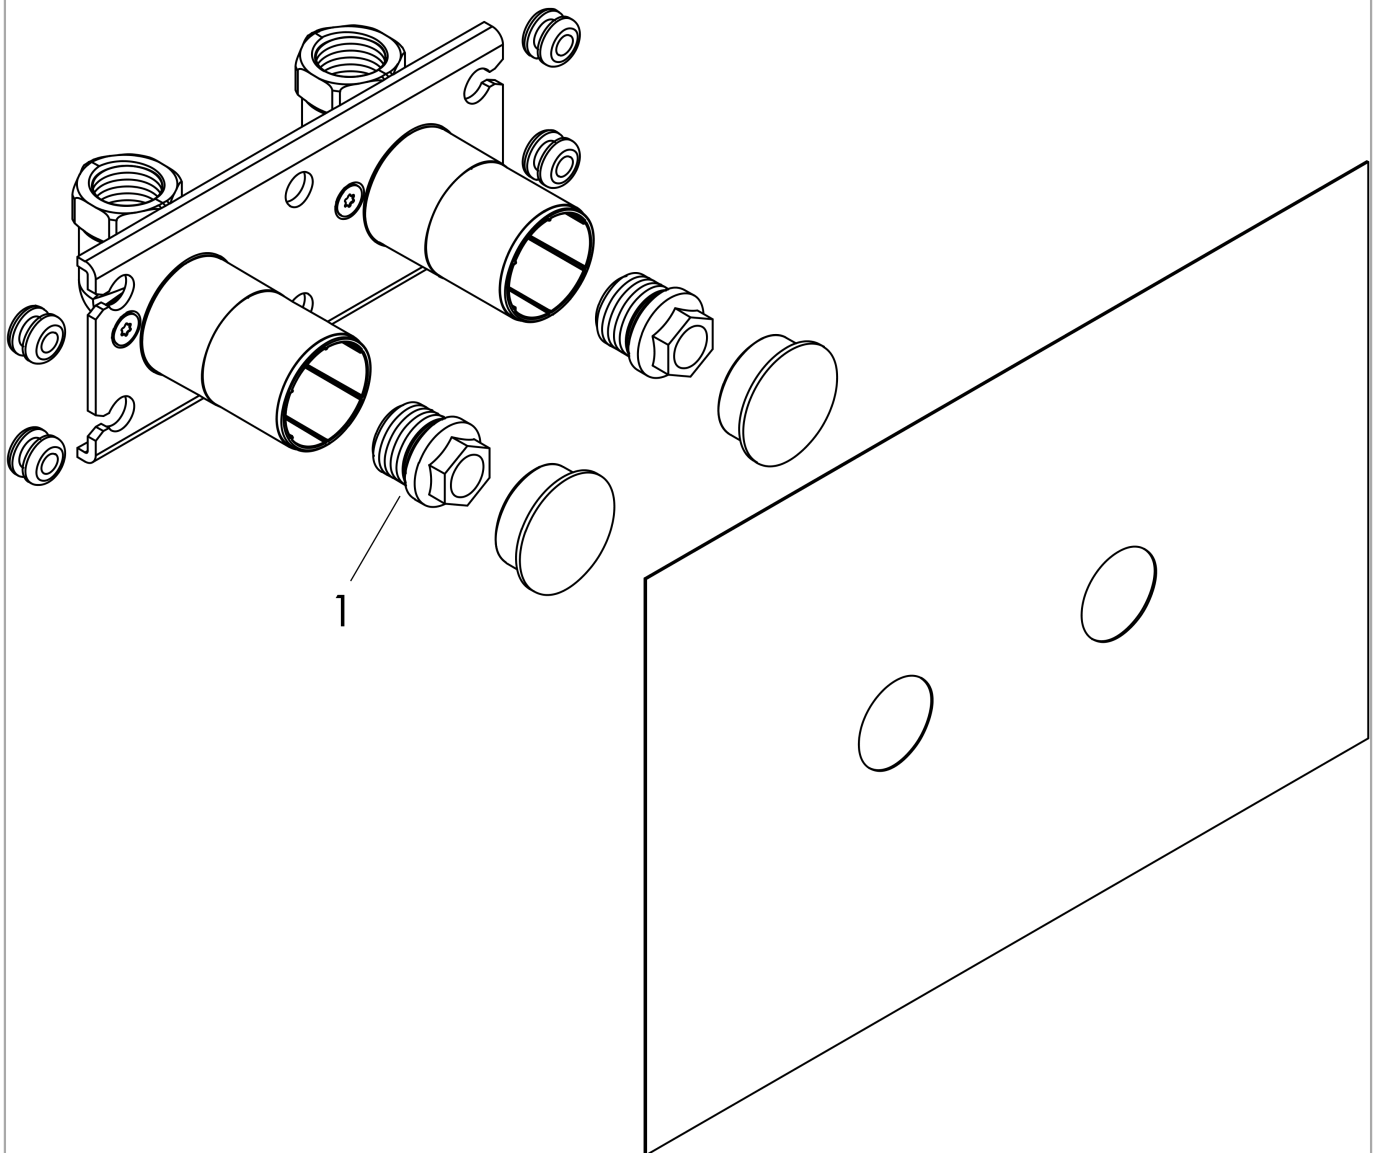

### Merkmale

- passend für Showerpipe 360 1jet Unterputz
- Anschlussgröße: G 1/2
- keine zusätzliche Serviceöffnung notwendig
- schallentkoppelte Montage
- Die Position der Anschlüsse ist vorgegeben, dadurch einfache Montage
- einfache Befestigung

## Produktabbildung

## Maßzeichnung

**Rainfinity**  
**Grundkörper für Showerpipe 360 1jet Unterputz**  
 Oberfläche: k.a. Artikelnummer: 26840180

Explosionszeichnung

Baujahr: >07/19

**Rainfinity**  
**Grundkörper für Showerpipe 360 1jet Unterputz**  
 Oberfläche: k.a. Artikelnummer: **26840180**