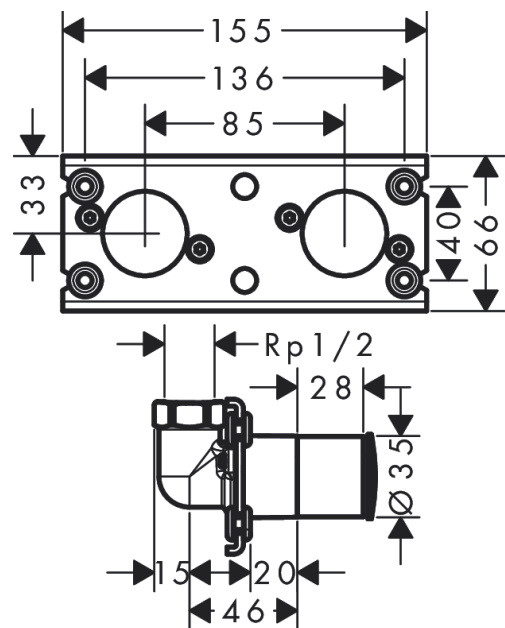

### Merkmale

- passend für Showerpipe 360 1jet Unterputz
- Anschlussgröße: G 1/2
- keine zusätzliche Serviceöffnung notwendig
- schallentkoppelte Montage
- Die Position der Anschlüsse ist vorgegeben, dadurch einfache Montage
- einfache Befestigung

## Produktabbildung

## Maßzeichnung

**Rainfinity**  
**Grundkörper für Showerpipe 360 1jet Unterputz**  
 Oberfläche: k.a. Artikelnummer: 26840180

Explosionszeichnung

Baujahr: >07/19

**Rainfinity**  
**Grundkörper für Showerpipe 360 1jet Unterputz**  
 Oberfläche: k.a. Artikelnummer: **26840180**

**Ersatzteilliste**

Baujahr: >07/19

Pos.	Beschreibung	Artikelnummer	PG	VE
1	O-Ring 18x2	98181000	2	1