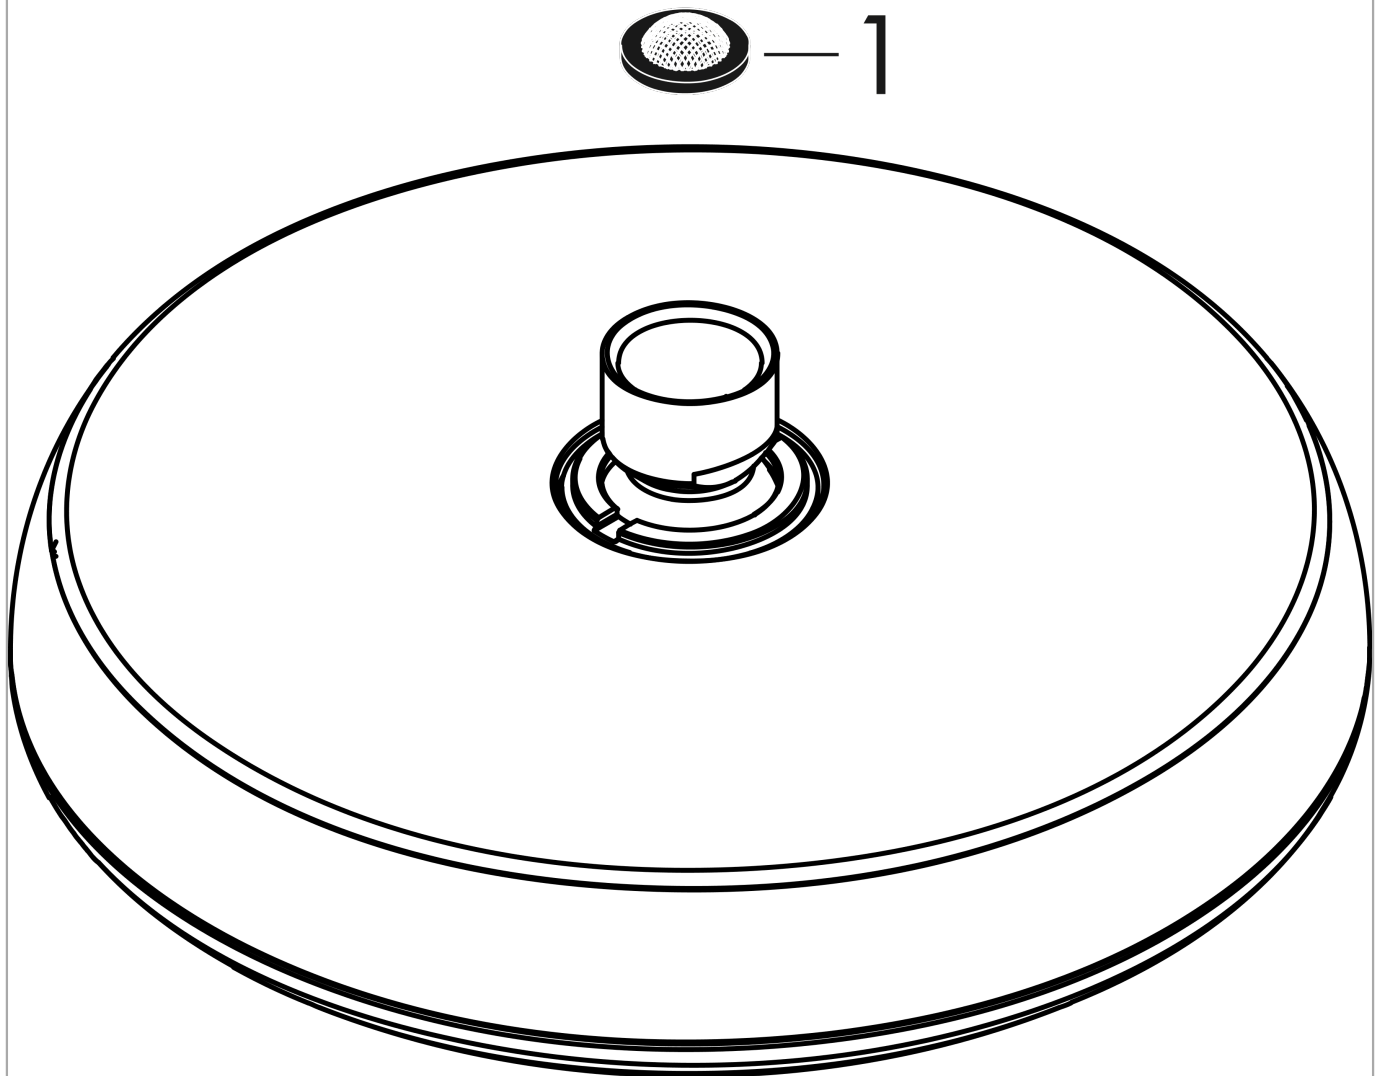

Crometta

Kopfbrause 160 1jet

Oberfläche: **Chrom** Artikelnummer: **26577000**

Beschreibung

Merkmale

- Brausekopfgröße: 178 mm
- Strahlart: Rain
- Kugelgelenk: Kopfbrause im Winkel verstellbar
- Material Strahlscheibe: Kunststoff
- Oberfläche Strahlscheibe: chrom
- maximale Durchflussmenge bei 3 bar: 20 l/min
- Durchflussmenge Rain Strahl (bei 3 bar): 20 l/min
- Mindestfließdruck: 1 bar
- Montage: Decken- oder Wandmontage möglich
- Anschlussgewinde G 1/2
- für Durchlauferhitzer geeignet
- EPD Overhead Showers

Technologie

Zertifikate / Nachhaltigkeit

Produktabbildung

Maßzeichnung

Durchflussdiagramm

Die Verbrauchswerte wurden praxisnah mit den dazugehörigen Armaturen (Thermostat/Mischer/Unterputzventil) gemessen.

Crometta
Kopfbrause 160 1jet
 Oberfläche: **Chrom** Artikelnummer: **26577000**

Explosionszeichnung

Baujahr: 10/14 - 06/22

Crometta
Kopfbrause 160 1jet
 Oberfläche: **Chrom** Artikelnummer: **26577000**

Ersatzteilliste