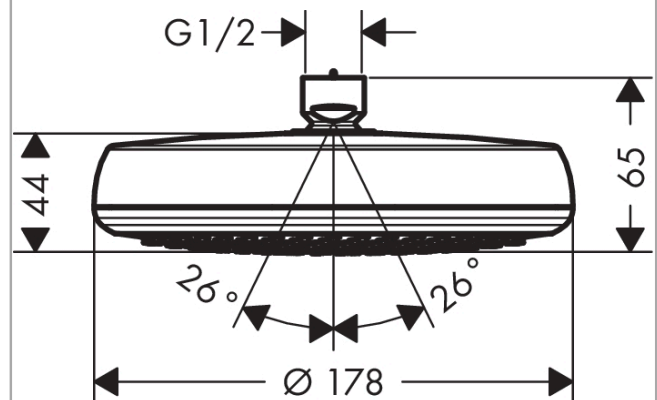

Crometta

Kopfbrause 160 1jet

Oberfläche: **Chrom** Artikelnummer: **26577000**

Beschreibung

Merkmale

- Brausekopfgröße: 178 mm
- Strahlart: Rain
- Kugelgelenk: Kopfbrause im Winkel verstellbar
- Material Strahlscheibe: Kunststoff
- Oberfläche Strahlscheibe: chrom
- maximale Durchflussmenge bei 3 bar: 20 l/min
- Durchflussmenge Rain Strahl (bei 3 bar): 20 l/min
- Mindestfließdruck: 1 bar
- Montage: Decken- oder Wandmontage möglich
- Anschlussgewinde G 1/2
- für Durchlauferhitzer geeignet
- EPD Overhead Showers

Technologie

Zertifikate / Nachhaltigkeit

Produktabbildung

Maßzeichnung

Durchflussdiagramm

Die Verbrauchswerte wurden praxisnah mit den dazugehörigen Armaturen (Thermostat/Mischer/Unterputzventil) gemessen.

Crometta
Kopfbrause 160 1jet
 Oberfläche: **Chrom** Artikelnummer: **26577000**

Explosionszeichnung

Baujahr: 10/14 - 06/22

Crometta
Kopfbrause 160 1jet
 Oberfläche: **Chrom** Artikelnummer: **26577000**

Ersatzteilliste