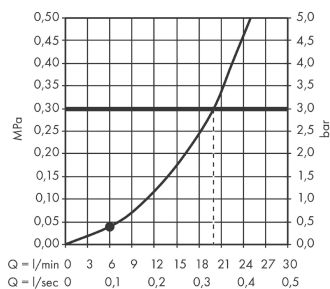

Crometta

Kopfbrause 160 1jet

Oberfläche: **Chrom** Artikelnummer: **26577000**

Beschreibung

Merkmale

- Brausekopfgröße: 178 mm
- Strahlart: Rain
- Kugelgelenk: Kopfbrause im Winkel verstellbar
- Material Strahlscheibe: Kunststoff
- Oberfläche Strahlscheibe: chrom
- maximale Durchflussmenge bei 3 bar: 20 l/min
- Durchflussmenge Rain Strahl (bei 3 bar): 20 l/min
- Mindestfließdruck: 1 bar
- Montage: Decken- oder Wandmontage möglich
- Anschlussgewinde G 1/2
- für Durchlauferhitzer geeignet
- EPD Overhead Showers

Technologie

Zertifikate / Nachhaltigkeit

Produktabbildung

Maßzeichnung

Durchflussdiagramm

Die Verbrauchswerte wurden praxisnah mit den dazugehörigen Armaturen (Thermostat/Mischer/Unterputzventil) gemessen.

Crometta
Kopfbrause 160 1jet
 Oberfläche: **Chrom** Artikelnummer: **26577000**

Explosionszeichnung

Baujahr: 10/14 - 06/22

Crometta
Kopfbrause 160 1jet
 Oberfläche: **Chrom** Artikelnummer: **26577000**

Ersatzteilliste