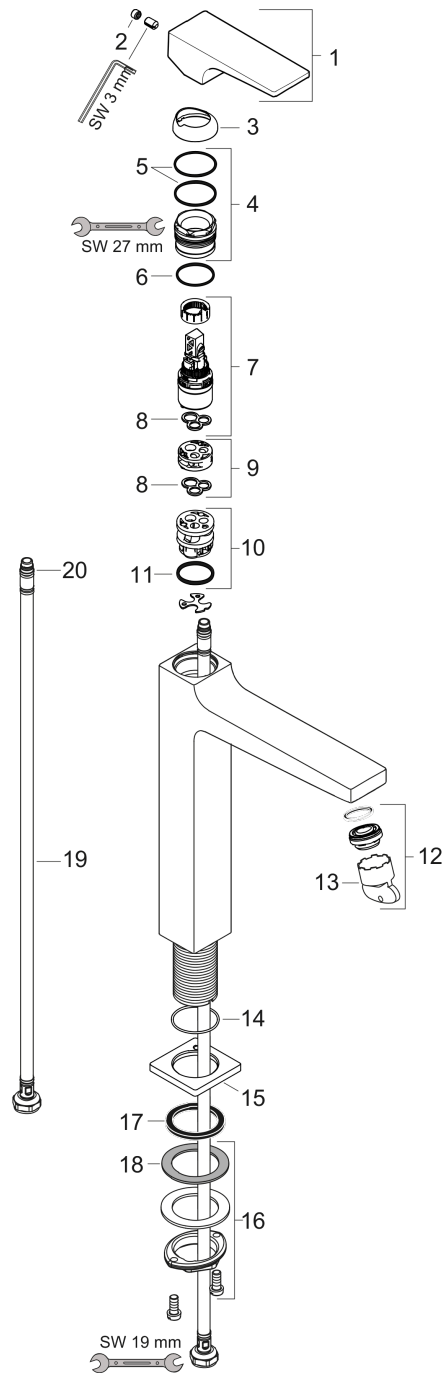

Metropol
Einhebel-Waschtischmischer 260 mit Hebelgriff für Aufsatzwaschtische mit Push-Open
Ablaufgarnitur
 Oberfläche: **Polished Gold Optic** Artikelnummer: **32512990**

Beschreibung

Merkmale

- besteht aus: Einhebel-Waschtischmischer, Ablaufgarnitur
- ComfortZone 260
- Ausladung: 204 mm
- Auslaufhöhe: 259 mm
- Griffvariante: Hebelgriff
- Strahlart: Normalstrahl
- maximale Durchflussmenge bei 3 bar: 5 l/min
- Keramikmischsystem
- Temperaturbegrenzung einstellbar
- für Durchlauferhitzer geeignet
- Push-Open Ablaufgarnitur G 1¼
- Material Ablaufventil: Metall
- Anschlussart: G ¾ Anschlusschläuche
- Anschlussgröße: DN15
- EU-Taxonomie: max. 6 l/min - wesentlicher Beitrag (SC) möglich
- PA-IX 7295/IO

Durchflussdiagramm

Metropol
Einhebel-Waschtischmischer 260 mit Hebelgriff für Aufsatzwaschtische mit Push-Open
Ablaufgarnitur
 Oberfläche: **Polished Gold Optic** Artikelnummer: **32512990**

Explosionszeichnung

Baujahr: >04/20

Metropol
Einhebel-Waschtischmischer 260 mit Hebelgriff für Aufsatzwaschtische mit Push-Open
Ablaufgarnitur
 Oberfläche: **Polished Gold Optic** Artikelnummer: **32512990**

Ersatzteilliste

Baujahr: >04/20

Pos.	Beschreibung	Artikelnummer	PG	VE
1	Griff	92995990	62	1
2	Griffstopfen	95704000	1	1
3	Kappe	92625990	58	1
4	Mutter	92689000	7	1
5	O-Ring 27x1,5	92527000	4	1
6	O-Ring 25x1,5	98146000	1	1
7	Kartusche kpl.	97685000	11	1
8	Dichtung	98865000	8	1
9	Adapter für Kartusche	92628000	6	1
10	Adapter für Kartusche	98866000	8	1
11	O-Ring 23x2	98398000	1	1
12	Luftsprudler M24x1 (5 l/min)	92996000	8	1
13	Serviceschlüssel	95661000	2	1
14	O-Ring 32x1,5	92936000	1	1
15	Rosette	93048990	59	1
16	Schaftbefestigung kpl. (Ø 32)	13961000	7	1
17	Flachdichtung	98749000	2	1
18	Gleitring	97548000	1	1
19	Anschlussschlauch 600 mm M8x0,75 G3/8	96556000	7	1
20	O-Ring 6,6x1,6	93019000	1	1
a	Schaftverlängerung 35 mm	13898000	12	1