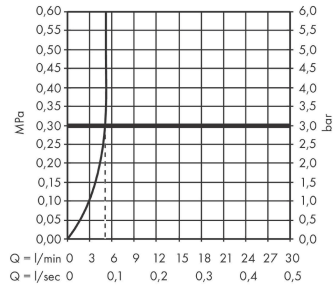

Metropol
Einhebel-Waschtischmischer 260 mit Hebelgriff für Aufsatzwaschtische mit Push-Open
Ablaufgarnitur
 Oberfläche: **Polished Gold Optic** Artikelnummer: **32512990**

Beschreibung

Merkmale

- besteht aus: Einhebel-Waschtischmischer, Ablaufgarnitur
- ComfortZone 260
- Ausladung: 204 mm
- Auslaufhöhe: 259 mm
- Griffvariante: Hebelgriff
- Strahlart: Normalstrahl
- maximale Durchflussmenge bei 3 bar: 5 l/min
- Keramikmischsystem
- Temperaturbegrenzung einstellbar
- für Durchlauferhitzer geeignet
- Push-Open Ablaufgarnitur G 1¼
- Material Ablaufventil: Metall
- Anschlussart: G ¾ Anschlusschläuche
- Anschlussgröße: DN15
- EU-Taxonomie: max. 6 l/min - wesentlicher Beitrag (SC) möglich
- PA-IX 7295/IO

Technologie

Designpreise

Produktabbildung

Maßzeichnung

Metropol

Einhebel-Waschtischmischer 260 mit Hebelgriff für Aufsatzwaschtische mit Push-Open Ablaufgarnitur

Oberfläche: **Polished Gold Optic** Artikelnummer: **32512990**

Durchflussdiagramm

Metropol
Einhebel-Waschtischmischer 260 mit Hebelgriff für Aufsatzwaschtische mit Push-Open
Ablaufgarnitur
 Oberfläche: **Polished Gold Optic** Artikelnummer: **32512990**

Explosionszeichnung