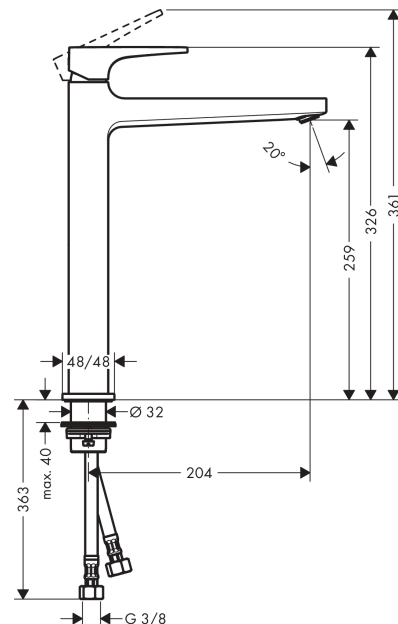

Metropol
Einhebel-Waschtischmischer 260 mit Hebelgriff für Aufsatzwaschtische mit Push-Open
Ablaufgarnitur
 Oberfläche: **Polished Gold Optic** Artikelnummer: **32512990**

Beschreibung

Merkmale

- besteht aus: Einhebel-Waschtischmischer, Ablaufgarnitur
- ComfortZone 260
- Ausladung: 204 mm
- Auslaufhöhe: 259 mm
- Griffvariante: Hebelgriff
- Strahlart: Normalstrahl
- maximale Durchflussmenge bei 3 bar: 5 l/min
- Keramikmischsystem
- Temperaturbegrenzung einstellbar
- für Durchlauferhitzer geeignet
- Push-Open Ablaufgarnitur G 1¼
- Material Ablaufventil: Metall
- Anschlussart: G ¾ Anschlusschläuche
- Anschlussgröße: DN15
- EU-Taxonomie: max. 6 l/min - wesentlicher Beitrag (SC) möglich
- PA-IX 7295/IO

Technologie

Designpreise

Produktabbildung

Maßzeichnung

Metropol

Einhebel-Waschtischmischer 260 mit Hebelgriff für Aufsatzwaschtische mit Push-Open Ablaufgarnitur

Oberfläche: **Polished Gold Optic** Artikelnummer: **32512990**

Durchflussdiagramm

Metropol
Einhebel-Waschtischmischer 260 mit Hebelgriff für Aufsatzwaschtische mit Push-Open
Ablaufgarnitur
 Oberfläche: **Polished Gold Optic** Artikelnummer: **32512990**

Explosionszeichnung

Baujahr: >04/20

Metropol
Einhebel-Waschtischmischer 260 mit Hebelgriff für Aufsatzwaschtische mit Push-Open
Ablaufgarnitur
 Oberfläche: **Polished Gold Optic** Artikelnummer: **32512990**

Ersatzteilliste