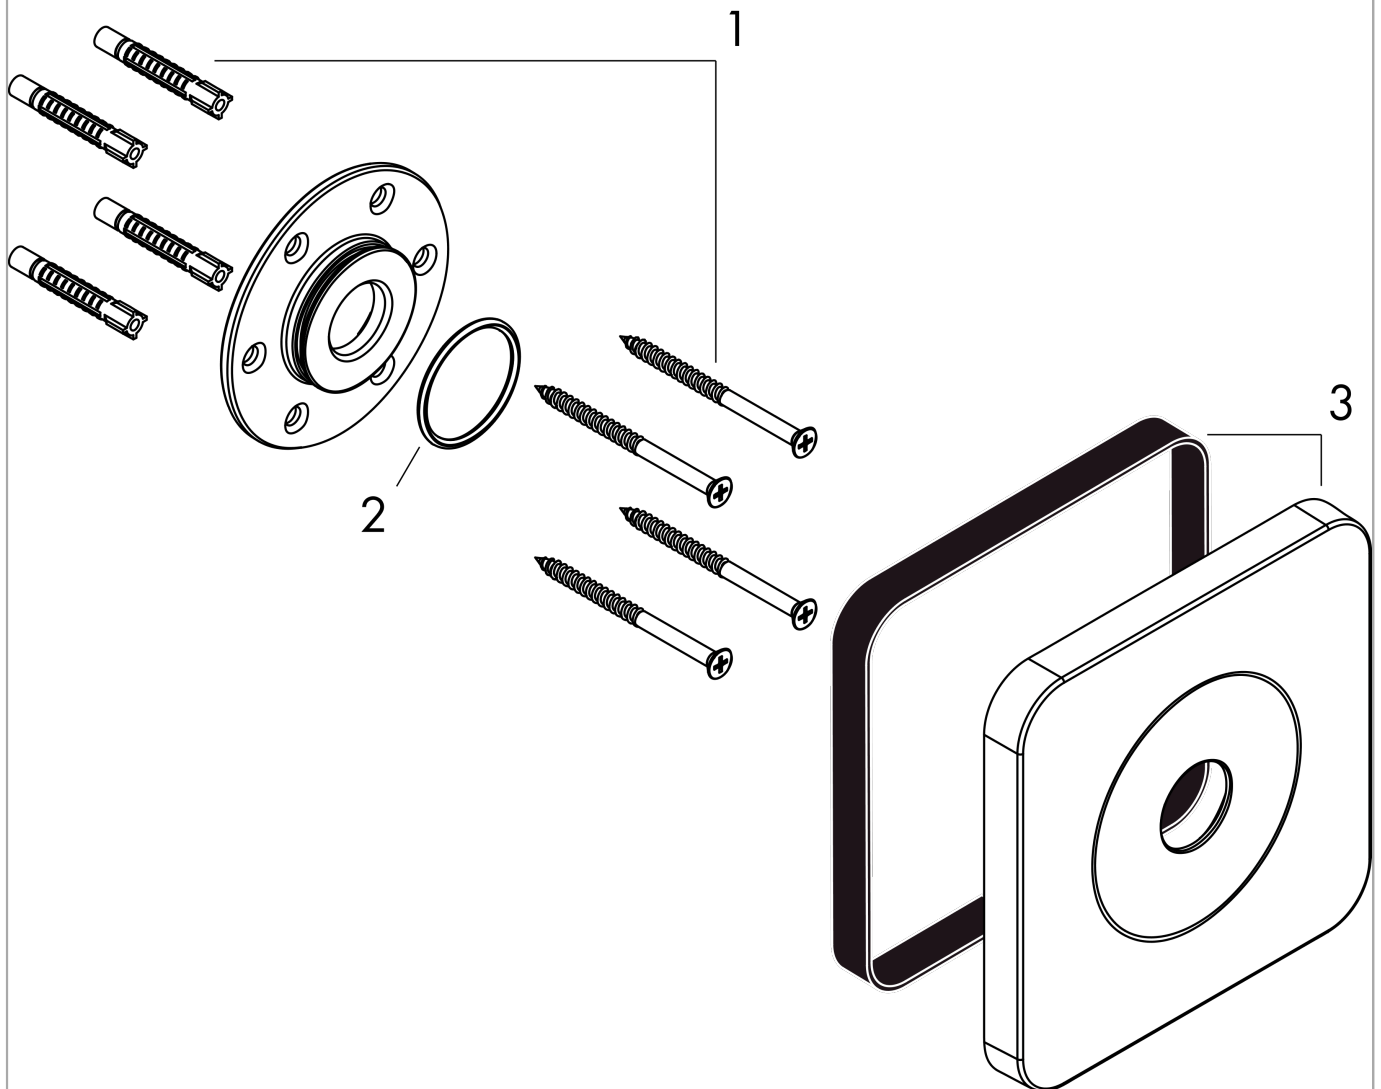

AXOR Citterio E
Wandplatte 120/120 softsquare
Oberfläche: **Chrom** Artikelnummer: **36725000**

Merkmale

- Material: Metall
- Wandmontage

Produktabbildung

Maßzeichnung

AXOR Citterio E
Wandplatte 120/120 softsquare
Oberfläche: **Chrom** Artikelnummer: **36725000**

Explosionszeichnung

Baujahr: >05/15

AXOR Citterio E
Wandplatte 120/120 softsquare
Oberfläche: **Chrom** Artikelnummer: **36725000**

Ersatzteilliste

Baujahr: >05/15

Pos.		Artikelnummer	PG	VE
1	Befestigungsteile	40916000	2	1
2	O-Ring 29x2,5	98427000	1	1
3	Rosette	92711000	14	1