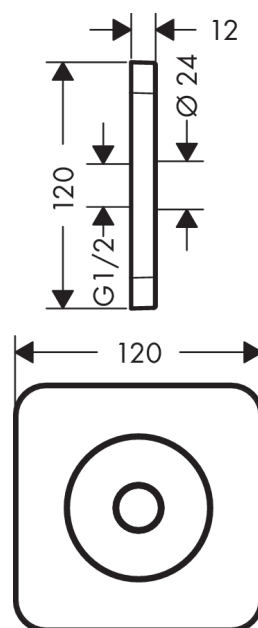

AXOR Citterio E
Wandplatte 120/120 softsquare
Oberfläche: **Chrom** Artikelnummer: **36725000**

Merkmale

- Material: Metall
- Wandmontage

Produktabbildung

Maßzeichnung

AXOR Citterio E
Wandplatte 120/120 softsquare
Oberfläche: **Chrom** Artikelnummer: **36725000**

Explosionszeichnung

Baujahr: >05/15

AXOR Citterio E
Wandplatte 120/120 softsquare
Oberfläche: **Chrom** Artikelnummer: **36725000**

Ersatzteilliste

Baujahr: >05/15

Pos.		Artikelnummer	PG	VE
1	Befestigungsteile	40916000	2	1
2	O-Ring 29x2,5	98427000	1	1
3	Rosette	92711000	14	1