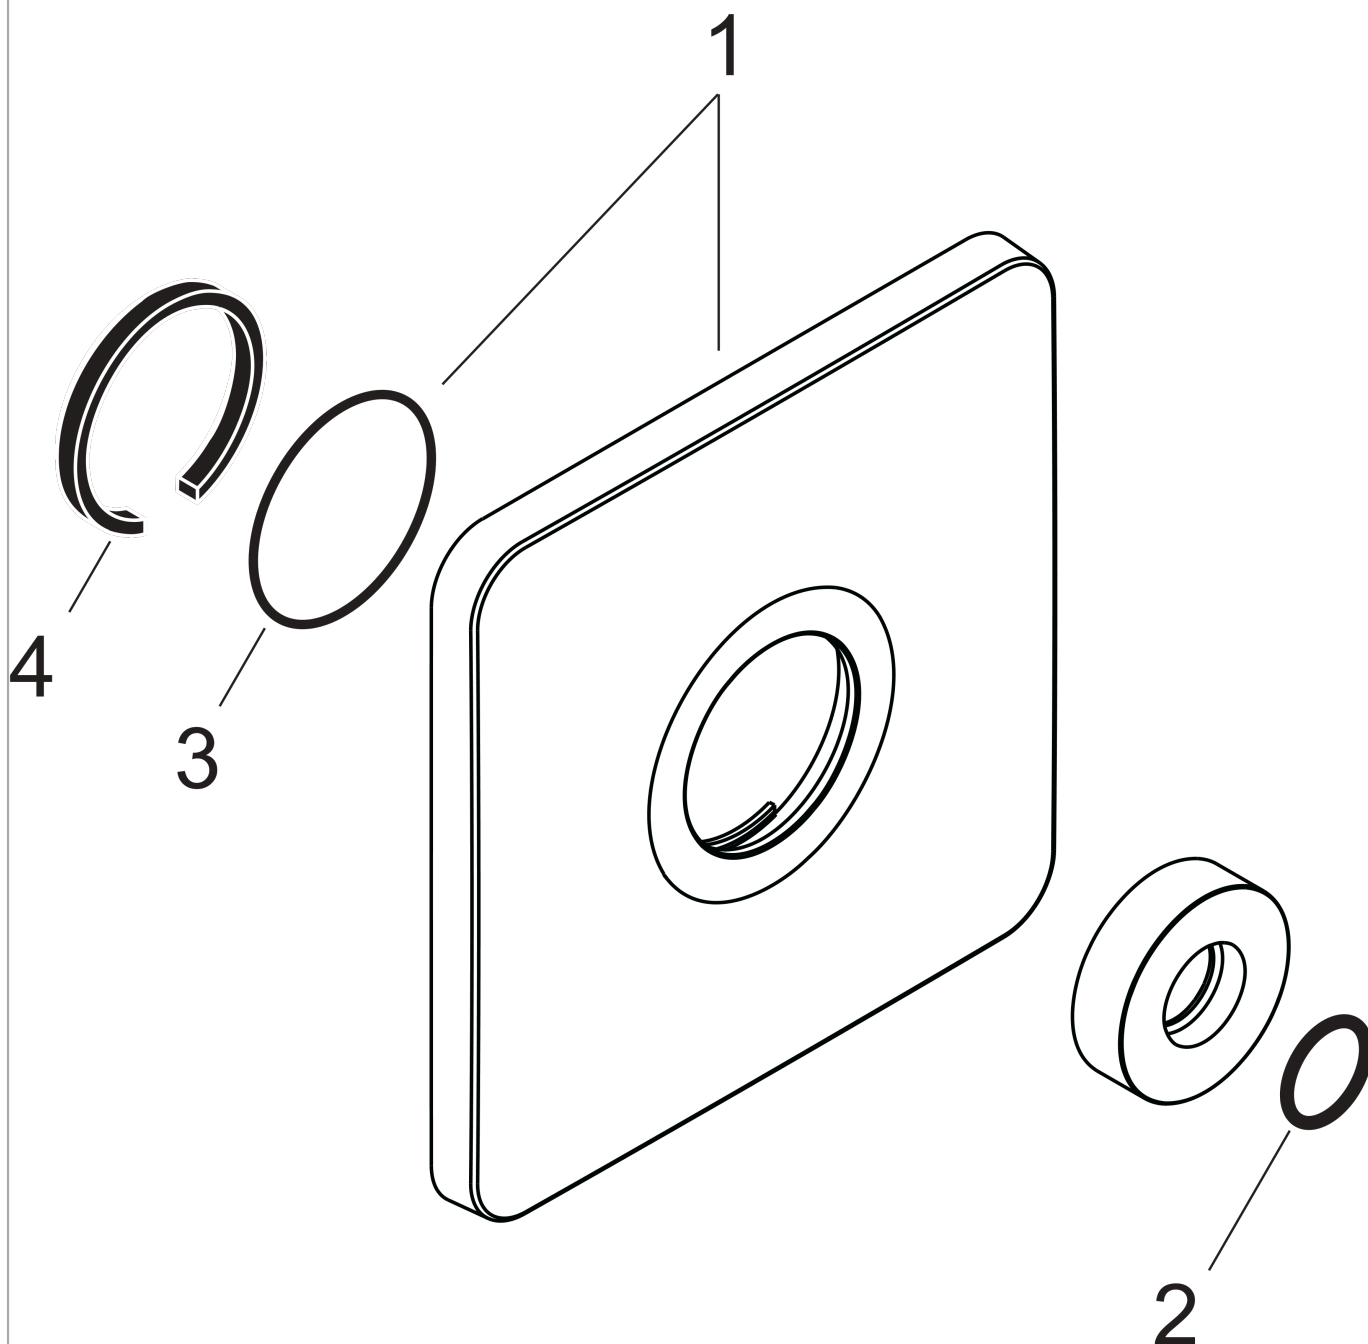

**AXOR Citterio M
Wandplatte Softcube**

Oberfläche: **Chrom** Artikelnummer: **34612000**

Merkmale

- Material: Metall
- Wandmontage

Produktabbildung

Maßzeichnung

AXOR Citterio M
Wandplatte Softcube
Oberfläche: **Chrom** Artikelnummer: **34612000**

Explosionszeichnung

Baujahr: >01/08

AXOR Citterio M
Wandplatte Softcube
Oberfläche: **Chrom** Artikelnummer: **34612000**

Ersatzteilliste

Baujahr: >01/08

Pos.		Artikelnummer	PG	VE
1	Rosette 170 / 170 mm	98917000	11	1
2	O-Ring 18x2,5	98139000	1	1
3	O-Ring 48x5	98174000	1	1
4	Dichtung	97530000	2	1