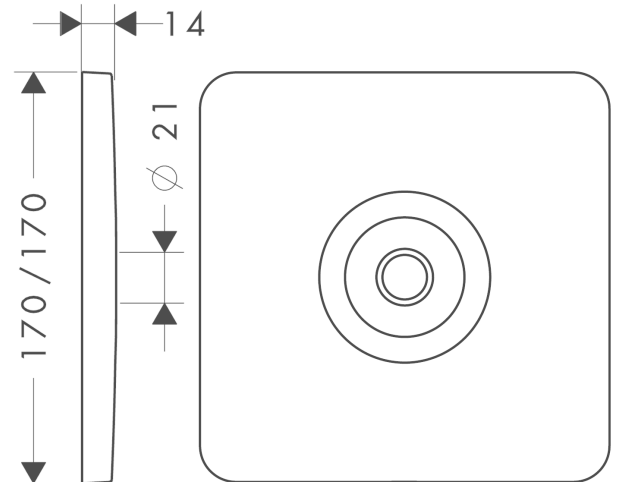

**AXOR Citterio M
Wandplatte Softcube**

Oberfläche: **Chrom** Artikelnummer: **34612000**

Merkmale

- Material: Metall
- Wandmontage

Produktabbildung

Maßzeichnung

AXOR Citterio M
Wandplatte Softcube
Oberfläche: **Chrom** Artikelnummer: **34612000**

Explosionszeichnung

Baujahr: >01/08

AXOR Citterio M
Wandplatte Softcube
Oberfläche: **Chrom** Artikelnummer: **34612000**

Ersatzteilliste

Baujahr: >01/08

Pos.		Artikelnummer	PG	VE
1	Rosette 170 / 170 mm	98917000	11	1
2	O-Ring 18x2,5	98139000	1	1
3	O-Ring 48x5	98174000	1	1
4	Dichtung	97530000	2	1