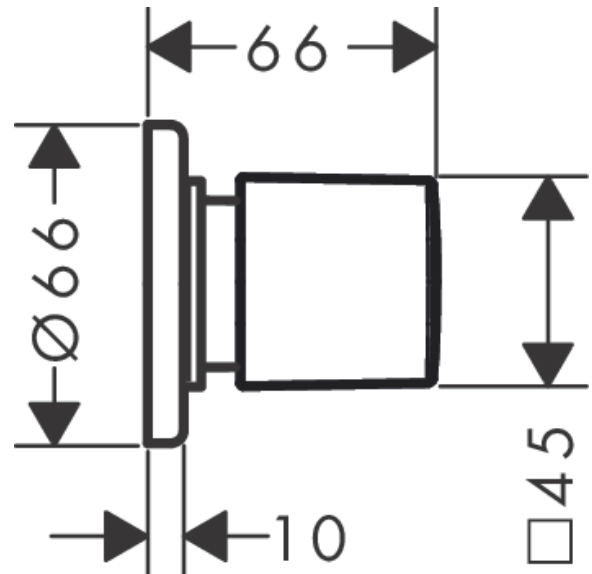

**Metris**

**Absperrventil E Unterputz**

Oberfläche: **Chrom** Artikelnummer: **31677000**

**Beschreibung**

**Merkmale**

- Anschlussart: DN15/DN20
- P-IX 29470/II
- EPD Basic Sets

**Zertifikate / Nachhaltigkeit**

**Produktabbildung**

**Maßzeichnung**

**Metris**

**Absperrventil E Unterputz**

Oberfläche: **Chrom** Artikelnummer: **31677000**

**Explosionszeichnung**

Baujahr: >06/11

**Metris**

**Absperrventil E Unterputz**

Oberfläche: **Chrom** Artikelnummer: **31677000**

**Ersatzteilliste**

Baujahr: >06/11

Pos.	Beschreibung	Artikelnummer	PG	VE
1	Griff	95278000	10	1
2	Schnappeinsatz mit Schraube	94184000	2	1
3	Mutter	97358000	9	1
4	O-Ring 33x1,5	98164000	1	1
5	Rosette Ø 66 mm	94353000	8	1
6	Gewindehülsen Set	96392000	8	1
7	Verlängerung 25 mm	96370000	98	1
a	Grundset DN 20 (¾")	15970180	98	1
b	Grundset DN 15 (½")	15973180	98	1
c	Grundset DN 15 (½")	15974180	98	1