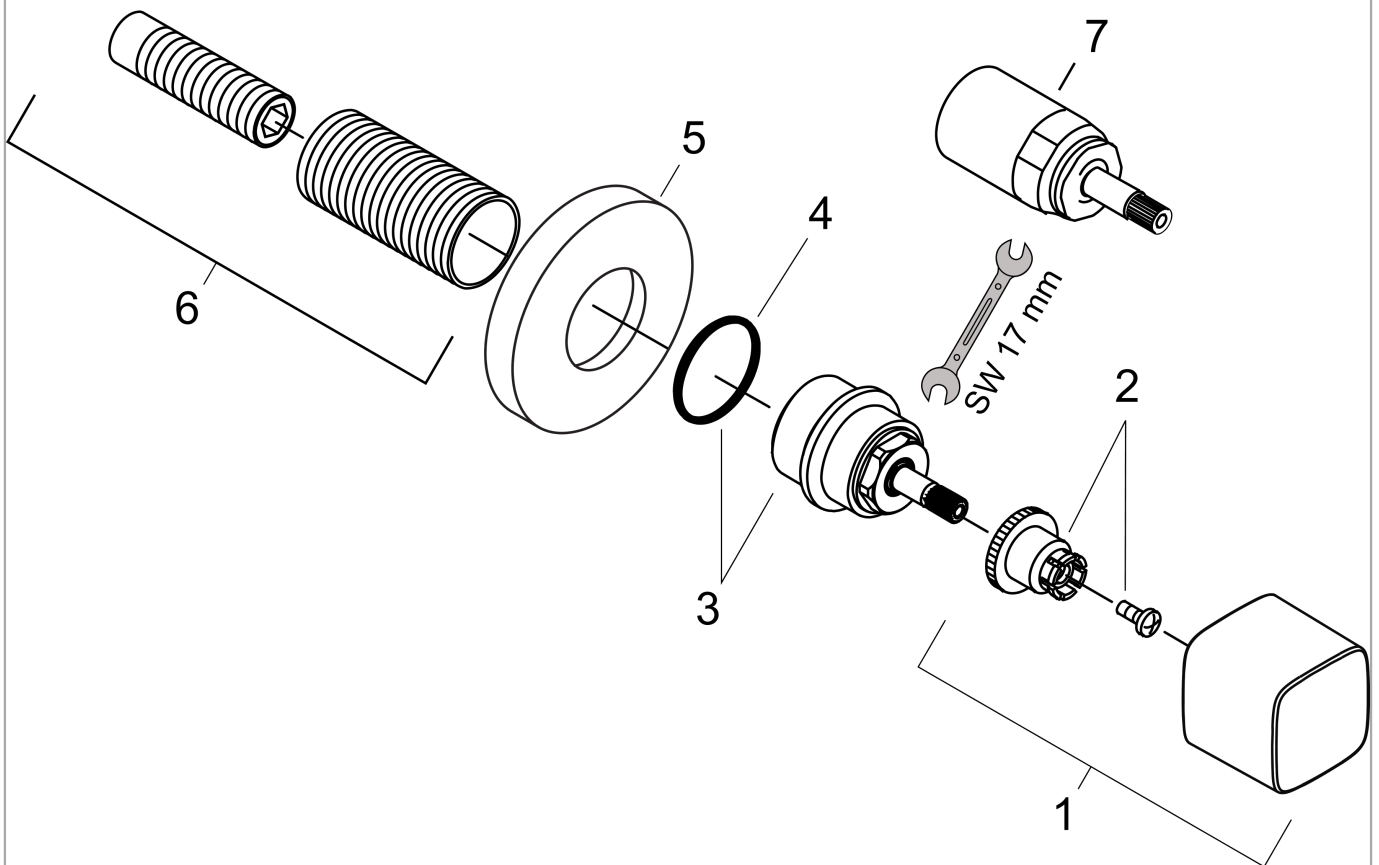

**Metris**

**Absperrventil E Unterputz**

Oberfläche: **Chrom** Artikelnummer: **31677000**

**Beschreibung**

**Merkmale**

- Anschlussart: DN15/DN20
- P-IX 29470/II
- EPD Basic Sets

**Zertifikate / Nachhaltigkeit**

**Produktabbildung**

**Maßzeichnung**

**Metris**

**Absperrventil E Unterputz**

Oberfläche: **Chrom** Artikelnummer: **31677000**

**Explosionszeichnung**

Baujahr: >06/11

**Metris**

**Absperrventil E Unterputz**

Oberfläche: **Chrom** Artikelnummer: **31677000**

**Ersatzteilliste**

Baujahr: >06/11

Pos.	Beschreibung	Artikelnummer	PG	VE
1	Griff	95278000	10	1
2	Schnappeinsatz mit Schraube	94184000	2	1
3	Mutter	97358000	9	1
4	O-Ring 33x1,5	98164000	1	1
5	Rosette Ø 66 mm	94353000	8	1
6	Gewindehülsen Set	96392000	8	1
7	Verlängerung 25 mm	96370000	98	1
a	Grundset DN 20 (¾")	15970180	98	1
b	Grundset DN 15 (½")	15973180	98	1
c	Grundset DN 15 (½")	15974180	98	1