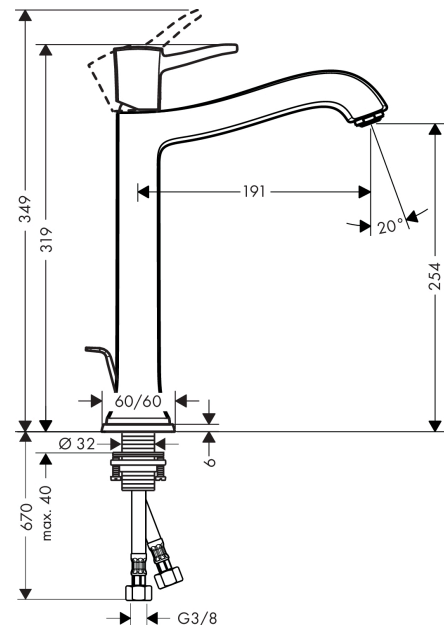

Metropol Classic Einhebel-Waschtischmischer 260 mit Hebelgriff für Aufsatzwaschtische mit Zugstangen- Ablaufgarnitur

Oberfläche: **Chrom** Artikelnummer: **31303000**

Beschreibung

Merkmale

- besteht aus: Einhebel-Waschtischmischer, Ablaufgarnitur
- ComfortZone 260
- Ausladung: 191 mm
- Auslaufhöhe: 254 mm
- Griffvariante: Hebelgriff
- Strahlart: Normalstrahl
- maximale Durchflussmenge bei 3 bar: 5 l/min
- Keramikmischsystem
- Temperaturbegrenzung einstellbar
- für Durchlauferhitzer geeignet
- Zugstangen-Ablaufgarnitur G 1¼
- Material Ablaufventil: Metall
- Anschlussart: G ¾ Anschlusschläuche
- Anschlussgröße: DN15
- P-IX 19154/IO

Technologie

Produktabbildung

Maßzeichnung

Metropol Classic
Einhebel-Waschtismischer 260 mit Hebelgriff für Aufsatzwaschtische mit Zugstangen-
Ablaufgarnitur
 Oberfläche: **Chrom** Artikelnummer: **31303000**

Durchflussdiagramm

Metropol Classic
Einhebel-Waschtismischer 260 mit Hebelgriff für Aufsatzwaschtische mit Zugstangen-
Ablaufgarnitur
 Oberfläche: **Chrom** Artikelnummer: **31303000**

Explosionszeichnung

Baujahr: **10/16 - 06/22**

Pos.	Beschreibung	Artikelnummer	PG	VE
1	Griff	92815000	11	1
2	Griffstopfen	96338000	1	1
3	Kappe	98863000	10	1
4	Mutter	98864000	9	1
5	O-Ring 23x2	98398000	1	1
6	O-Ring 25x1,5	98146000	1	1
7	Kartusche kpl.	97685000	11	1
8	Sicherungsschraube	95140000	2	1
9	Dichtung	98865000	8	1
10	Adapter für Kartusche	98866000	8	1
11	Luftsprudler M24x1 (5 l/min)	13185000	98	1
12	Rosette für Auslauf	92814000	10	1
13	Schaftbefestigung kpl. (Ø 32)	13961000	7	1
14	Gleitring	97548000	1	1
15	Zugstange	96657000	4	1
16	Anschlussschlauch 900 mm M8x0,75 G3/8	96316000	9	1
17	O-Ring 7x1,5	98422000	1	1
18	Dichtungsset	95581000	2	1
a	Ablaufventil	94139000	98	1
b	Schaftverlängerung 35 mm	13898000	12	1