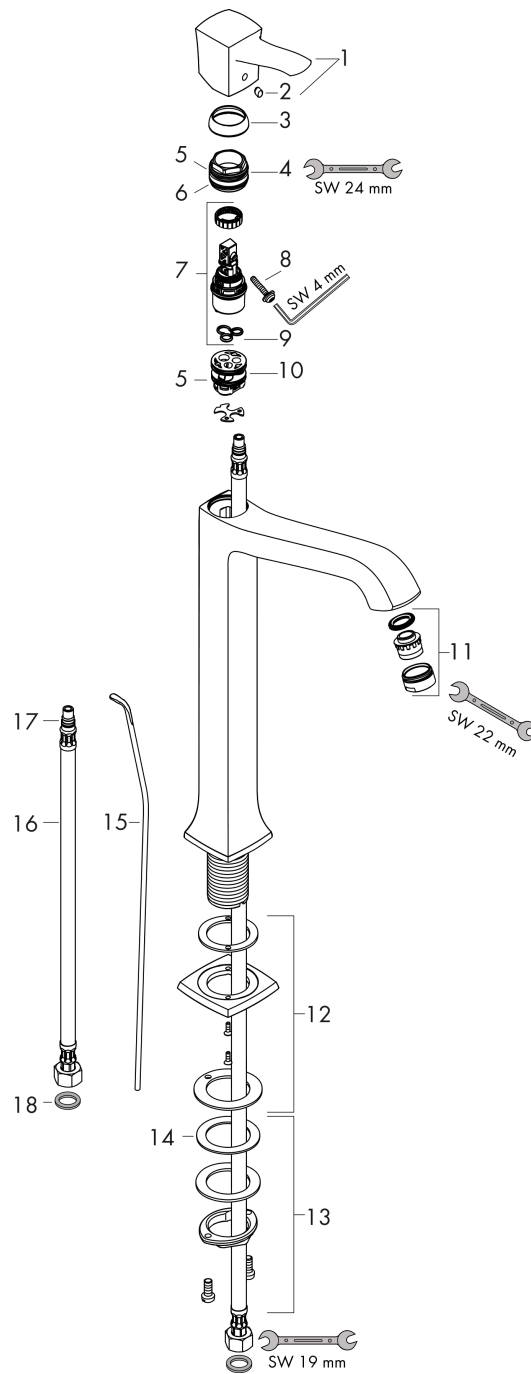

Metropol Classic Einhebel-Waschtischmischer 260 mit Hebelgriff für Aufsatzwaschtische mit Zugstangen- Ablaufgarnitur

Oberfläche: **Chrom** Artikelnummer: **31303000**

Beschreibung

Merkmale

- besteht aus: Einhebel-Waschtischmischer, Ablaufgarnitur
- ComfortZone 260
- Ausladung: 191 mm
- Auslaufhöhe: 254 mm
- Griffvariante: Hebelgriff
- Strahlart: Normalstrahl
- maximale Durchflussmenge bei 3 bar: 5 l/min
- Keramikmischsystem
- Temperaturbegrenzung einstellbar
- für Durchlauferhitzer geeignet
- Zugstangen-Ablaufgarnitur G 1¼
- Material Ablaufventil: Metall
- Anschlussart: G ¾ Anschlusschläuche
- Anschlussgröße: DN15
- P-IX 19154/IO

Durchflussdiagramm

Metropol Classic
Einhebel-Waschtismischer 260 mit Hebelgriff für Aufsatzwaschtische mit Zugstangen-
Ablaufgarnitur
 Oberfläche: **Chrom** Artikelnummer: **31303000**

Explosionszeichnung

Baujahr: **10/16 - 06/22**

Metropol Classic
Einhebel-Waschtischmischer 260 mit Hebelgriff für Aufsatzwaschtische mit Zugstangen-
Ablaufgarnitur

Oberfläche: **Chrom** Artikelnummer: **31303000**

Ersatzteilliste

Baujahr: **10/16 - 06/22**

Pos.	Beschreibung	Artikelnummer	PG	VE
1	Griff	92815000	11	1
2	Griffstopfen	96338000	1	1
3	Kappe	98863000	10	1
4	Mutter	98864000	9	1
5	O-Ring 23x2	98398000	1	1
6	O-Ring 25x1,5	98146000	1	1
7	Kartusche kpl.	97685000	11	1
8	Sicherungsschraube	95140000	2	1
9	Dichtung	98865000	8	1
10	Adapter für Kartusche	98866000	8	1
11	Luftsprudler M24x1 (5 l/min)	13185000	98	1
12	Rosette für Auslauf	92814000	10	1
13	Schaftbefestigung kpl. (Ø 32)	13961000	7	1
14	Gleitring	97548000	1	1
15	Zugstange	96657000	4	1
16	Anschlussschlauch 900 mm M8x0,75 G3/8	96316000	9	1
17	O-Ring 7x1,5	98422000	1	1
18	Dichtungsset	95581000	2	1
a	Ablaufventil	94139000	98	1
b	Schaftverlängerung 35 mm	13898000	12	1