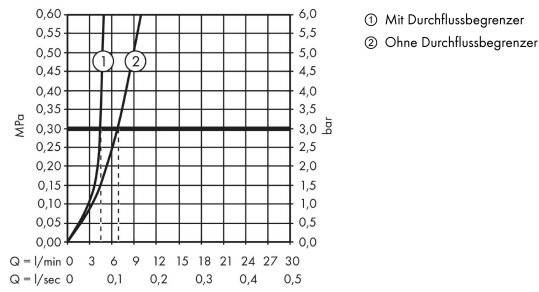

Metropol Classic
Einhebel-Waschtismischer 260 mit Hebelgriff für Aufsatzwaschtische mit Zugstangen-
Ablaufgarnitur
Oberfläche: **Chrom** Artikelnummer: **31303000**

Durchflussdiagramm