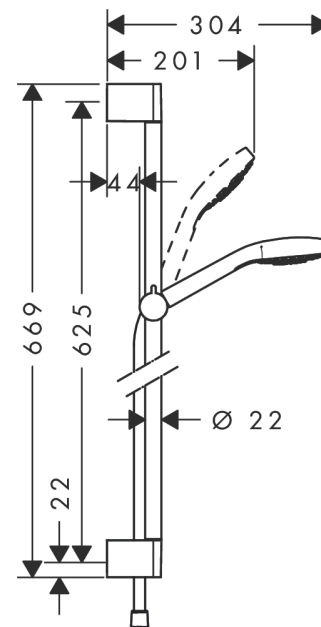

Croma Select S

Brauseset 110 Multi EcoSmart 9 l/min mit Brausestange 65 cm

Oberfläche: **Weiß/Chrom** Artikelnummer: **26561400**

Beschreibung

Merkmale

- besteht aus: Handbrause, Brausestange, Brauseschlauch, Handbrausehalterung
- Brausekopfgröße: 110 mm
- Strahlart: Massagestrahl, SoftRain, IntenseRain
- komfortable Strahlartenumstellung durch Select-Taste
- um 45° verstellbarer Neigungswinkel der Handbrausehalterung
- maximale Durchflussmenge bei 3 bar: 9 l/min
- Mindestfließdruck: 1 bar
- Wandbefestigung: Schraubbefestigung
- Wandstützen aus Kunststoff
- Profil Brausestange: rund
- Brausestangendurchmesser: 22 mm
- Bohrabstand 625 mm
- brauseseitiger Drehwirbel gegen lästiges Verdrehen des Brauseschlauches

Technologie

Produktabbildung

Maßzeichnung

Croma Select S
Brauset 110 Multi EcoSmart 9 l/min mit Brausestange 65 cm
 Oberfläche: Weiß/Chrom Artikelnummer: 26561400

Durchflussdiagramm

Die Verbrauchswerte wurden praxisnah mit den dazugehörigen Armaturen (Thermostat/Mischer/Unterputzventil) gemessen.

Croma Select S
Brauseset 110 Multi EcoSmart 9 l/min mit Brausestange 65 cm
 Oberfläche: **Weiß/Chrom** Artikelnummer: **26561400**

Einbaubeispiel

Croma Select S
Brauseset 110 Multi EcoSmart 9 l/min mit Brausestange 65 cm
 Oberfläche: Weiß/Chrom Artikelnummer: 26561400

Explosionszeichnung

Baujahr: >10/14

Croma Select S
Brauset 110 Multi EcoSmart 9 l/min mit Brausestange 65 cm
 Oberfläche: **Weiß/Chrom** Artikelnummer: **26561400**

Ersatzteilliste

Baujahr: >10/14

Pos.	Beschreibung	Artikelnummer	PG	VE
1	Abdeckung	95217000	4	1
2	Fliesenausgleichsscheibe 7 mm	97450000	98	1
3	Wandstütze	95218000	3	1
4	Befestigungsteile	96179000	4	1
5	Schieber kompl.	92366000	9	1
6	Handbrause	26801400	98	1
7	Filtereinsatz	97708000	2	1
8	Brauseschlauch Isiflex'B 1,60 m	28276000	98	1
9	Dichtung	98058000	1	1