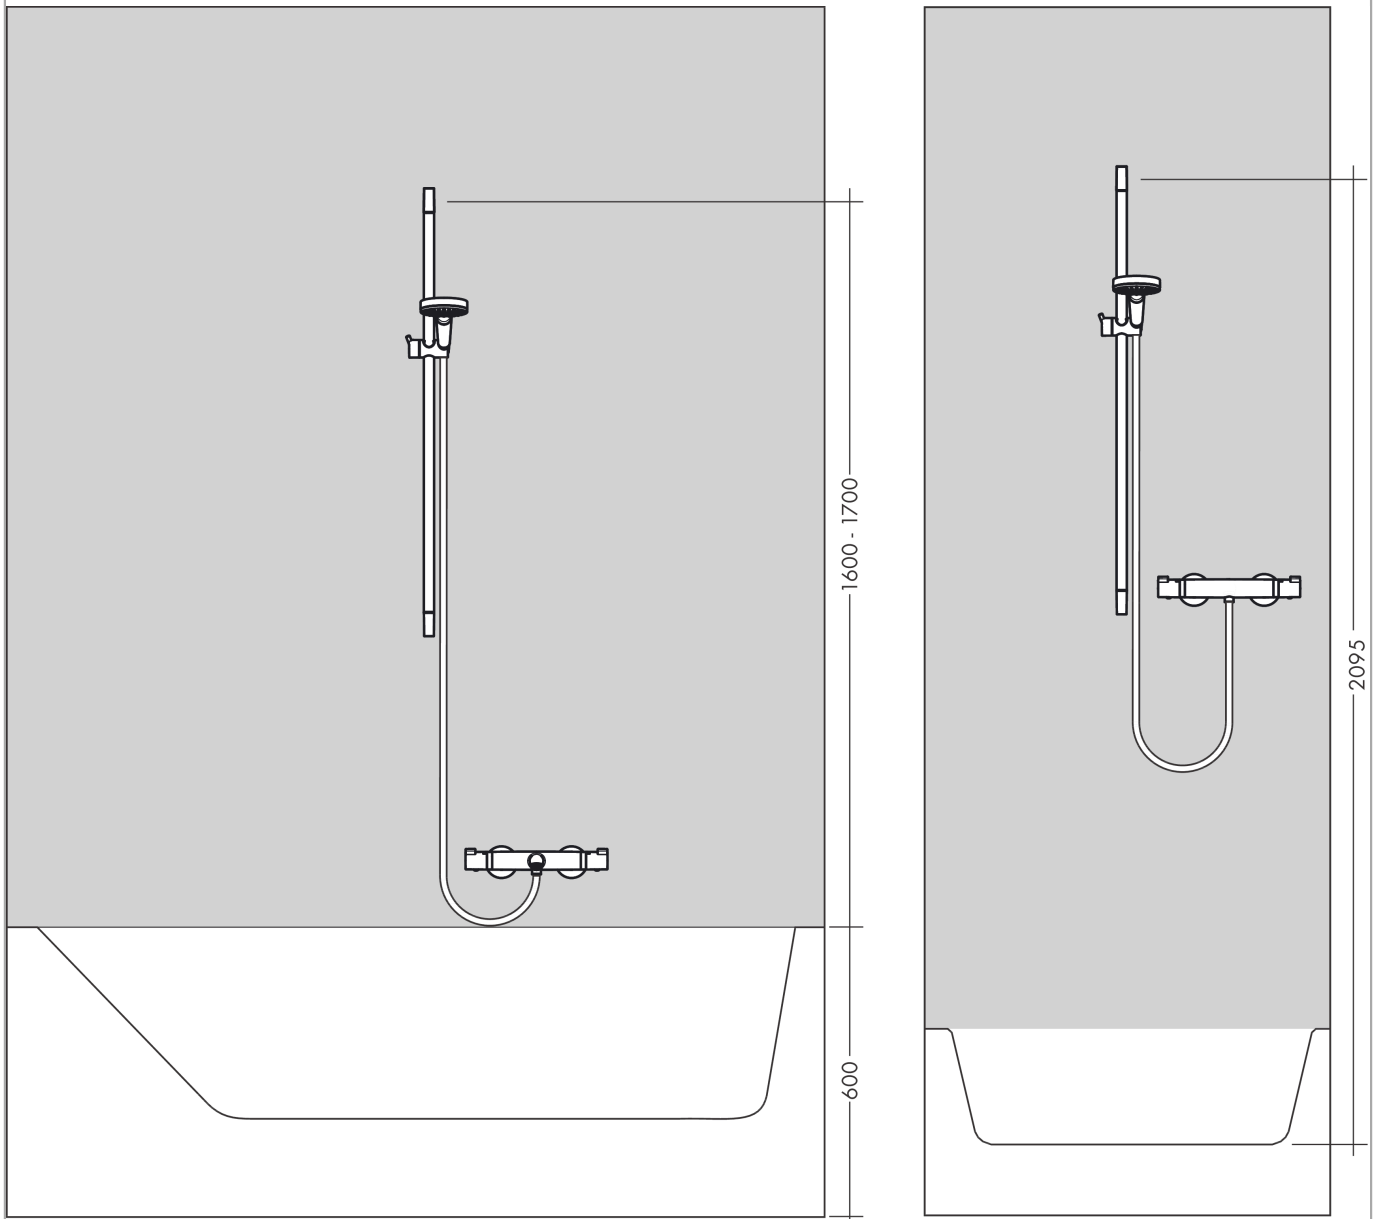

Croma Select S

Brauseset 110 Multi EcoSmart 9 l/min mit Brausestange 65 cm

Oberfläche: **Weiß/Chrom** Artikelnummer: **26561400**

Beschreibung

Merkmale

- besteht aus: Handbrause, Brausestange, Brauseschlauch, Handbrausehalterung
- Brausekopfgröße: 110 mm
- Strahlart: Massagestrahl, SoftRain, IntenseRain
- komfortable Strahlartenumstellung durch Select-Taste
- um 45° verstellbarer Neigungswinkel der Handbrausehalterung
- maximale Durchflussmenge bei 3 bar: 9 l/min
- Mindestfließdruck: 1 bar
- Wandbefestigung: Schraubbefestigung
- Wandstützen aus Kunststoff
- Profil Brausestange: rund
- Brausestangendurchmesser: 22 mm
- Bohrabstand 625 mm
- brauseseitiger Drehwirbel gegen lästiges Verdrehen des Brauseschlauches

Technologie

Produktabbildung

Maßzeichnung

Croma Select S
Brauset 110 Multi EcoSmart 9 l/min mit Brausestange 65 cm
 Oberfläche: Weiß/Chrom Artikelnummer: 26561400

Durchflussdiagramm

Die Verbrauchswerte wurden praxisnah mit den dazugehörigen Armaturen (Thermostat/Mischer/Unterputzventil) gemessen.

Croma Select S
Brauseset 110 Multi EcoSmart 9 l/min mit Brausestange 65 cm
 Oberfläche: **Weiß/Chrom** Artikelnummer: **26561400**

Einbaubeispiel

Croma Select S
Brauseset 110 Multi EcoSmart 9 l/min mit Brausestange 65 cm
 Oberfläche: Weiß/Chrom Artikelnummer: 26561400

Explosionszeichnung

Baujahr: >10/14

Croma Select S
Brauset 110 Multi EcoSmart 9 l/min mit Brausestange 65 cm
 Oberfläche: **Weiß/Chrom** Artikelnummer: **26561400**

Ersatzteilliste

Baujahr: >10/14

Pos.	Beschreibung	Artikelnummer	PG	VE
1	Abdeckung	95217000	4	1
2	Fliesenausgleichsscheibe 7 mm	97450000	98	1
3	Wandstütze	95218000	3	1
4	Befestigungsteile	96179000	4	1
5	Schieber kompl.	92366000	9	1
6	Handbrause	26801400	98	1
7	Filtereinsatz	97708000	2	1
8	Brauseschlauch Isiflex'B 1,60 m	28276000	98	1
9	Dichtung	98058000	1	1