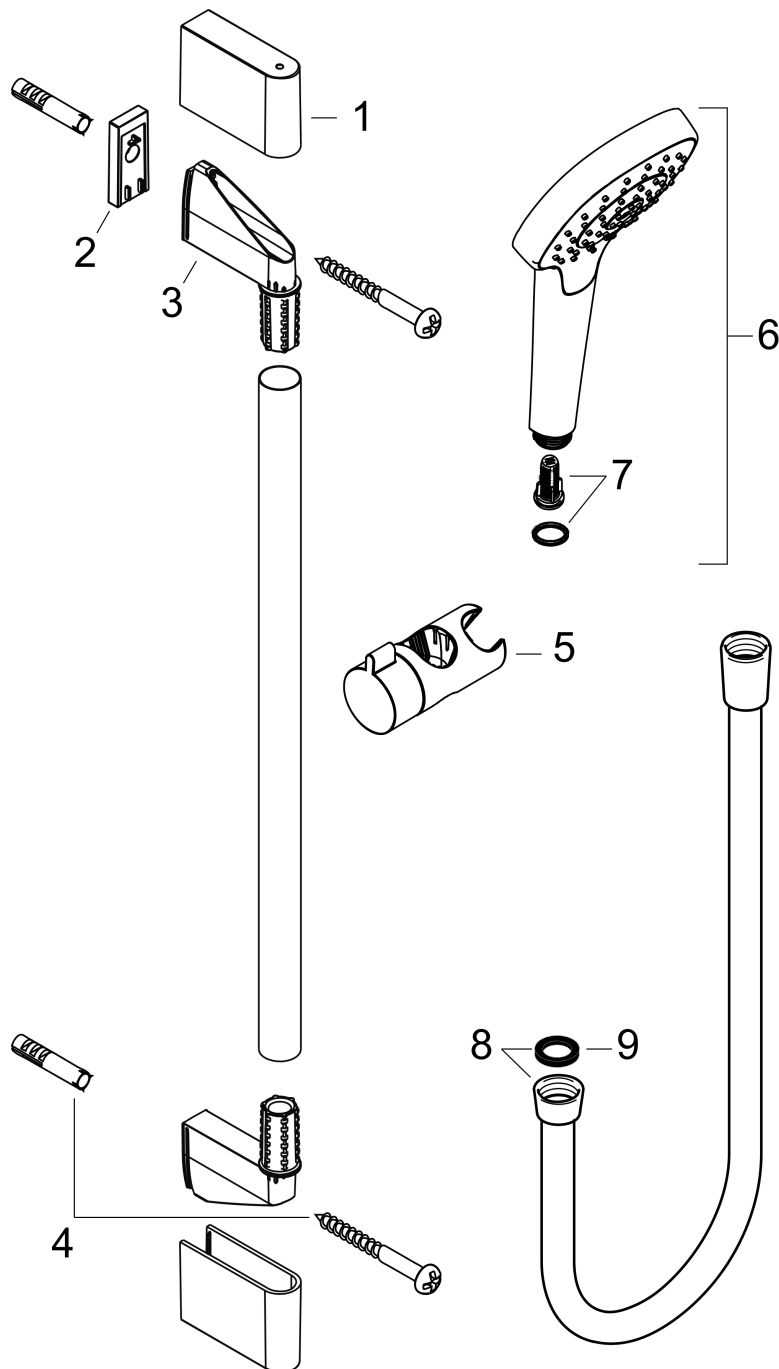

Croma Select S

Brauseset 110 Multi EcoSmart 9 l/min mit Brausestange 65 cm

Oberfläche: **Weiß/Chrom** Artikelnummer: **26561400**

Beschreibung

Merkmale

- besteht aus: Handbrause, Brausestange, Brauseschlauch, Handbrausehalterung
- Brausekopfgröße: 110 mm
- Strahlart: Massagestrahl, SoftRain, IntenseRain
- komfortable Strahlartenumstellung durch Select-Taste
- um 45° verstellbarer Neigungswinkel der Handbrausehalterung
- maximale Durchflussmenge bei 3 bar: 9 l/min
- Mindestfließdruck: 1 bar
- Wandbefestigung: Schraubbefestigung
- Wandstützen aus Kunststoff
- Profil Brausestange: rund
- Brausestangendurchmesser: 22 mm
- Bohrabstand 625 mm
- brauseseitiger Drehwirbel gegen lästiges Verdrehen des Brauseschlauches

Technologie

Produktabbildung

Maßzeichnung

Croma Select S
Brauset 110 Multi EcoSmart 9 l/min mit Brausestange 65 cm
 Oberfläche: Weiß/Chrom Artikelnummer: 26561400

Durchflussdiagramm

Die Verbrauchswerte wurden praxisnah mit den dazugehörigen Armaturen (Thermostat/Mischer/Unterputzventil) gemessen.

Croma Select S
Brauseset 110 Multi EcoSmart 9 l/min mit Brausestange 65 cm
 Oberfläche: **Weiß/Chrom** Artikelnummer: **26561400**

Einbaubeispiel

Croma Select S
Brauseset 110 Multi EcoSmart 9 l/min mit Brausestange 65 cm
 Oberfläche: Weiß/Chrom Artikelnummer: 26561400

Explosionszeichnung

Baujahr: >10/14

Croma Select S
Brauset 110 Multi EcoSmart 9 l/min mit Brausestange 65 cm
 Oberfläche: **Weiß/Chrom** Artikelnummer: **26561400**

Ersatzteilliste

Baujahr: >10/14

Pos.	Beschreibung	Artikelnummer	PG	VE
1	Abdeckung	95217000	4	1
2	Fliesenausgleichsscheibe 7 mm	97450000	98	1
3	Wandstütze	95218000	3	1
4	Befestigungsteile	96179000	4	1
5	Schieber kompl.	92366000	9	1
6	Handbrause	26801400	98	1
7	Filtereinsatz	97708000	2	1
8	Brauseschlauch Isiflex'B 1,60 m	28276000	98	1
9	Dichtung	98058000	1	1