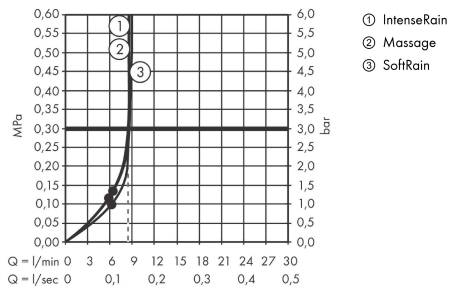

Croma Select S

Brauseset 110 Multi EcoSmart 9 l/min mit Brausestange 65 cm

Oberfläche: **Weiß/Chrom** Artikelnummer: **26561400**

Beschreibung

Merkmale

- besteht aus: Handbrause, Brausestange, Brauseschlauch, Handbrausehalterung
- Brausekopfgröße: 110 mm
- Strahlart: Massagestrahl, SoftRain, IntenseRain
- komfortable Strahlartenumstellung durch Select-Taste
- um 45° verstellbarer Neigungswinkel der Handbrausehalterung
- maximale Durchflussmenge bei 3 bar: 9 l/min
- Mindestfließdruck: 1 bar
- Wandbefestigung: Schraubbefestigung
- Wandstützen aus Kunststoff
- Profil Brausestange: rund
- Brausestangendurchmesser: 22 mm
- Bohrabstand 625 mm
- brauseseitiger Drehwirbel gegen lästiges Verdrehen des Brauseschlauches

Technologie

Produktabbildung

Maßzeichnung

Croma Select S
Brauset 110 Multi EcoSmart 9 l/min mit Brausestange 65 cm
 Oberfläche: Weiß/Chrom Artikelnummer: 26561400

Durchflussdiagramm

Die Verbrauchswerte wurden praxisnah mit den dazugehörigen Armaturen (Thermostat/Mischer/Unterputzventil) gemessen.

Croma Select S
Brauseset 110 Multi EcoSmart 9 l/min mit Brausestange 65 cm
 Oberfläche: **Weiß/Chrom** Artikelnummer: **26561400**

Einbaubeispiel

Croma Select S
Brauseset 110 Multi EcoSmart 9 l/min mit Brausestange 65 cm
 Oberfläche: Weiß/Chrom Artikelnummer: 26561400