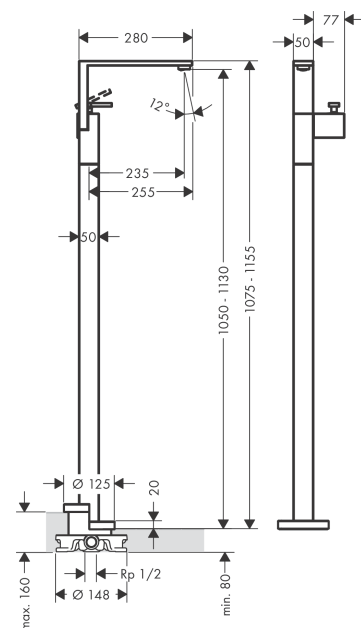

### Merkmale

- besteht aus: Einhebel-Waschtischmischer, Ablaufgarnitur
- Ausladung: 235 mm
- Griffvariante: Hebelgriff
- Strahlart: Normalstrahl
- maximale Durchflussmenge bei 3 bar: 5 l/min
- Keramikmischsystem
- Temperaturbegrenzung einstellbar
- für Durchlauferhitzer geeignet
- Push-Open Ablaufgarnitur G 1 1/4
- Material Ablaufventil: Metall
- Anschlussart: Grundkörper
- Anschlussgröße: DN15
- EU-Taxonomie: max. 6 l/min - wesentlicher Beitrag (SC) möglich
- DVGW NW-6512CU0169
- P-IX 29549/IO

### Maßzeichnung