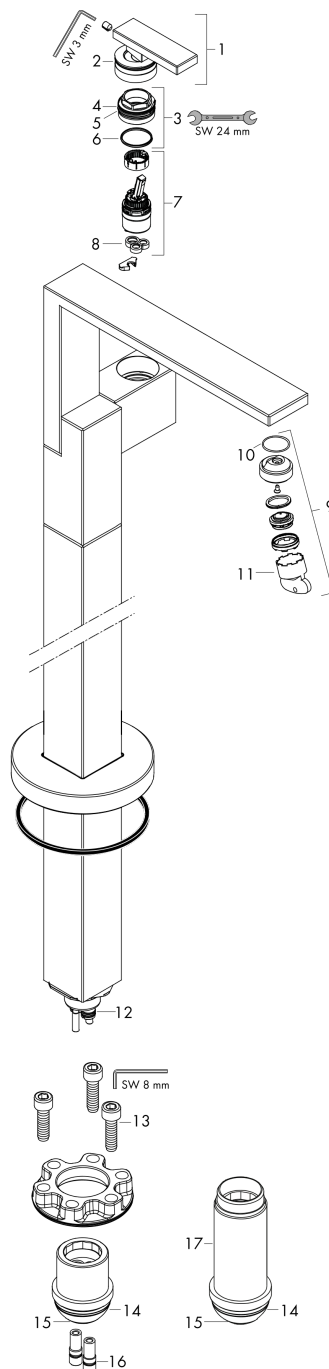

### Merkmale

- besteht aus: Einhebel-Waschtischmischer, Ablaufgarnitur
- Ausladung: 235 mm
- Griffvariante: Hebelgriff
- Strahlart: Normalstrahl
- maximale Durchflussmenge bei 3 bar: 5 l/min
- Keramikmischsystem
- Temperaturbegrenzung einstellbar
- für Durchlauferhitzer geeignet
- Push-Open Ablaufgarnitur G 1 1/4
- Material Ablaufventil: Metall
- Anschlussart: Grundkörper
- Anschlussgröße: DN15
- EU-Taxonomie: max. 6 l/min - wesentlicher Beitrag (SC) möglich
- DVGW NW-6512CU0169
- P-IX 29549/IO

### Maßzeichnung

### Durchflussdiagramm

**AXOR Edge**  
**Einhebel-Waschtischmischer bodenstehend mit Push-Open Ablaufgarnitur - Diamantschliff**  
 Oberfläche: **Chrom** Artikelnummer: **46041000**

## Explosionszeichnung

Baujahr: >06/19