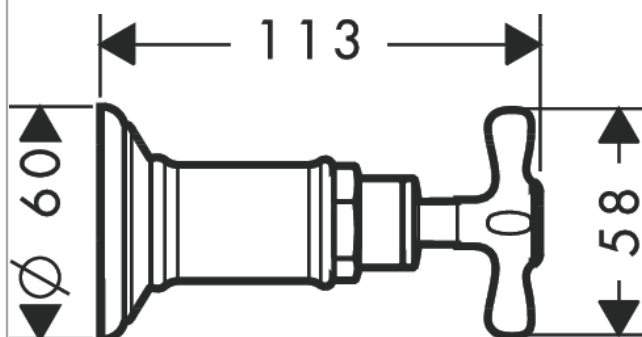

AXOR Montreux
Absperrventil Unterputz mit Kreuzgriff
Oberfläche: **Brushed Nickel** Artikelnummer: **16871820**

Merkmale

- Anschlussart: DN15/DN20
- P-IX 29470/II

Produktabbildung

Maßzeichnung

AXOR Montreux
Absperrventil Unterputz mit Kreuzgriff
Oberfläche: **Brushed Nickel** Artikelnummer: **16871820**

Explosionszeichnung

Baujahr: >04/06

AXOR Montreux
Absperrventil Unterputz mit Kreuzgriff
 Oberfläche: **Brushed Nickel** Artikelnummer: **16871820**

Ersatzteilliste

Baujahr: >04/06

Pos.		Artikelnummer	PG	VE
1	Griff	16291820	15	1
2	Griffstopfen-Set, kalt / warm / neutral	97987000	11	1
3	Rosette für Griff	98578820	18	1
4	Gewindehülsen Set	96392000	8	1
5	Verlängerung 25 mm	96370000	98	1
a	Grundset DN 20 (¾")	15970180	98	1
b	Grundset DN 15 (½")	15973180	98	1
c	Grundset DN 15 (½")	15974180	98	1