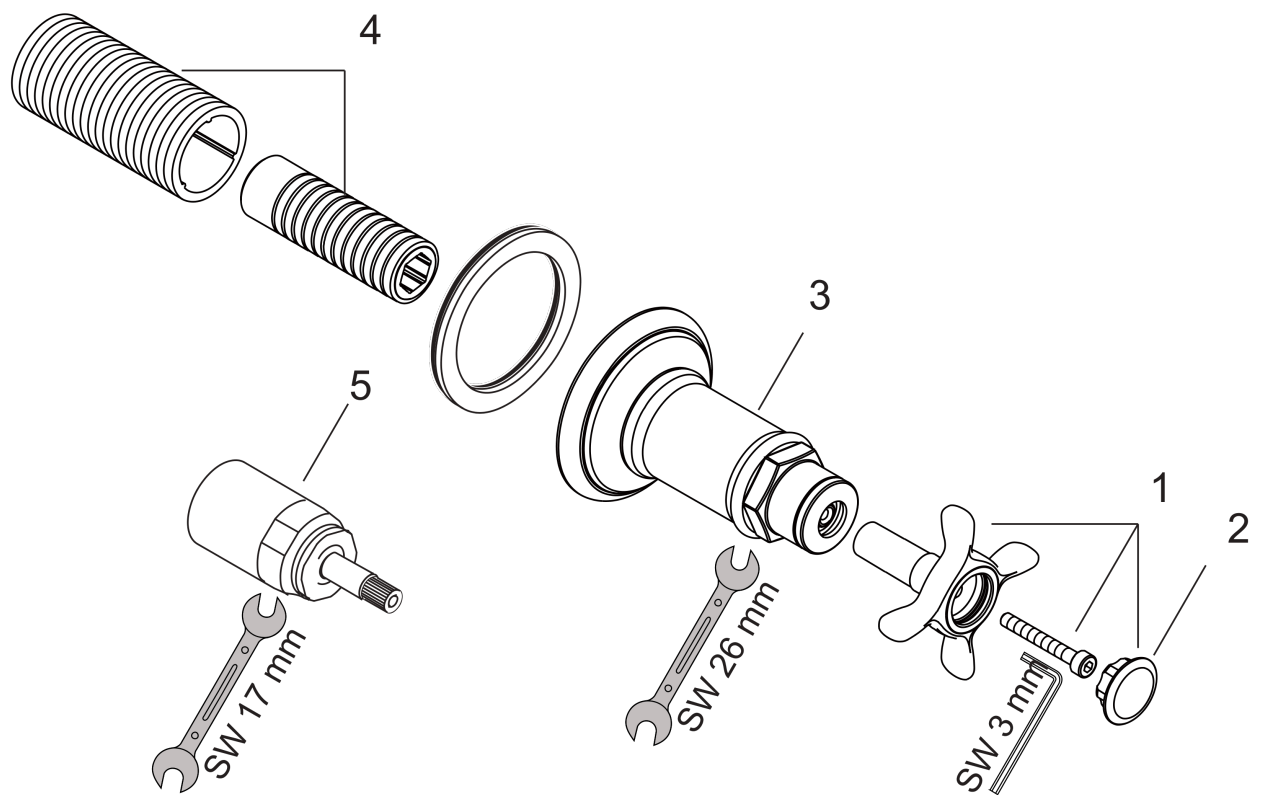

AXOR Montreux
Absperrventil Unterputz mit Kreuzgriff
Oberfläche: **Brushed Nickel** Artikelnummer: **16871820**

Merkmale

- Anschlussart: DN15/DN20
- P-IX 29470/II

Produktabbildung

Maßzeichnung

AXOR Montreux
Absperrventil Unterputz mit Kreuzgriff
Oberfläche: **Brushed Nickel** Artikelnummer: **16871820**

Explosionszeichnung

Baujahr: >04/06

AXOR Montreux
Absperrventil Unterputz mit Kreuzgriff
 Oberfläche: **Brushed Nickel** Artikelnummer: **16871820**

Ersatzteilliste

Baujahr: >04/06

Pos.		Artikelnummer	PG	VE
1	Griff	16291820	15	1
2	Griffstopfen-Set, kalt / warm / neutral	97987000	11	1
3	Rosette für Griff	98578820	18	1
4	Gewindehülsen Set	96392000	8	1
5	Verlängerung 25 mm	96370000	98	1
a	Grundset DN 20 (¾")	15970180	98	1
b	Grundset DN 15 (½")	15973180	98	1
c	Grundset DN 15 (½")	15974180	98	1