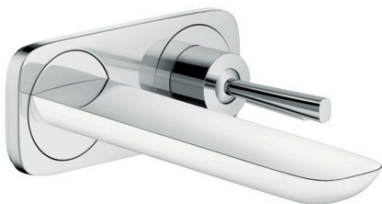

PuraVida

Einhebel-Waschtischmischer Unterputz für Wandmontage mit Auslauf 16,5 cm

Oberfläche: **Weiß/Chrom** Artikelnummer: **15084400**

Beschreibung

Merkmale

- besteht aus: Einhebel-Waschtischmischer Unterputz für Wandmontage, Ablaufgarnitur
- Ausladung: 165 mm
- Griffvariante: Pingriff
- Strahlart: Laminarstrahl
- schwenkbarer Strahlformer
- maximale Durchflussmenge bei 3 bar: 5 l/min
- Keramikmischsystem
- für Durchlauferhitzer geeignet
- unverschleißbare Ablaufgarnitur
- Material Ablaufventil: Metall
- Anschlussart: Grundkörper
- Anschlussgröße: DN15
- Griff rechts oder links positionierbar
- PA-IX 18117/IO

Technologie

Produktabbildung

Maßzeichnung

PuraVida

Einhebel-Waschtischmischer Unterputz für Wandmontage mit Auslauf 16,5 cm

Oberfläche: **Weiß/Chrom** Artikelnummer: **15084400**

Durchflussdiagramm

PuraVida

Einhebel-Waschtischmischer Unterputz für Wandmontage mit Auslauf 16,5 cm

Oberfläche: **Weiß/Chrom** Artikelnummer: **15084400**

Einbaubeispiel

PuraVida

Einhebel-Waschtischmischer Unterputz für Wandmontage mit Auslauf 16,5 cm

Oberfläche: **Weiß/Chrom** Artikelnummer: **15084400**

Explosionszeichnung

Baujahr: **05/11 - 06/22**

PuraVida

Einhebel-Waschtischmischer Unterputz für Wandmontage mit Auslauf 16,5 cm

Oberfläche: **Weiß/Chrom** Artikelnummer: **15084400**