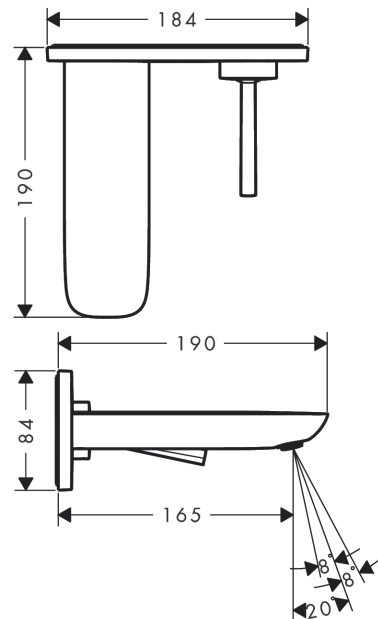

PuraVida

Einhebel-Waschtischmischer Unterputz für Wandmontage mit Auslauf 16,5 cm

Oberfläche: **Weiß/Chrom** Artikelnummer: **15084400**

Beschreibung

Merkmale

- besteht aus: Einhebel-Waschtischmischer Unterputz für Wandmontage, Ablaufgarnitur
- Ausladung: 165 mm
- Griffvariante: Pingriff
- Strahlart: Laminarstrahl
- schwenkbarer Strahlformer
- maximale Durchflussmenge bei 3 bar: 5 l/min
- Keramikmischsystem
- für Durchlauferhitzer geeignet
- unverschleißbare Ablaufgarnitur
- Material Ablaufventil: Metall
- Anschlussart: Grundkörper
- Anschlussgröße: DN15
- Griff rechts oder links positionierbar
- PA-IX 18117/IO

Technologie

Produktabbildung

Maßzeichnung

PuraVida

Einhebel-Waschtischmischer Unterputz für Wandmontage mit Auslauf 16,5 cm

Oberfläche: **Weiß/Chrom** Artikelnummer: **15084400**

Durchflussdiagramm

PuraVida

Einhebel-Waschtischmischer Unterputz für Wandmontage mit Auslauf 16,5 cm

Oberfläche: **Weiß/Chrom** Artikelnummer: **15084400**

Einbaubeispiel

PuraVida

Einhebel-Waschtischmischer Unterputz für Wandmontage mit Auslauf 16,5 cm

Oberfläche: **Weiß/Chrom** Artikelnummer: **15084400**

Explosionszeichnung

Baujahr: **05/11 - 06/22**

PuraVida

Einhebel-Waschtischmischer Unterputz für Wandmontage mit Auslauf 16,5 cm

Oberfläche: **Weiß/Chrom** Artikelnummer: **15084400**