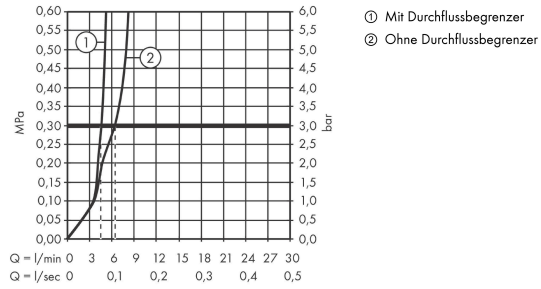

Technologie

Produktabbildung

Maßzeichnung

PuraVida

Einhebel-Waschtischmischer Unterputz für Wandmontage mit Auslauf 16,5 cm

Oberfläche: **Weiß/Chrom** Artikelnummer: **15084400**

Durchflussdiagramm

PuraVida