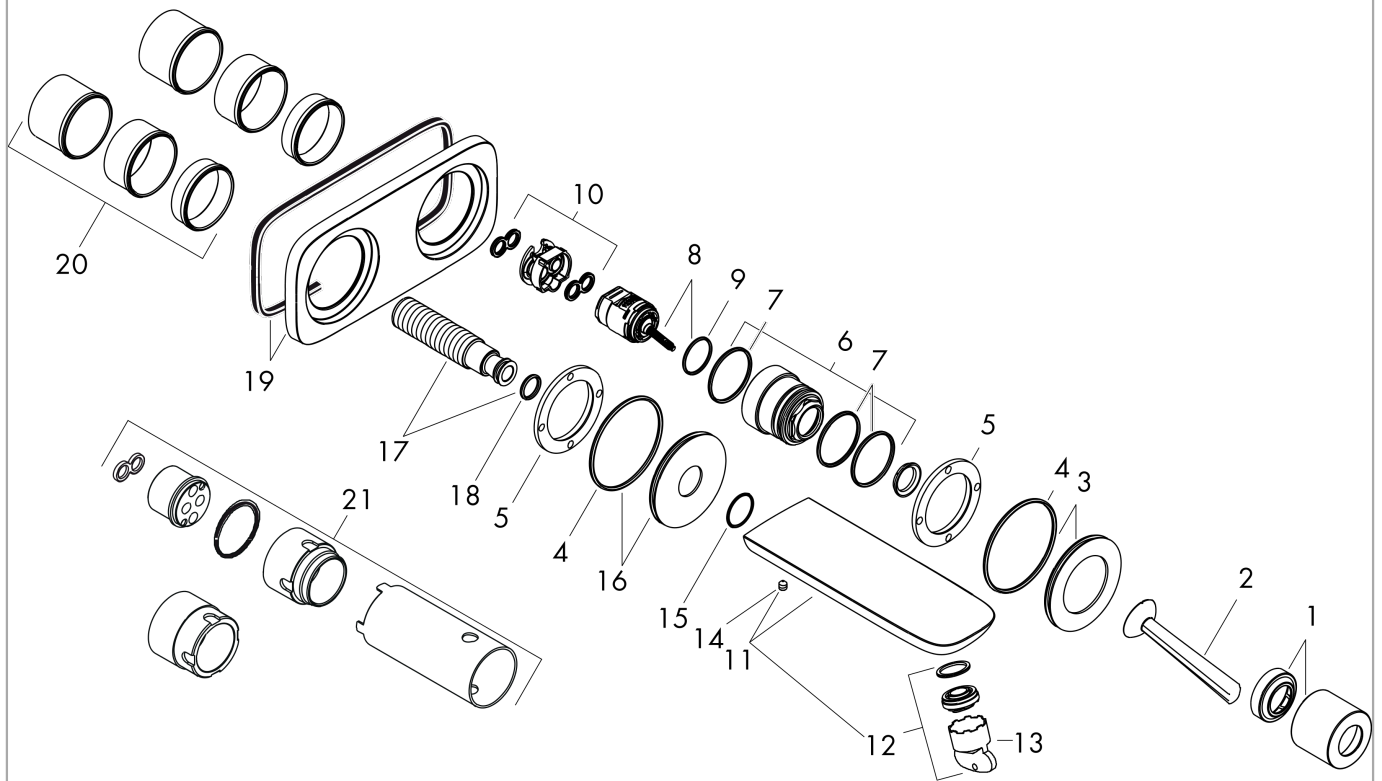

PuraVida

Einhebel-Waschtischmischer Unterputz für Wandmontage mit Auslauf 16,5 cm

Oberfläche: **Weiß/Chrom** Artikelnummer: **15084400**

Beschreibung

Merkmale

- besteht aus: Einhebel-Waschtischmischer Unterputz für Wandmontage, Ablaufgarnitur
- Ausladung: 165 mm
- Griffvariante: Pingriff
- Strahlart: Laminarstrahl
- schwenkbarer Strahlformer
- maximale Durchflussmenge bei 3 bar: 5 l/min
- Keramikmischsystem
- für Durchlauferhitzer geeignet
- unverschleißbare Ablaufgarnitur
- Material Ablaufventil: Metall
- Anschlussart: Grundkörper
- Anschlussgröße: DN15
- Griff rechts oder links positionierbar
- PA-IX 18117/IO

Technologie

Produktabbildung

Maßzeichnung

PuraVida

Einhebel-Waschtischmischer Unterputz für Wandmontage mit Auslauf 16,5 cm

Oberfläche: **Weiß/Chrom** Artikelnummer: **15084400**

Durchflussdiagramm

PuraVida

Einhebel-Waschtischmischer Unterputz für Wandmontage mit Auslauf 16,5 cm

Oberfläche: **Weiß/Chrom** Artikelnummer: **15084400**

Einbaubeispiel

PuraVida

Einhebel-Waschtischmischer Unterputz für Wandmontage mit Auslauf 16,5 cm

Oberfläche: **Weiß/Chrom** Artikelnummer: **15084400**

Explosionszeichnung

Baujahr: **05/11 - 06/22**

PuraVida

Einhebel-Waschtischmischer Unterputz für Wandmontage mit Auslauf 16,5 cm

Oberfläche: **Weiß/Chrom** Artikelnummer: **15084400**