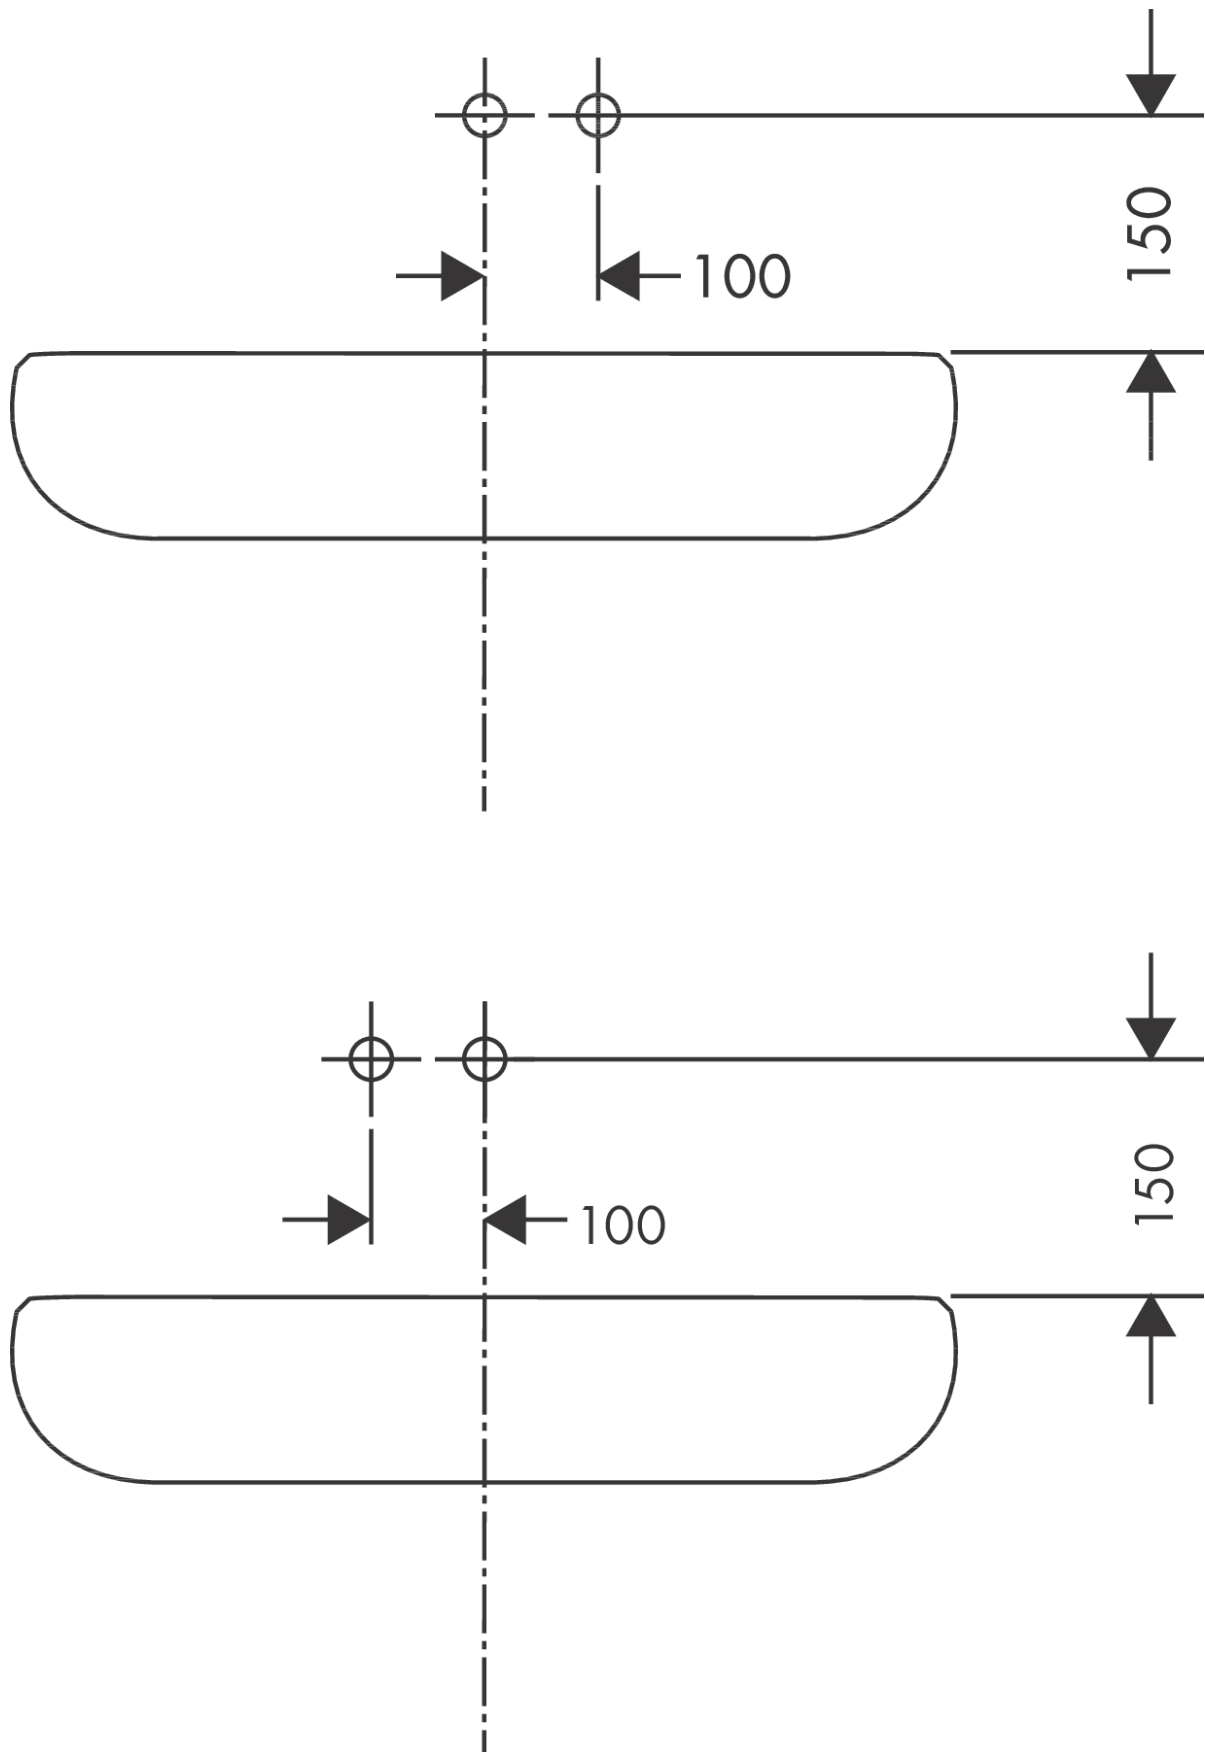

PuraVida

Einhebel-Waschtischmischer Unterputz für Wandmontage mit Auslauf 16,5 cm

Oberfläche: **Weiß/Chrom** Artikelnummer: **15084400**

Beschreibung

Merkmale

- besteht aus: Einhebel-Waschtischmischer Unterputz für Wandmontage, Ablaufgarnitur
- Ausladung: 165 mm
- Griffvariante: Pingriff
- Strahlart: Laminarstrahl
- schwenkbarer Strahlformer
- maximale Durchflussmenge bei 3 bar: 5 l/min
- Keramikmischsystem
- für Durchlauferhitzer geeignet
- unverschleißbare Ablaufgarnitur
- Material Ablaufventil: Metall
- Anschlussart: Grundkörper
- Anschlussgröße: DN15
- Griff rechts oder links positionierbar
- PA-IX 18117/IO

Technologie

Produktabbildung

Maßzeichnung

PuraVida

Einhebel-Waschtischmischer Unterputz für Wandmontage mit Auslauf 16,5 cm

Oberfläche: **Weiß/Chrom** Artikelnummer: **15084400**

Durchflussdiagramm

PuraVida

Einhebel-Waschtischmischer Unterputz für Wandmontage mit Auslauf 16,5 cm

Oberfläche: **Weiß/Chrom** Artikelnummer: **15084400**

Einbaubeispiel

PuraVida

Einhebel-Waschtischmischer Unterputz für Wandmontage mit Auslauf 16,5 cm

Oberfläche: **Weiß/Chrom** Artikelnummer: **15084400**

Explosionszeichnung

Baujahr: **05/11 - 06/22**

PuraVida

Einhebel-Waschtischmischer Unterputz für Wandmontage mit Auslauf 16,5 cm

Oberfläche: **Weiß/Chrom** Artikelnummer: **15084400**