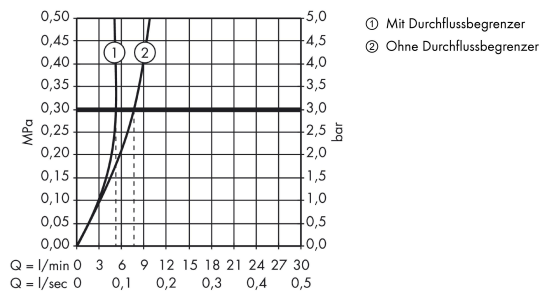

Durchflussdiagramm