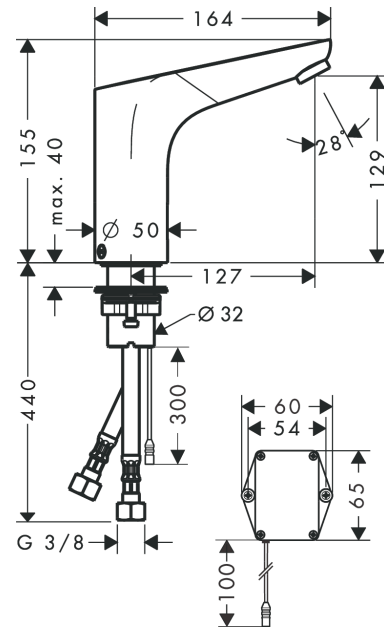

## Zertifikate / Nachhaltigkeit

**Focus**

**Elektronik-Waschtischmischer mit Temperaturvoreinstellung Netzanschluss 230 V**

Oberfläche: **Chrom** Artikelnummer: **31174000**

**Produktabbildung**

**Maßzeichnung**

**Durchflussdiagramm**

**Focus**

**Elektronik-Waschtischmischer mit Temperaturvoreinstellung Netzanschluss 230 V**

Oberfläche: **Chrom** Artikelnummer: **31174000**

**Explosionszeichnung**

Baujahr: >02/16

## Focus

**Elektronik-Waschtischmischer mit Temperaturvoreinstellung Netzanschluss 230 V**

Oberfläche: **Chrom** Artikelnummer: **31174000**