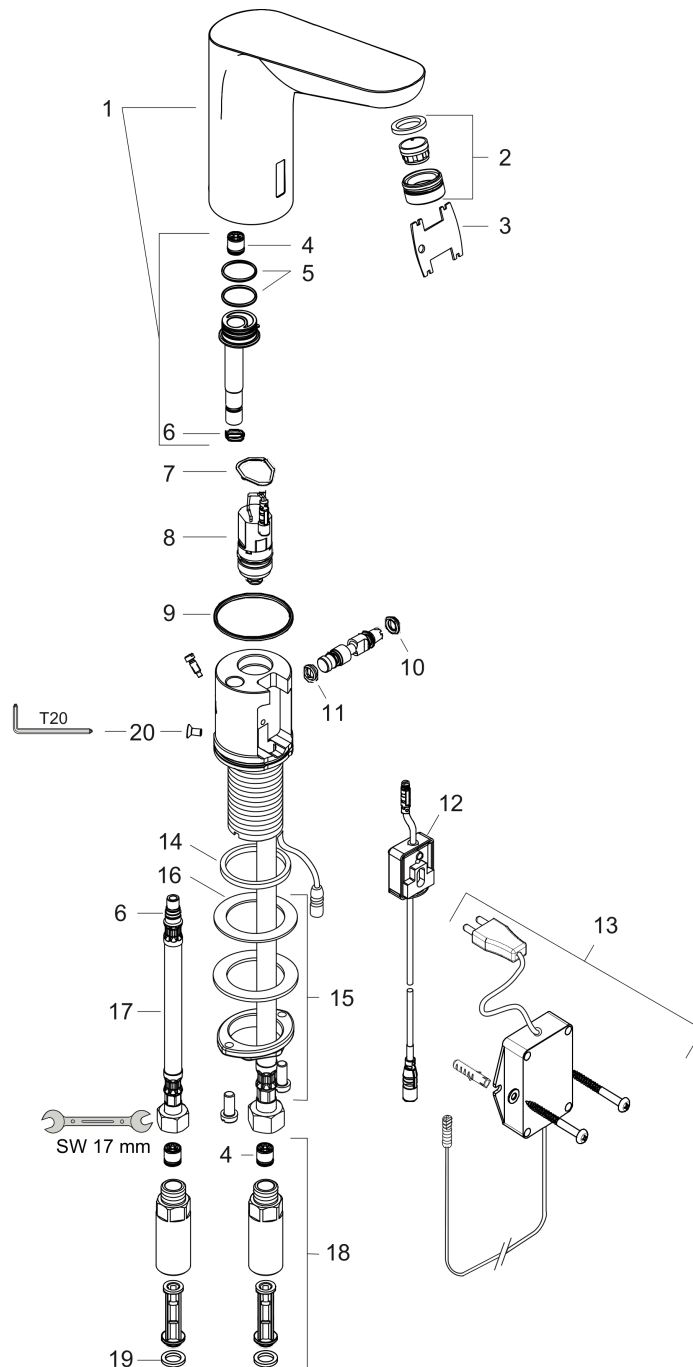

## Zertifikate / Nachhaltigkeit

**Focus**

**Elektronik-Waschtischmischer mit Temperaturvoreinstellung Netzanschluss 230 V**

Oberfläche: **Chrom** Artikelnummer: **31174000**

**Produktabbildung**

**Maßzeichnung**

**Durchflussdiagramm**

**Focus**

**Elektronik-Waschtischmischer mit Temperaturvoreinstellung Netzanschluss 230 V**

Oberfläche: **Chrom** Artikelnummer: **31174000**

**Explosionszeichnung**

Baujahr: >02/16

## Focus

**Elektronik-Waschtischmischer mit Temperaturvoreinstellung Netzanschluss 230 V**

Oberfläche: **Chrom** Artikelnummer: **31174000**

### Ersatzteilliste

Baujahr: >02/16

Pos.	Beschreibung	Artikelnummer	PG	VE
1	Armaturenhaube	92310000	19	1
2	Luftsprudler M24x1 (5 l/min)	98802000	10	1
3	Serviceschlüssel	98808000	5	1
4	Rückflußverhinderer DW 10	96456000	3	1
5	O-Ring 18x1,5	98231000	1	1
6	O-Ring 7x1,5	98422000	1	1
7	O-Ring 17x2	98199000	1	1
8	Magnetventil	95654000	16	1
9	O-Ring 41x2	98212000	1	1
10	O-Ring 6x2	98458000	1	1
11	O-Ring 5x2	98215000	1	1
12	Elektronik	92346000	16	1
13	Transformator	98800000	16	1
14	Flachdichtung	98749000	2	1
15	Schaftbefestigung kpl. (Ø 32)	13961000	7	1
16	Gleitring	97548000	1	1
17	Anschlußschlauch 450 mm	92345000	8	1
18	Rückflußverhindererpatrone mit Feinfilter	92297000	13	1
19	Dichtungsset	95581000	2	1
20	Schraube	93272000	1	1
a	Schaftverlängerung 35 mm	13898000	12	1