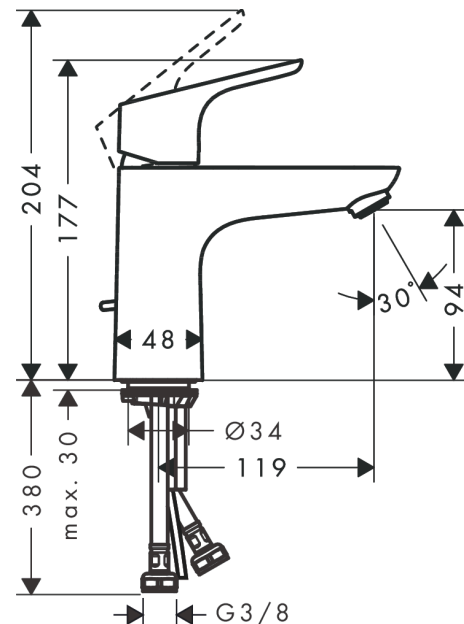

Focus

Einhebel-Waschtischmischer 100 LowFlow 3,5 l/min mit Zugstangen-Ablaufgarnitur

Oberfläche: **Chrom** Artikelnummer: **31603000**

Beschreibung

Merkmale

- besteht aus: Einhebel-Waschtischmischer, Ablaufgarnitur
- ComfortZone 100
- Ausladung: 119 mm
- Auslaufhöhe: 94 mm
- Griffvariante: Hebelgriff
- Strahlart: Normalstrahl
- maximale Durchflussmenge bei 3 bar: 3,5 l/min
- Keramikmischsystem
- Temperaturbegrenzung einstellbar
- für Durchlauferhitzer geeignet
- Zugstangen-Ablaufgarnitur G 1¼
- Material Ablaufventil: Metall
- Anschlussart: G ¾ Anschlusschläuche
- Anschlussgröße: DN15
- EU-Taxonomie: max. 6 l/min - wesentlicher Beitrag (SC) möglich
- EPD Basin Faucets

Technologie

Zertifikate / Nachhaltigkeit

Produktabbildung

Maßzeichnung

Focus

Einhebel-Waschtismischer 100 LowFlow 3,5 l/min mit Zugstangen-Ablaufgarnitur

Oberfläche: **Chrom** Artikelnummer: **31603000**

Durchflussdiagramm