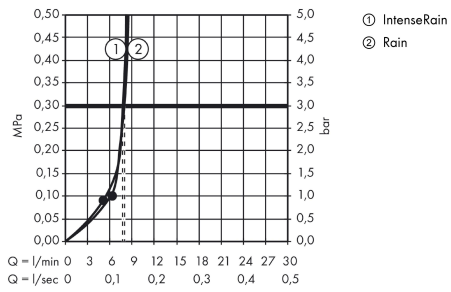

Croma Select S

Kopfbrause 180 2jet EcoSmart 9 l/min

Oberfläche: **Weiß/Chrom** Artikelnummer: **26523400**

Beschreibung

Merkmale

- Brausekopfgröße: 180 mm
- Strahlart: Rain, IntenseRain
- Select Umstellung an der Kopfbrause
- Kugelgelenk: Kopfbrause im Winkel verstellbar
- Material Strahlscheibe: Kunststoff
- maximale Durchflussmenge bei 3 bar: 9 l/min
- Durchflussmenge Rain Strahl (bei 3 bar): 9 l/min
- Durchflussmenge IntenseRain Strahl (bei 3 bar): 9 l/min
- Mindestfließdruck: 1 bar
- Strahlscheibe zur Reinigung abnehmbar
- Montage: Decken- oder Wandmontage möglich
- Anschlussgewinde G 1/2
- für Durchlauferhitzer geeignet

Technologie

Produktabbildung

Maßzeichnung

Croma Select S
Kopfbrause 180 2jet EcoSmart 9 l/min
 Oberfläche: Weiß/Chrom Artikelnummer: 26523400

Durchflussdiagramm

Die Verbrauchswerte wurden praxisnah mit den dazugehörigen Armaturen (Thermostat/Mischer/ Unterputzventil) gemessen.

Croma Select S
Kopfbrause 180 2jet EcoSmart 9 l/min
 Oberfläche: **Weiß/Chrom** Artikelnummer: **26523400**

Explosionszeichnung

Baujahr: 02/18 - 06/22

Croma Select S
Kopfbrause 180 2jet EcoSmart 9 l/min
 Oberfläche: **Weiß/Chrom** Artikelnummer: **26523400**