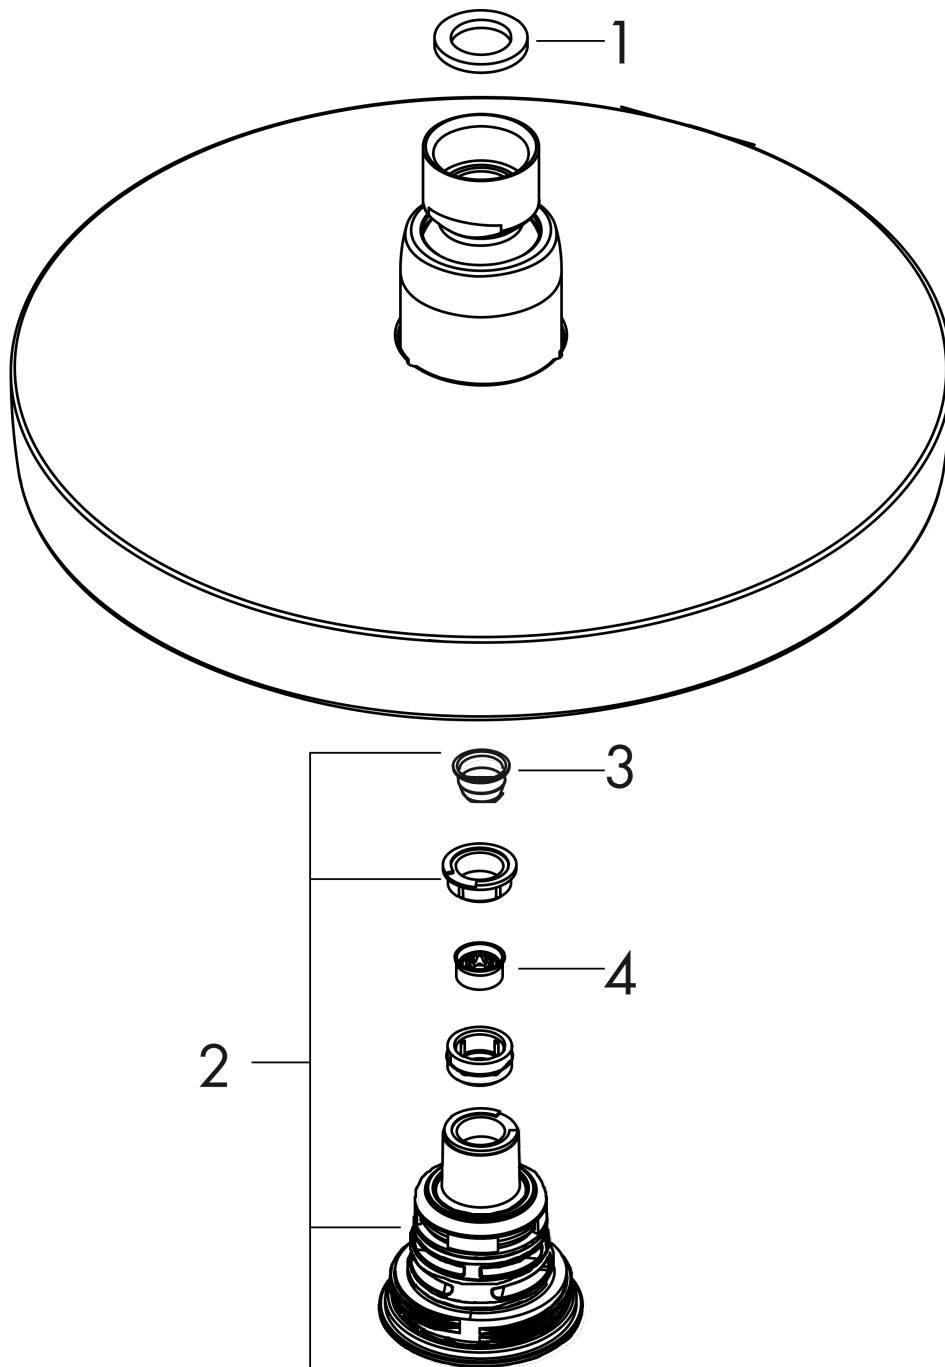

Croma Select S

Kopfbrause 180 2jet EcoSmart 9 l/min

Oberfläche: **Weiß/Chrom** Artikelnummer: **26523400**

Beschreibung

Merkmale

- Brausekopfgröße: 180 mm
- Strahlart: Rain, IntenseRain
- Select Umstellung an der Kopfbrause
- Kugelgelenk: Kopfbrause im Winkel verstellbar
- Material Strahlscheibe: Kunststoff
- maximale Durchflussmenge bei 3 bar: 9 l/min
- Durchflussmenge Rain Strahl (bei 3 bar): 9 l/min
- Durchflussmenge IntenseRain Strahl (bei 3 bar): 9 l/min
- Mindestfließdruck: 1 bar
- Strahlscheibe zur Reinigung abnehmbar
- Montage: Decken- oder Wandmontage möglich
- Anschlussgewinde G 1/2
- für Durchlauferhitzer geeignet

Technologie

Produktabbildung

Maßzeichnung

Croma Select S
Kopfbrause 180 2jet EcoSmart 9 l/min
 Oberfläche: Weiß/Chrom Artikelnummer: 26523400

Durchflussdiagramm

Die Verbrauchswerte wurden praxisnah mit den dazugehörigen Armaturen (Thermostat/Mischer/ Unterputzventil) gemessen.

Croma Select S
Kopfbrause 180 2jet EcoSmart 9 l/min
 Oberfläche: **Weiß/Chrom** Artikelnummer: **26523400**

Explosionszeichnung

Baujahr: 02/18 - 06/22

Croma Select S
Kopfbrause 180 2jet EcoSmart 9 l/min
 Oberfläche: **Weiß/Chrom** Artikelnummer: **26523400**

Ersatzteilliste

Baujahr: **02/18 - 06/22**

Pos.	Beschreibung	Artikelnummer	PG	VE
1	Dichtung	98058000	1	1
2	Umsteller kpl.	98343001	12	1
3	Sieb	97735000	1	1
4	Durchflussbegrenzer (9 l/min)	95659000	3	1