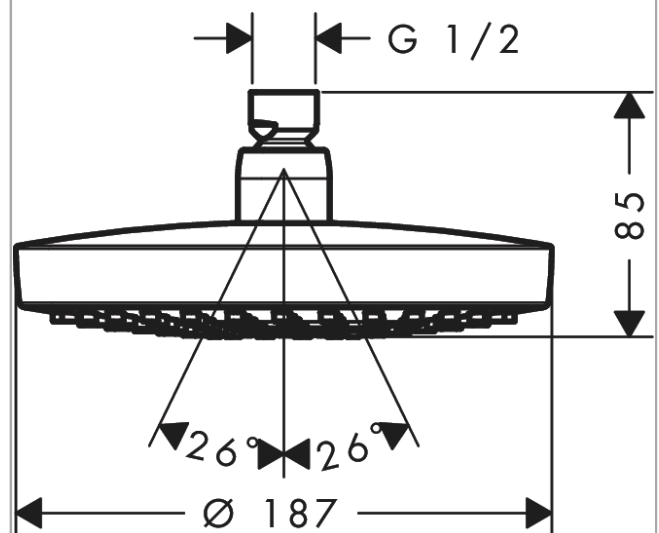

Croma Select S

Kopfbrause 180 2jet EcoSmart 9 l/min

Oberfläche: **Weiß/Chrom** Artikelnummer: **26523400**

Beschreibung

Merkmale

- Brausekopfgröße: 180 mm
- Strahlart: Rain, IntenseRain
- Select Umstellung an der Kopfbrause
- Kugelgelenk: Kopfbrause im Winkel verstellbar
- Material Strahlscheibe: Kunststoff
- maximale Durchflussmenge bei 3 bar: 9 l/min
- Durchflussmenge Rain Strahl (bei 3 bar): 9 l/min
- Durchflussmenge IntenseRain Strahl (bei 3 bar): 9 l/min
- Mindestfließdruck: 1 bar
- Strahlscheibe zur Reinigung abnehmbar
- Montage: Decken- oder Wandmontage möglich
- Anschlussgewinde G 1/2
- für Durchlauferhitzer geeignet

Technologie

Produktabbildung

Maßzeichnung

Croma Select S
Kopfbrause 180 2jet EcoSmart 9 l/min
 Oberfläche: Weiß/Chrom Artikelnummer: 26523400

Durchflussdiagramm

Die Verbrauchswerte wurden praxisnah mit den dazugehörigen Armaturen (Thermostat/Mischer/ Unterputzventil) gemessen.

Croma Select S
Kopfbrause 180 2jet EcoSmart 9 l/min
 Oberfläche: **Weiß/Chrom** Artikelnummer: **26523400**

Explosionszeichnung

Baujahr: 02/18 - 06/22

Croma Select S
Kopfbrause 180 2jet EcoSmart 9 l/min
 Oberfläche: **Weiß/Chrom** Artikelnummer: **26523400**