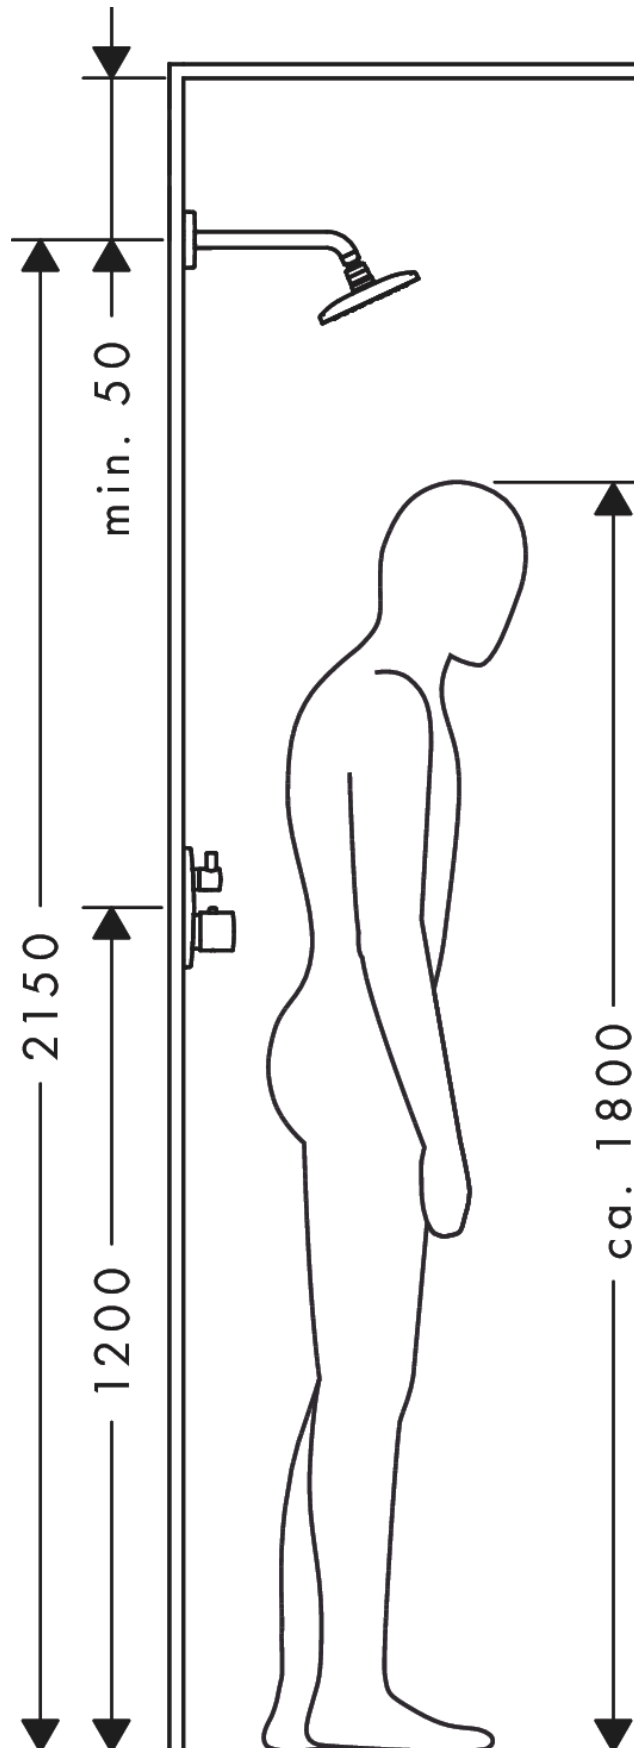

PuraVida

Kopfbrause 400 1jet mit Deckenanschluss

Oberfläche: **Chrom** Artikelnummer: **27390000**

Beschreibung

Merkmale

- besteht aus: Kopfbrause, Deckenanschluss
- Brausekopfgröße: 391 x 261 mm
- Strahlart: RainAir
- Kugelgelenk: Kopfbrause im Winkel verstellbar
- Material Strahlscheibe: Metall
- Oberfläche Strahlscheibe: chrom
- Deckenanschlusslänge: 100 mm
- maximale Durchflussmenge bei 3 bar: 21 l/min
- Durchflussmenge RainAir Strahl (bei 3 bar): 21 l/min
- Mindestfließdruck: 1 bar
- Montage: Decke
- Anschlussgewinde G ½
- nicht für Durchlauferhitzer geeignet

Technologie

Produktabbildung

Maßzeichnung

PuraVida

Kopfbrause 400 1jet mit Deckenanschluss

Oberfläche: **Chrom** Artikelnummer: **27390000**

Durchflussdiagramm

Die Verbrauchswerte wurden praxisnah mit den dazugehörigen Armaturen (Thermostat/Mischer/ Unterputzventil) gemessen.

PuraVida
Kopfbrause 400 1jet mit Deckenanschluss
 Oberfläche: **Chrom** Artikelnummer: **27390000**

Einbaubeispiel

PuraVida
Kopfbrause 400 1jet mit Deckenanschluss
 Oberfläche: **Chrom** Artikelnummer: **27390000**

Explosionszeichnung

Baujahr: 12/20 - 06/22

PuraVida
Kopfbrause 400 1jet mit Deckenanschluss
 Oberfläche: **Chrom** Artikelnummer: **27390000**

Ersatzteilliste

Baujahr: 12/20 - 06/22

Pos.	Beschreibung	Artikelnummer	PG	VE
1	Anschlußnippel	95188000	8	1
2	Befestigungssatz	95208000	11	1
3	Rosette	95745000	8	1
4	Brausearm	95744000	14	1
5	O-Ring 15x1,5	92118000	1	1
6	Rückflußverhinderer-Set DW 15	94074000	5	1
7	Madenschraube M6x10 DIN 914	96526000	1	1
8	Strahlscheibe kpl.	92290450	20	1
9	Sieb	97735000	1	1
10	Luftdüse	95416000	9	1