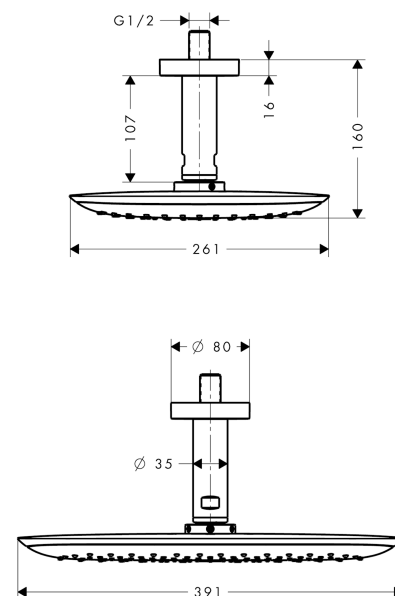

PuraVida

Kopfbrause 400 1jet mit Deckenanschluss

Oberfläche: **Chrom** Artikelnummer: **27390000**

Beschreibung

Merkmale

- besteht aus: Kopfbrause, Deckenanschluss
- Brausekopfgröße: 391 x 261 mm
- Strahlart: RainAir
- Kugelgelenk: Kopfbrause im Winkel verstellbar
- Material Strahlscheibe: Metall
- Oberfläche Strahlscheibe: chrom
- Deckenanschlusslänge: 100 mm
- maximale Durchflussmenge bei 3 bar: 21 l/min
- Durchflussmenge RainAir Strahl (bei 3 bar): 21 l/min
- Mindestfließdruck: 1 bar
- Montage: Decke
- Anschlussgewinde G ½
- nicht für Durchlauferhitzer geeignet

Technologie

Produktabbildung

Maßzeichnung

PuraVida

Kopfbrause 400 1jet mit Deckenanschluss

Oberfläche: **Chrom** Artikelnummer: **27390000**

Durchflussdiagramm

Die Verbrauchswerte wurden praxisnah mit den dazugehörigen Armaturen (Thermostat/Mischer/ Unterputzventil) gemessen.

PuraVida
Kopfbrause 400 1jet mit Deckenanschluss
 Oberfläche: **Chrom** Artikelnummer: **27390000**

Einbaubeispiel

PuraVida
Kopfbrause 400 1jet mit Deckenanschluss
 Oberfläche: **Chrom** Artikelnummer: **27390000**

Explosionszeichnung

Baujahr: 12/20 - 06/22

PuraVida
Kopfbrause 400 1jet mit Deckenanschluss
 Oberfläche: **Chrom** Artikelnummer: **27390000**

Ersatzteilliste

Baujahr: 12/20 - 06/22

Pos.	Beschreibung	Artikelnummer	PG	VE
1	Anschlußnippel	95188000	8	1
2	Befestigungssatz	95208000	11	1
3	Rosette	95745000	8	1
4	Brausearm	95744000	14	1
5	O-Ring 15x1,5	92118000	1	1
6	Rückflußverhinderer-Set DW 15	94074000	5	1
7	Madenschraube M6x10 DIN 914	96526000	1	1
8	Strahlscheibe kpl.	92290450	20	1
9	Sieb	97735000	1	1
10	Luftdüse	95416000	9	1