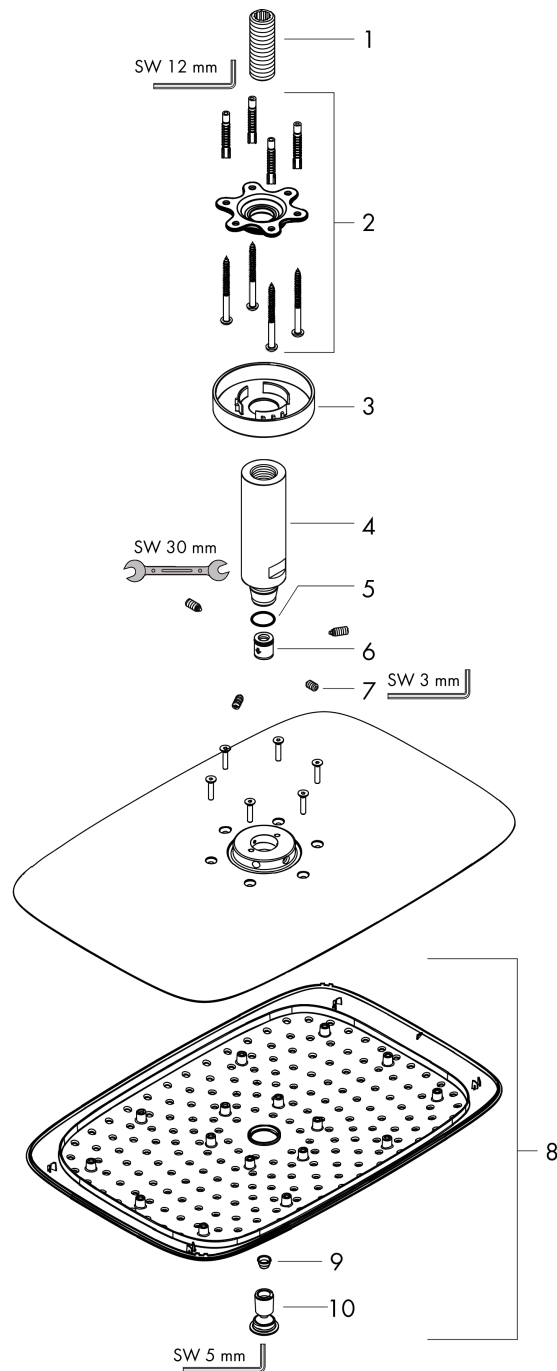

PuraVida

Kopfbrause 400 1jet mit Deckenanschluss

Oberfläche: **Chrom** Artikelnummer: **27390000**

Beschreibung

Merkmale

- besteht aus: Kopfbrause, Deckenanschluss
- Brausekopfgröße: 391 x 261 mm
- Strahlart: RainAir
- Kugelgelenk: Kopfbrause im Winkel verstellbar
- Material Strahlscheibe: Metall
- Oberfläche Strahlscheibe: chrom
- Deckenanschlusslänge: 100 mm
- maximale Durchflussmenge bei 3 bar: 21 l/min
- Durchflussmenge RainAir Strahl (bei 3 bar): 21 l/min
- Mindestfließdruck: 1 bar
- Montage: Decke
- Anschlussgewinde G ½
- nicht für Durchlauferhitzer geeignet

Technologie

Produktabbildung

Maßzeichnung

PuraVida

Kopfbrause 400 1jet mit Deckenanschluss

Oberfläche: **Chrom** Artikelnummer: **27390000**

Durchflussdiagramm

Die Verbrauchswerte wurden praxisnah mit den dazugehörigen Armaturen (Thermostat/Mischer/ Unterputzventil) gemessen.

PuraVida
Kopfbrause 400 1jet mit Deckenanschluss
 Oberfläche: **Chrom** Artikelnummer: **27390000**

Einbaubeispiel

PuraVida
Kopfbrause 400 1jet mit Deckenanschluss
 Oberfläche: **Chrom** Artikelnummer: **27390000**

Explosionszeichnung

Baujahr: 12/20 - 06/22

PuraVida
Kopfbrause 400 1jet mit Deckenanschluss
 Oberfläche: **Chrom** Artikelnummer: **27390000**

Ersatzteilliste

Baujahr: 12/20 - 06/22

Pos.	Beschreibung	Artikelnummer	PG	VE
1	Anschlußnippel	95188000	8	1
2	Befestigungssatz	95208000	11	1
3	Rosette	95745000	8	1
4	Brausearm	95744000	14	1
5	O-Ring 15x1,5	92118000	1	1
6	Rückflußverhinderer-Set DW 15	94074000	5	1
7	Madenschraube M6x10 DIN 914	96526000	1	1
8	Strahlscheibe kpl.	92290450	20	1
9	Sieb	97735000	1	1
10	Luftdüse	95416000	9	1