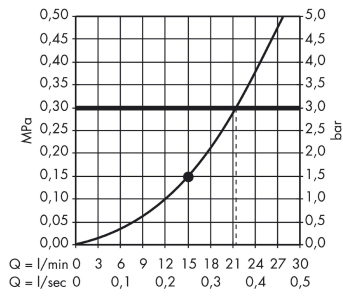

PuraVida

Kopfbrause 400 1jet mit Deckenanschluss

Oberfläche: **Chrom** Artikelnummer: **27390000**

Beschreibung

Merkmale

- besteht aus: Kopfbrause, Deckenanschluss
- Brausekopfgröße: 391 x 261 mm
- Strahlart: RainAir
- Kugelgelenk: Kopfbrause im Winkel verstellbar
- Material Strahlscheibe: Metall
- Oberfläche Strahlscheibe: chrom
- Deckenanschlusslänge: 100 mm
- maximale Durchflussmenge bei 3 bar: 21 l/min
- Durchflussmenge RainAir Strahl (bei 3 bar): 21 l/min
- Mindestfließdruck: 1 bar
- Montage: Decke
- Anschlussgewinde G ½
- nicht für Durchlauferhitzer geeignet

Technologie

Produktabbildung

Maßzeichnung

PuraVida

Kopfbrause 400 1jet mit Deckenanschluss

Oberfläche: **Chrom** Artikelnummer: **27390000**

Durchflussdiagramm

Die Verbrauchswerte wurden praxisnah mit den dazugehörigen Armaturen (Thermostat/Mischer/ Unterputzventil) gemessen.