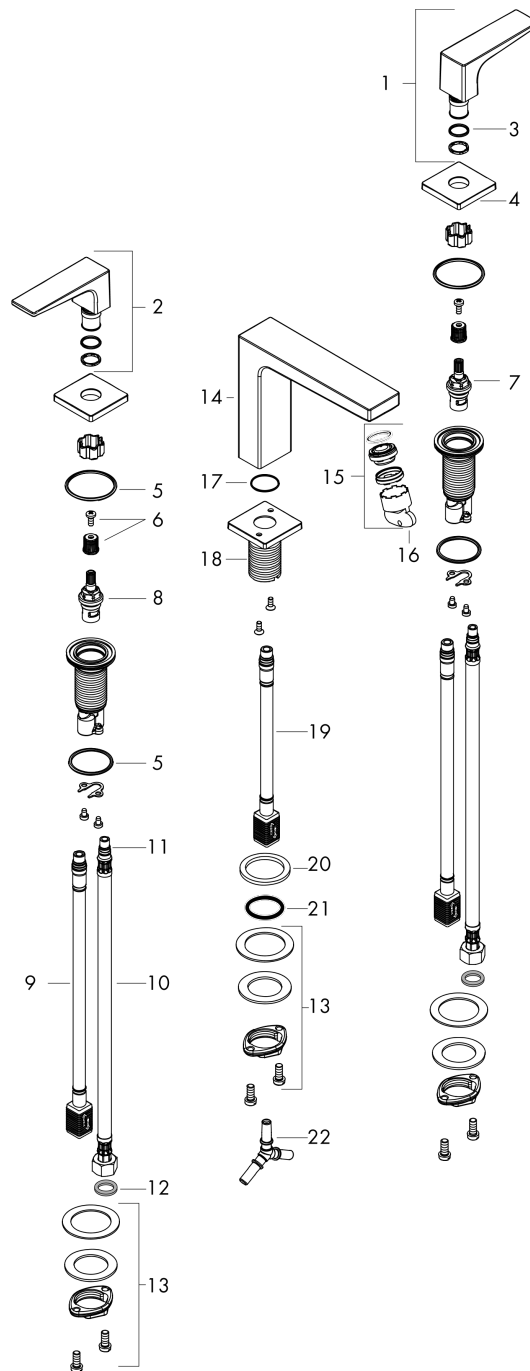

##### Merkmale

- besteht aus: 3-Loch Waschtischarmatur, Ablaufgarnitur
- ComfortZone 160
- Ausladung: 152 mm
- Auslaufhöhe: 159 mm
- Griffvariante: Hebelgriff
- maximale Durchflussmenge bei 3 bar: 5 l/min
- Keramikventile heiß/kalt 90°
- für Durchlauferhitzer geeignet
- Push-Open Ablaufgarnitur G 1¼
- Material Ablaufventil: Metall
- Anschlussart: G ¾ Anschlussschläuche
- Anschlussgröße: DN15
- EU-Taxonomie: max. 6 l/min - wesentlicher Beitrag (SC) möglich
- DVGW NW-6501CS0565
- PA-IX 7298/IO

#### Maßzeichnung

**Metropol**

**3-Loch Waschtischarmatur 160 mit Hebelgriffen und Push-Open Ablaufgarnitur**

Oberfläche: **Polished Gold Optic** Artikelnummer: **32515990**

**Durchflussdiagramm**

**Metropol**

**3-Loch Waschtischarmatur 160 mit Hebelgriffen und Push-Open Ablaufgarnitur**

Oberfläche: **Polished Gold Optic** Artikelnummer: **32515990**

**Explosionszeichnung**

Baujahr: >07/19

### 3-Loch Waschtischarmatur 160 mit Hebelgriffen und Push-Open Ablaufgarnitur

Oberfläche: **Polished Gold Optic** Artikelnummer: **32515990**