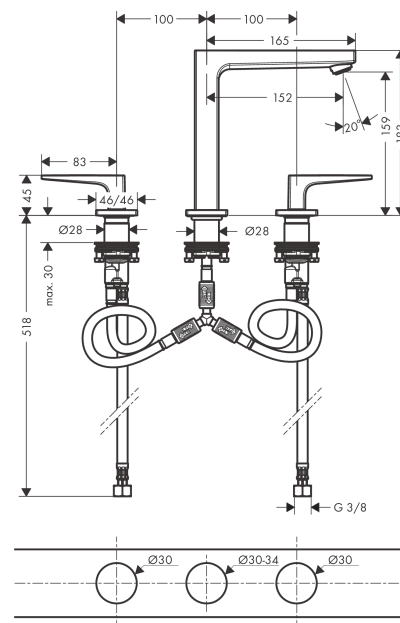

##### Merkmale

- besteht aus: 3-Loch Waschtischarmatur, Ablaufgarnitur
- ComfortZone 160
- Ausladung: 152 mm
- Auslaufhöhe: 159 mm
- Griffvariante: Hebelgriff
- maximale Durchflussmenge bei 3 bar: 5 l/min
- Keramikventile heiß/kalt 90°
- für Durchlauferhitzer geeignet
- Push-Open Ablaufgarnitur G 1¼
- Material Ablaufventil: Metall
- Anschlussart: G ¾ Anschlussschläuche
- Anschlussgröße: DN15
- EU-Taxonomie: max. 6 l/min - wesentlicher Beitrag (SC) möglich
- DVGW NW-6501CS0565
- PA-IX 7298/IO

#### Maßzeichnung

**Metropol**

**3-Loch Waschtischarmatur 160 mit Hebelgriffen und Push-Open Ablaufgarnitur**

Oberfläche: **Polished Gold Optic** Artikelnummer: **32515990**

**Durchflussdiagramm**

**Metropol**

**3-Loch Waschtischarmatur 160 mit Hebelgriffen und Push-Open Ablaufgarnitur**

Oberfläche: **Polished Gold Optic** Artikelnummer: **32515990**

**Explosionszeichnung**

Baujahr: >07/19

### 3-Loch Waschtischarmatur 160 mit Hebelgriffen und Push-Open Ablaufgarnitur

Oberfläche: **Polished Gold Optic** Artikelnummer: **32515990**