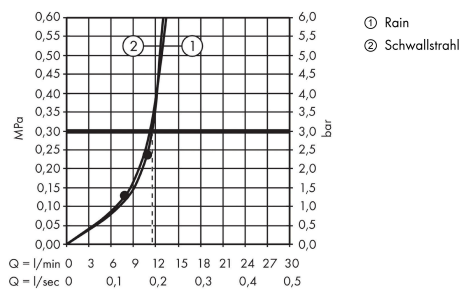

AXOR One
Handbrause 2jet
Oberfläche: **Chrom**   Artikelnummer: **45720000**

Durchflussdiagramm