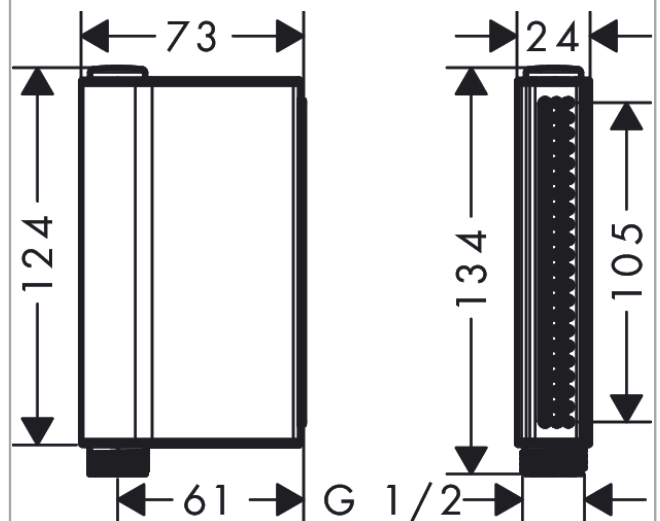

AXOR One
Handbrause 2jet
 Oberfläche: **Chrom** Artikelnummer: **45720000**

Merkmale

- Brausekopfgröße: 124 x 24 mm
- Strahlart: Rain, Schwallstrahl
- komfortable Strahlartenumstellung durch Select-Taste
- maximale Durchflussmenge bei 3 bar: 12 l/min
- Mindestfließdruck: 2,4 bar
- mit innenliegender Wasserführung
- ausspülbare Siebdichtung
- Anschlussgewinde G 1/2
- für Durchlauferhitzer geeignet
- nicht empfohlen für Wannen-/ Fliesenrandarmaturen

Technologie

Produktabbildung

Maßzeichnung

AXOR One
Handbrause 2jet
 Oberfläche: **Chrom** Artikelnummer: **45720000**

Durchflussdiagramm

AXOR One
Handbrause 2jet
Oberfläche: **Chrom** Artikelnummer: **45720000**

Explosionszeichnung

Baujahr: >04/17

AXOR One
Handbrause 2jet
Oberfläche: **Chrom** Artikelnummer: **45720000**

Ersatzteilliste

Baujahr: >04/17

Pos.		Artikelnummer	PG	VE
1	Siebichtung	94246000	1	1