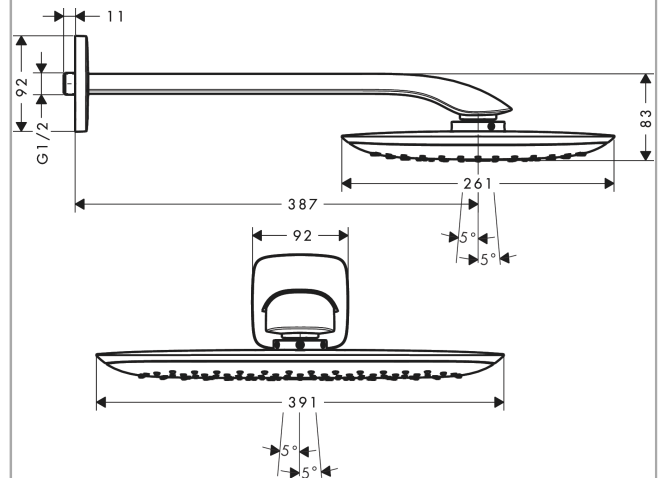

Maßzeichnung