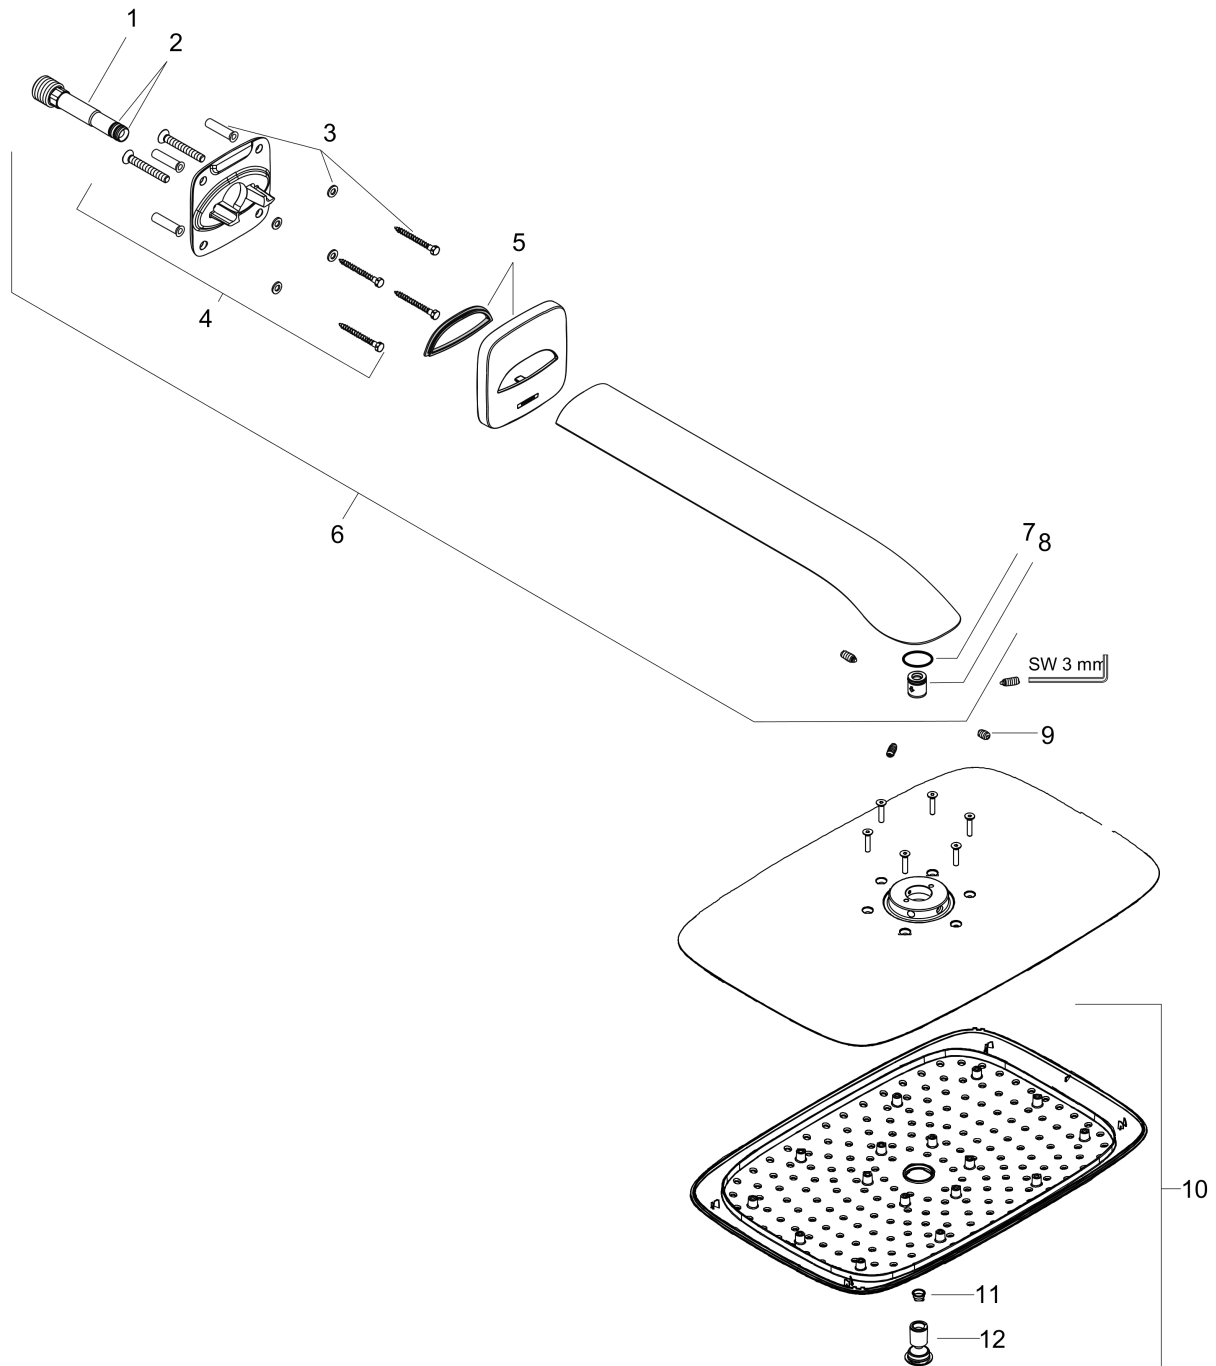

##### Merkmale

- besteht aus: Kopfbrause, Brausearm
- Brausekopfgröße: 391 x 261 mm
- Strahlart: RainAir
- Kugelgelenk: Kopfbrause im Winkel (2 x 5°) verstellbar
- Material Strahlscheibe: Metall
- Oberfläche Strahlscheibe: weiß
- Brausearmlänge 390 mm
- maximale Durchflussmenge bei 3 bar: 21 l/min
- Durchflussmenge RainAir Strahl (bei 3 bar): 21 l/min
- Mindestfließdruck: 1 bar
- Montage: Wand
- Anschlussgewinde G 1/2
- EPD Overhead Showers

**PuraVida**

**Kopfbrause 400 1jet mit Brausearm**

Oberfläche: **Weiß/Chrom** Artikelnummer: **27437400**

**Explosionszeichnung**

Baujahr: **07/09 - 06/22**

**PuraVida**

**Kopfbrause 400 1jet mit Brausearm**

Oberfläche: **Weiß/Chrom** Artikelnummer: **27437400**

**Ersatzteilliste**

Baujahr: **07/09 - 06/22**

Pos.	Beschreibung	Artikelnummer	PG	VE
1	Anschlußnippel G½	95414000	9	1
2	O-Ring 9x2	98119000	1	1
3	Befestigungsteile	98716000	5	1
4	Wandflansch	95746000	12	1
5	Rosette	95415000	8	1
6	Brausearm	95628000	22	1
7	O-Ring 15x1,5	92118000	1	1
8	Rückflußverhinderer-Set DW 15	94074000	5	1
9	Madenschraube M6x10 DIN 914	96526000	1	1
10	Strahlscheibe kpl.	92290450	20	1
11	Sieb	97735000	1	1
12	Luftdüse	95416000	9	1